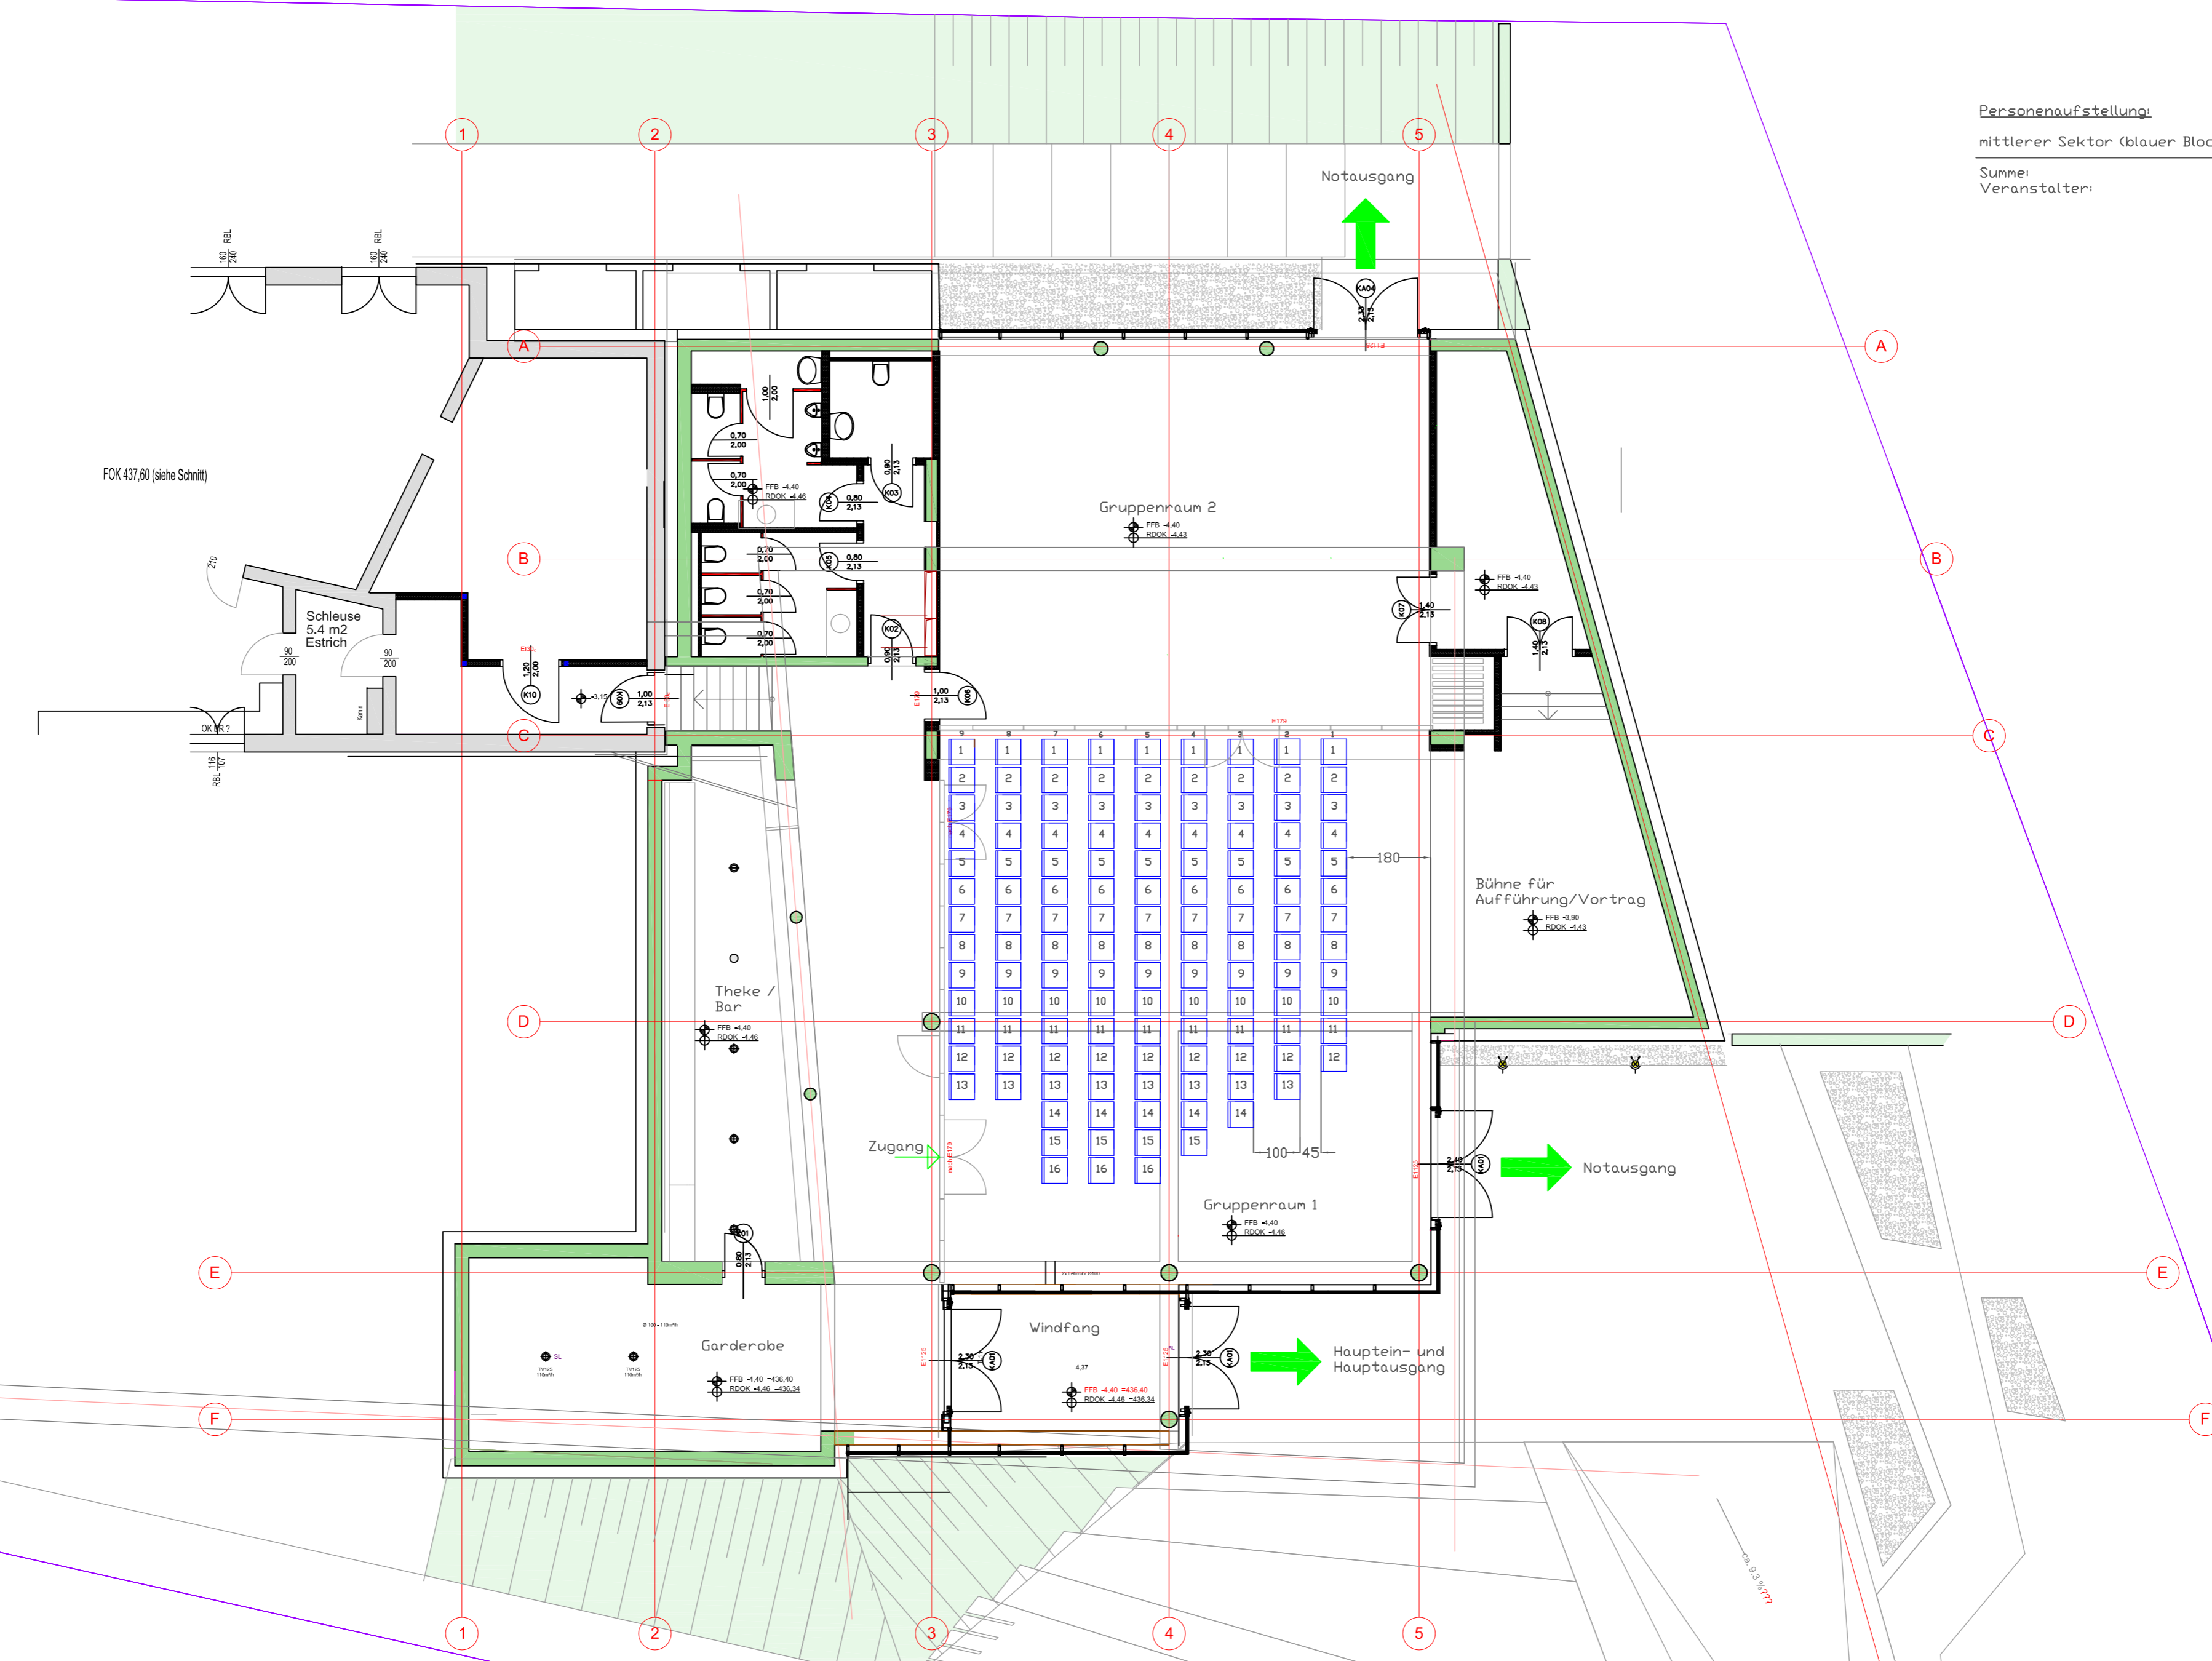

Personenaufstellung:
 mittlerer Sektor (blauer Block): 128 Personen
 Summe: 128 Personen
 Veranstalter: 20 Personen

Gemeindezentrum
 Nettonutzfläche ca. 415 m²
 Einrichtung beispielhaft!

Eigentümer:	Stadtgemeinde Hallein Schöndorferplatz 14 5400 Hallein	Objekt:	Rifer Hauptstraße 37 5400 Hallein Gp: 3/219 und 3/8 KG: 56223 Taxach
Reihenbestuhlung 128 Sitzplätze nur Gruppenraum 1		Maßstab:	1 : 100
		Datum:	21. September 2012
		Plan Nr.:	GZ 01a