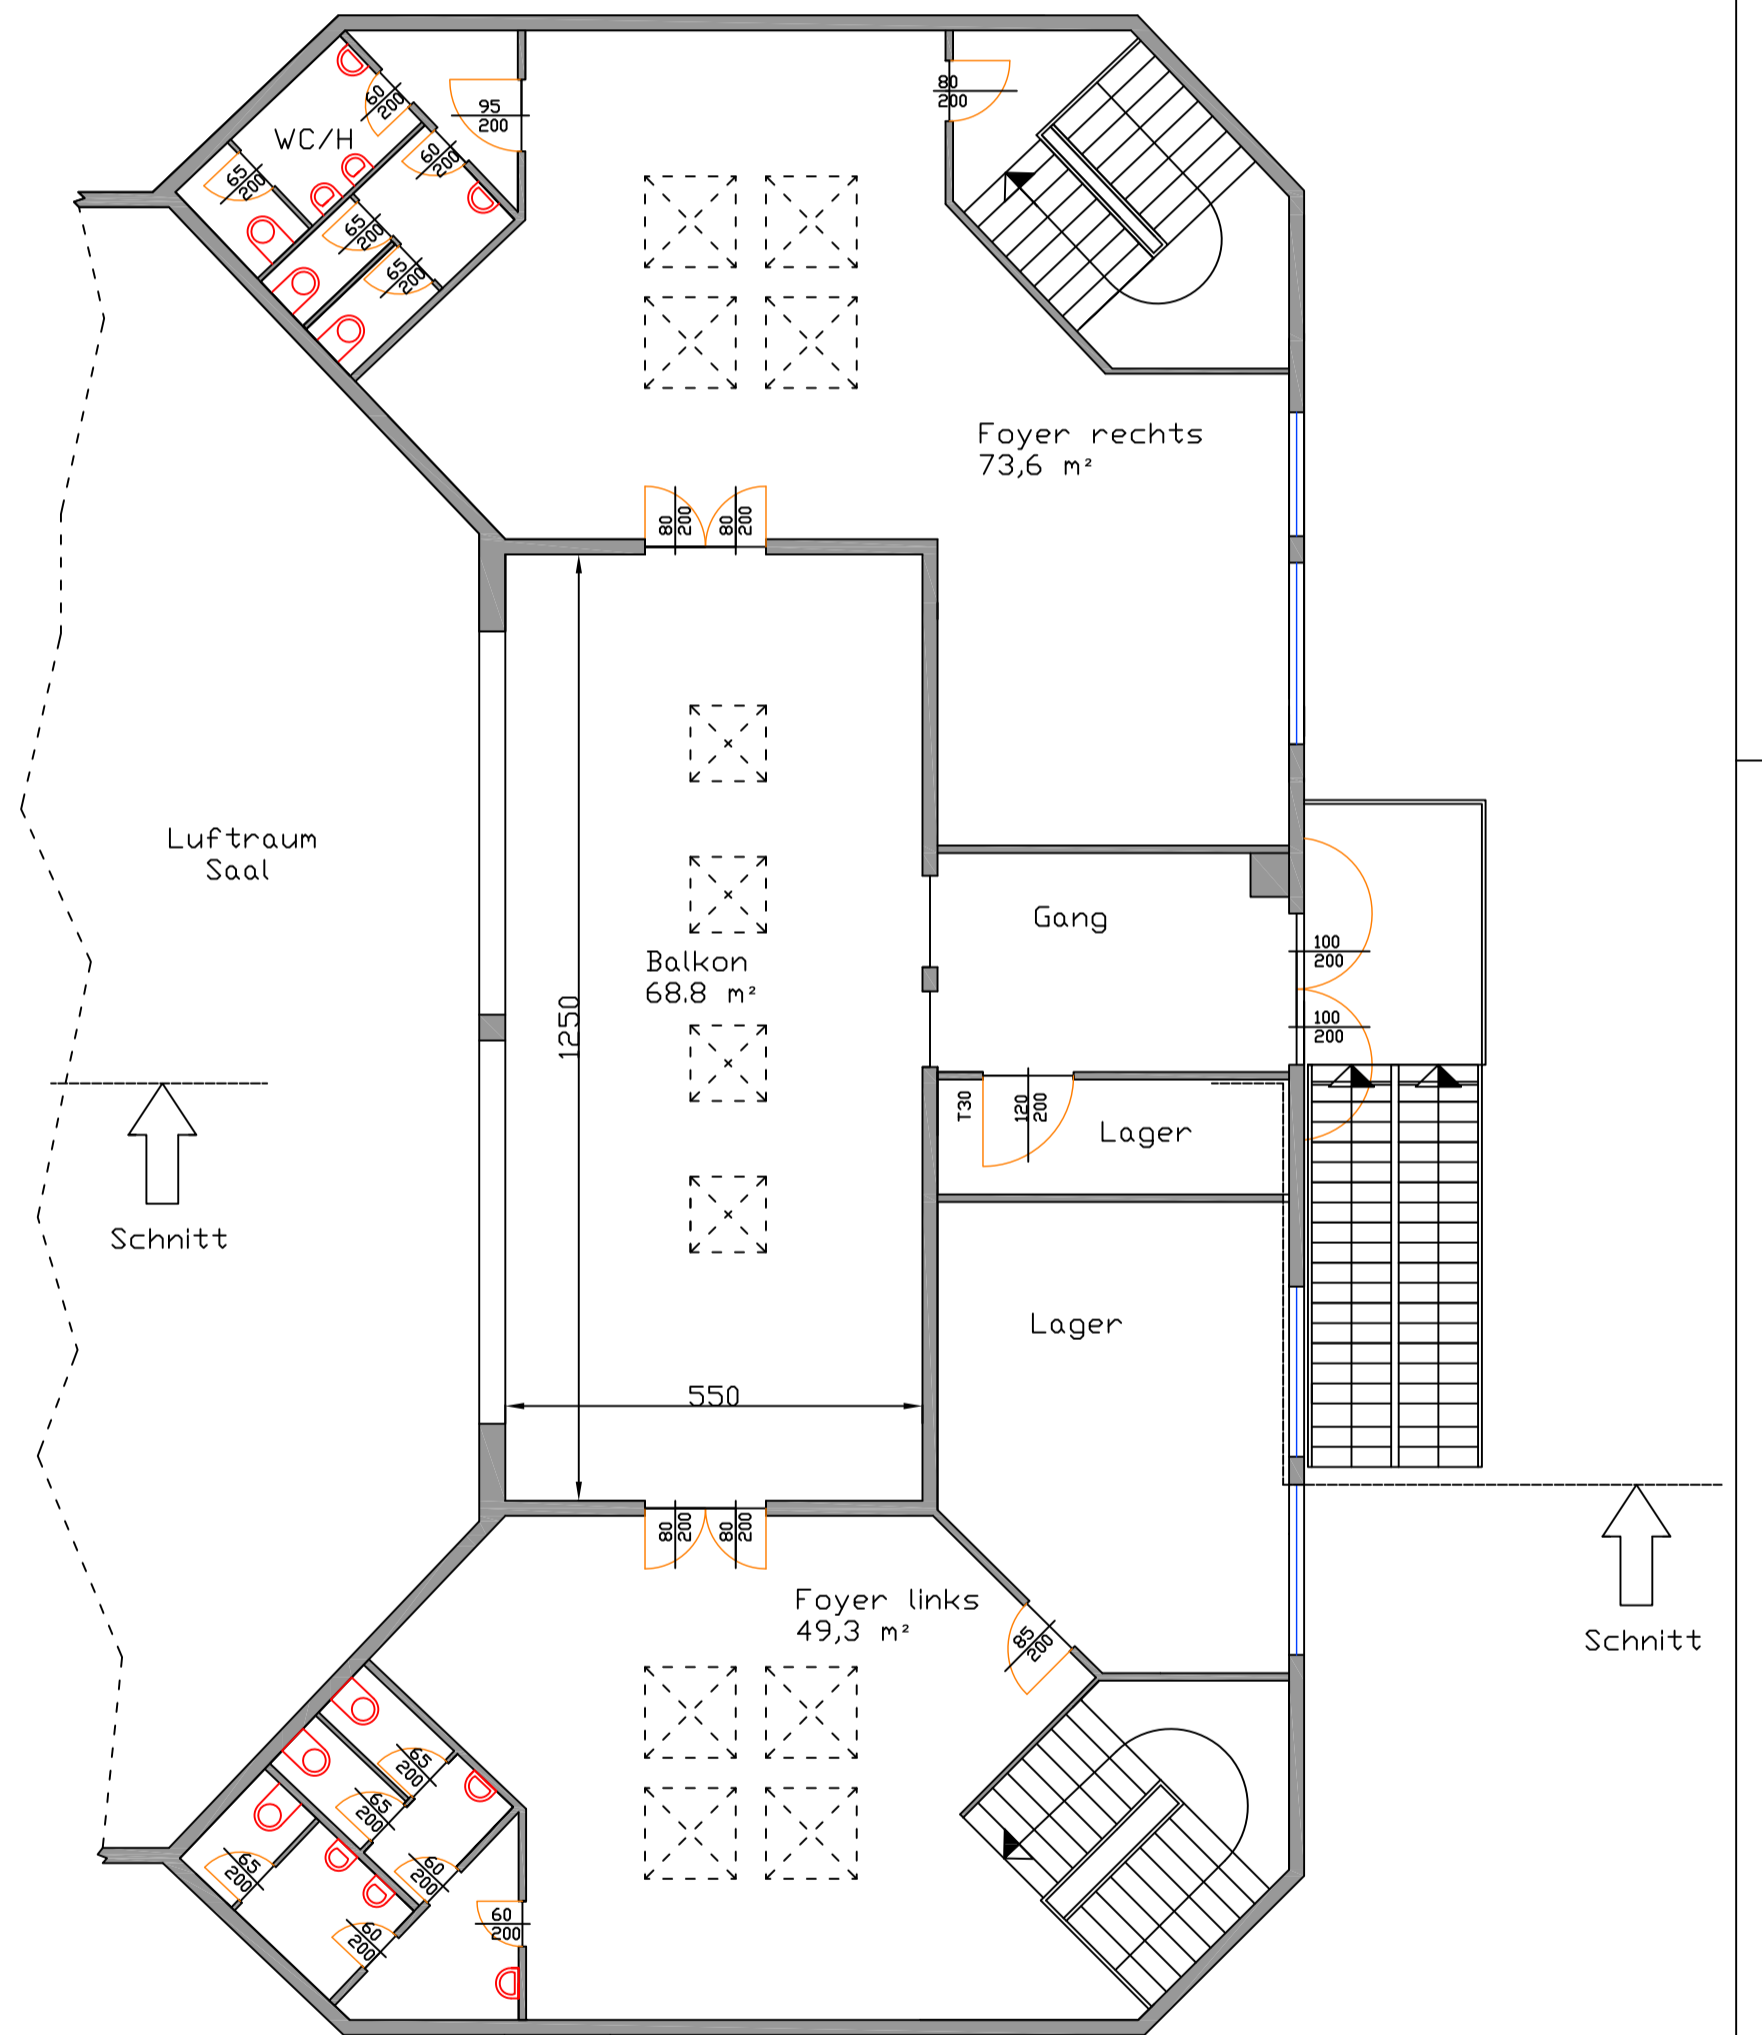

Personenaufstellung Saal	gelber Bereich	141 Personen
	grüner Bereich	141 Personen
	roter Bereich	132 Personen
	blauer Bereich	132 Personen
Gesamt Sitzplätze		546 Personen

- der Fluchtweg für den gelben und grünen Sektor erfolgt direkt ins Freie
 - der Fluchtweg für den blauen und roten Bereich erfolgt in das Foyer und weiters ins Freie.

Obergeschoss:
 Nutzung als Umkleieräume für
 max 150 Personen

 Stadtgemeinde Hallein 5400 Hallein, Schöndorferplatz 14		
Objekt:	Salzberghalle Zatloukalstraße 1 5400 Hallein	Gez.: Ing. K. Kastner
		Datum: 30.10.2011
	Modeschau mit 546 Sitzplätzen	Maßstab: 1:100
		Plan Nr.: 05