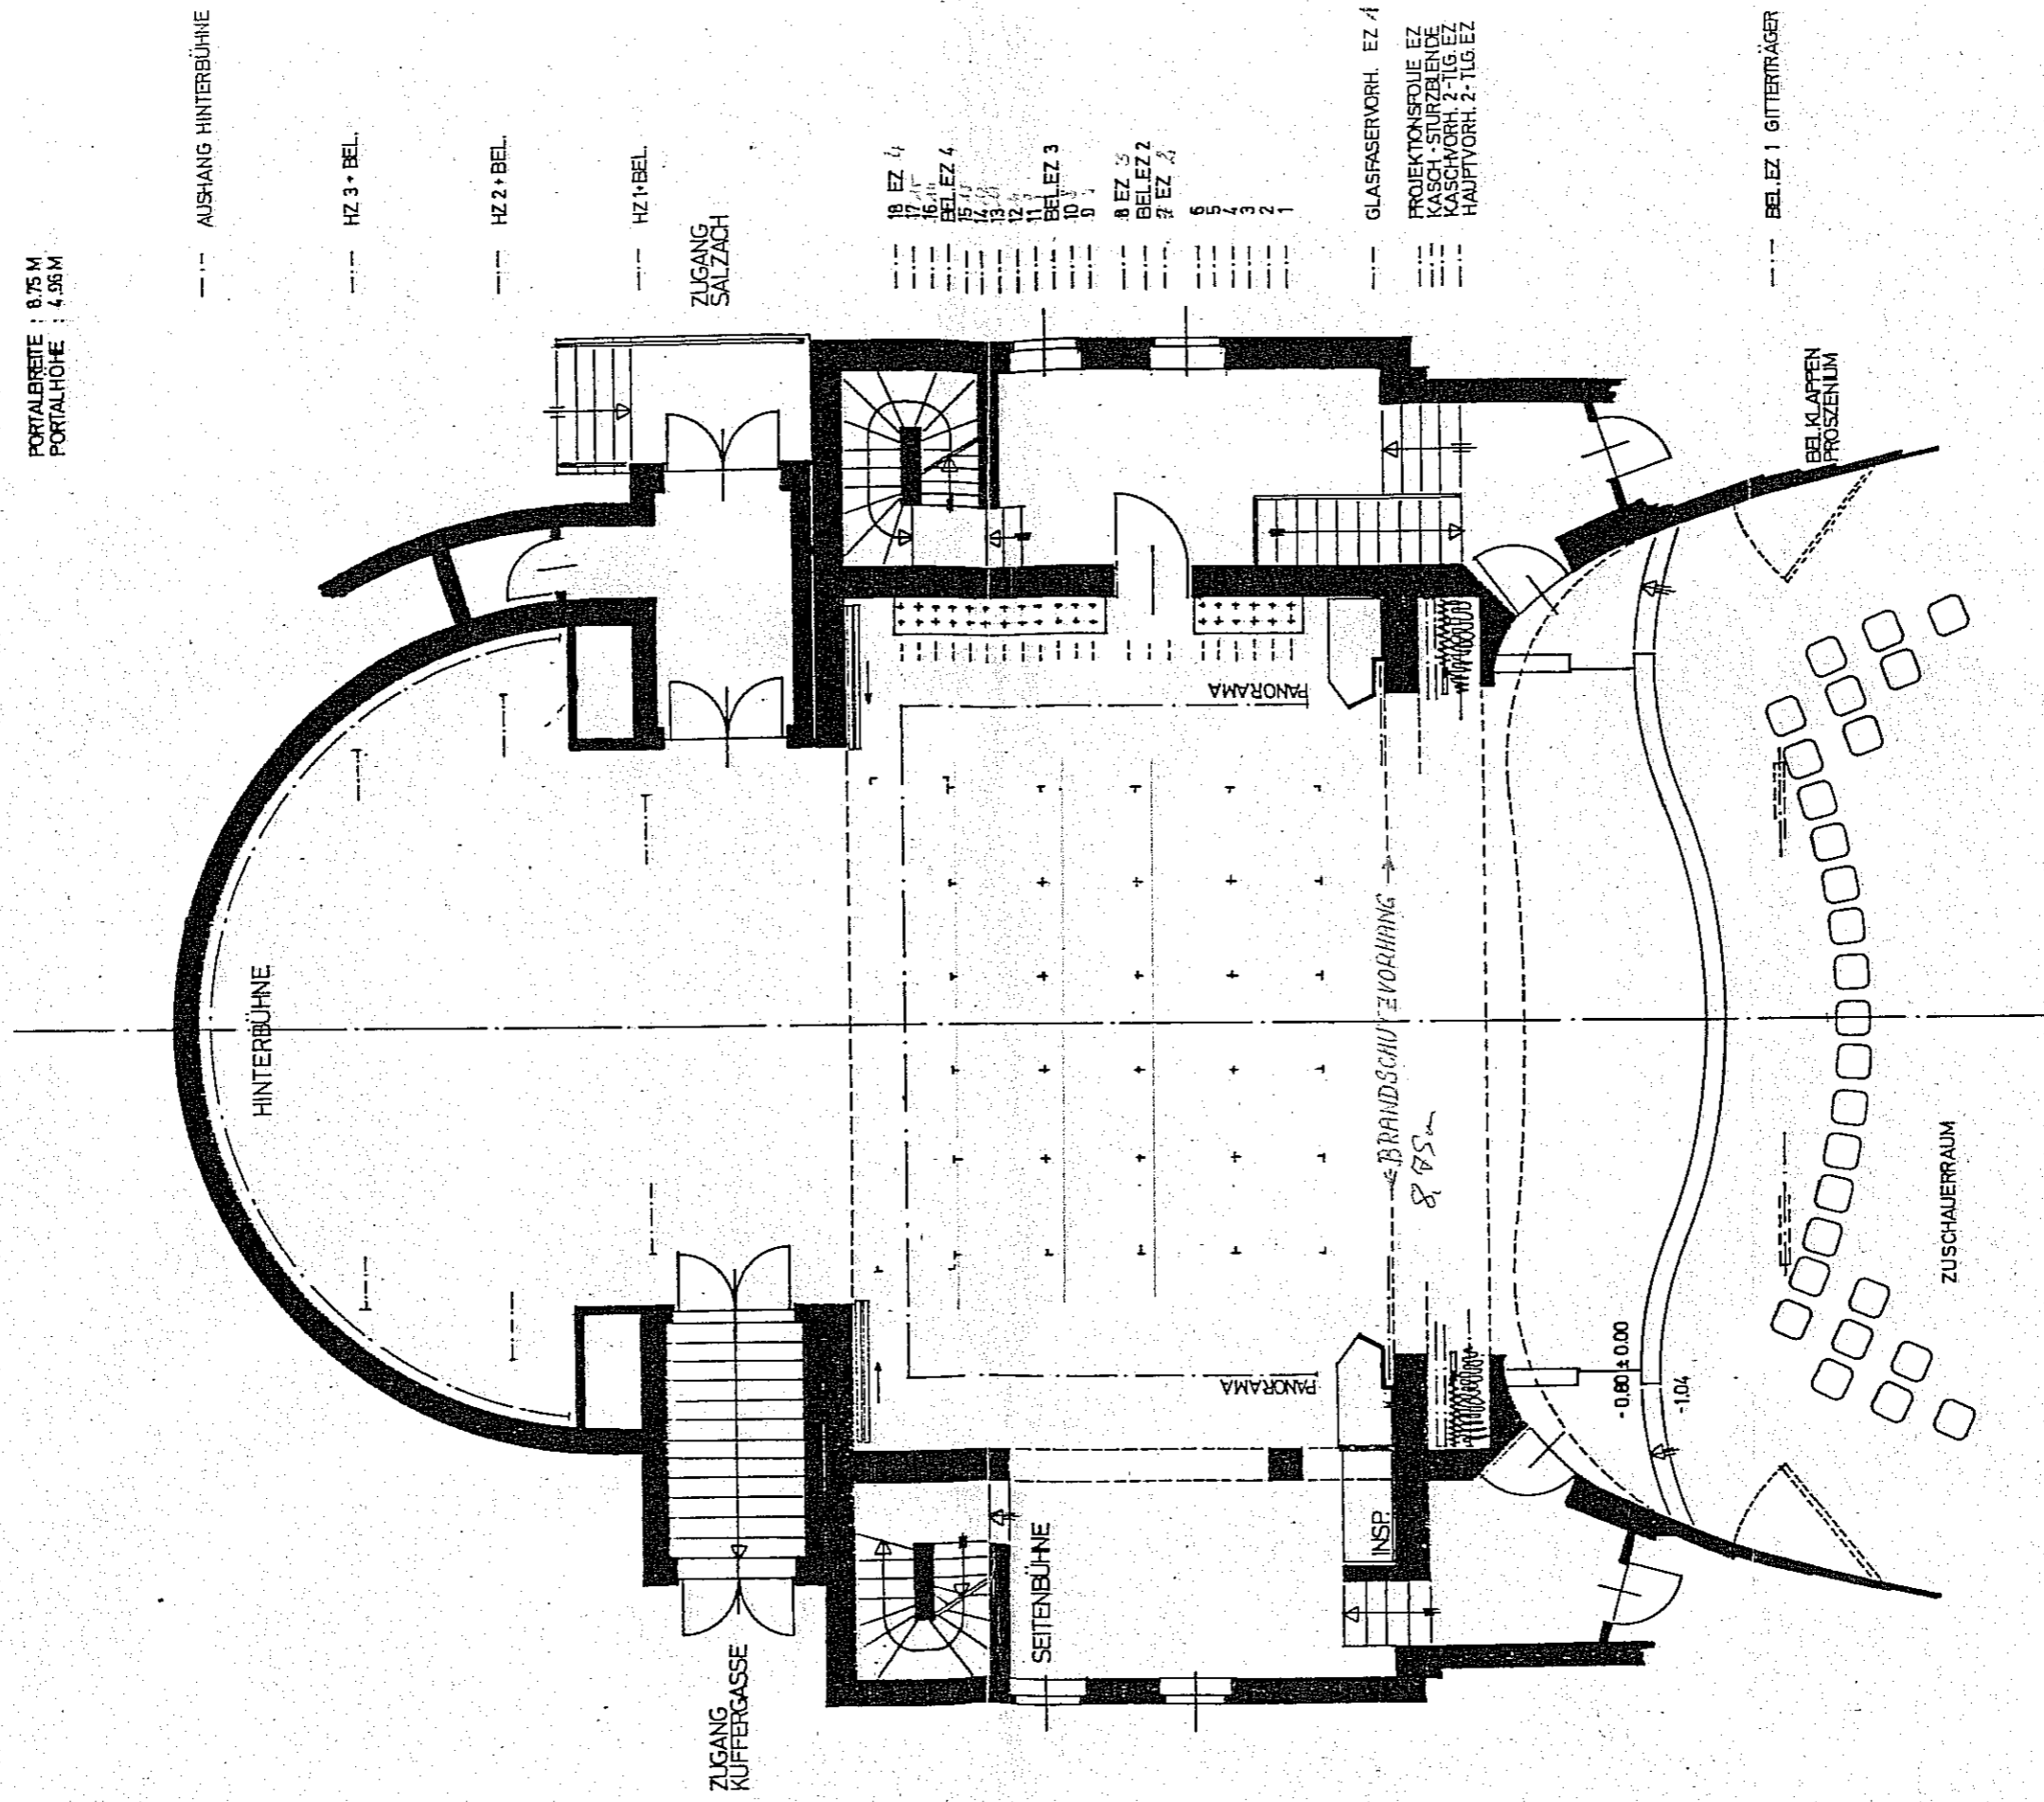

STADTTHEATER HALLEIN

GRUNDRISS 1:100

STÜCK :

BILD :

PREMIERE :

PORTALBREITE : 8,75 M  
PORTALHOHE : 4,96 M

GRUNDRISS 1:100  
BÜHNE