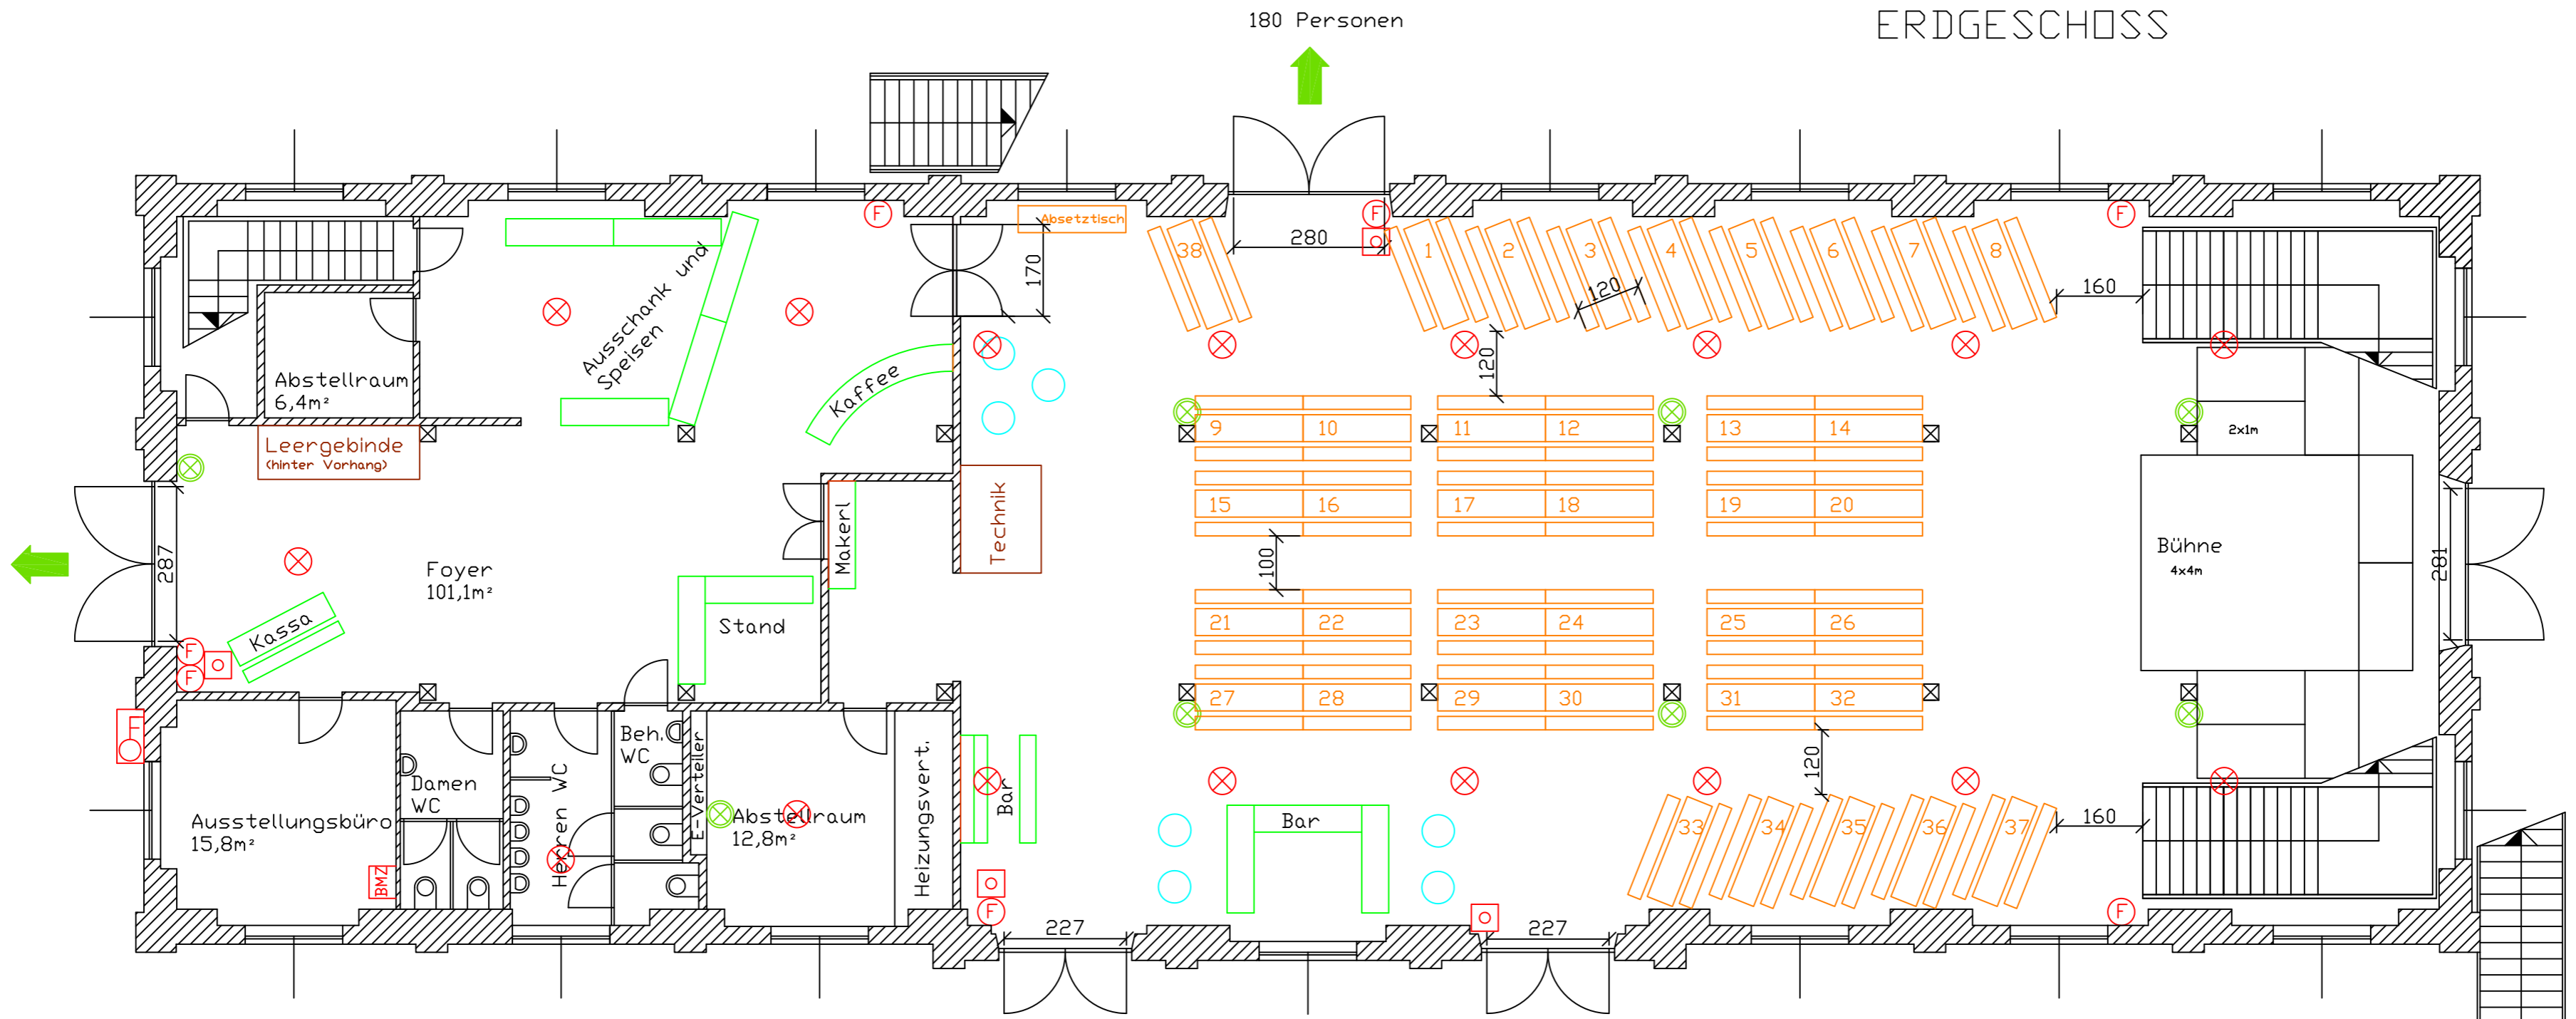

ERDGESCHOSS

- ⊗ Rauchmelder
- ⊡ Druckknopfmelder
- ⓕ Feuerlöscher
- ⊗ Notbeleuchtung
- Stehtisch entspricht 4 Personen

 Bierbank entspricht 8 Personen

Biertische:	38 x 8 Pers.	304 Personen
Stehische:	7 x 4 Pers.	28 Personen
Barbereich:		8 Personen
Stehbereich:		20 Personen
Veranstalter:		10 Personen
<hr/>		
Gesamt:		370 Personen
Sitzplätze:		304 Personen

 <p>Ziegelstadel Stadtgemeinde Hallein 5400 Hallein, Pernerweg 1</p>	Gez. :	Ing. K. Kastner
	Datum:	05.01.2012
	Maßstab:	1:100
	Plan Nr.:	EG 03
Biertischaufstellung mit 304 Sitzplätze (ges. 370 Pers.)		