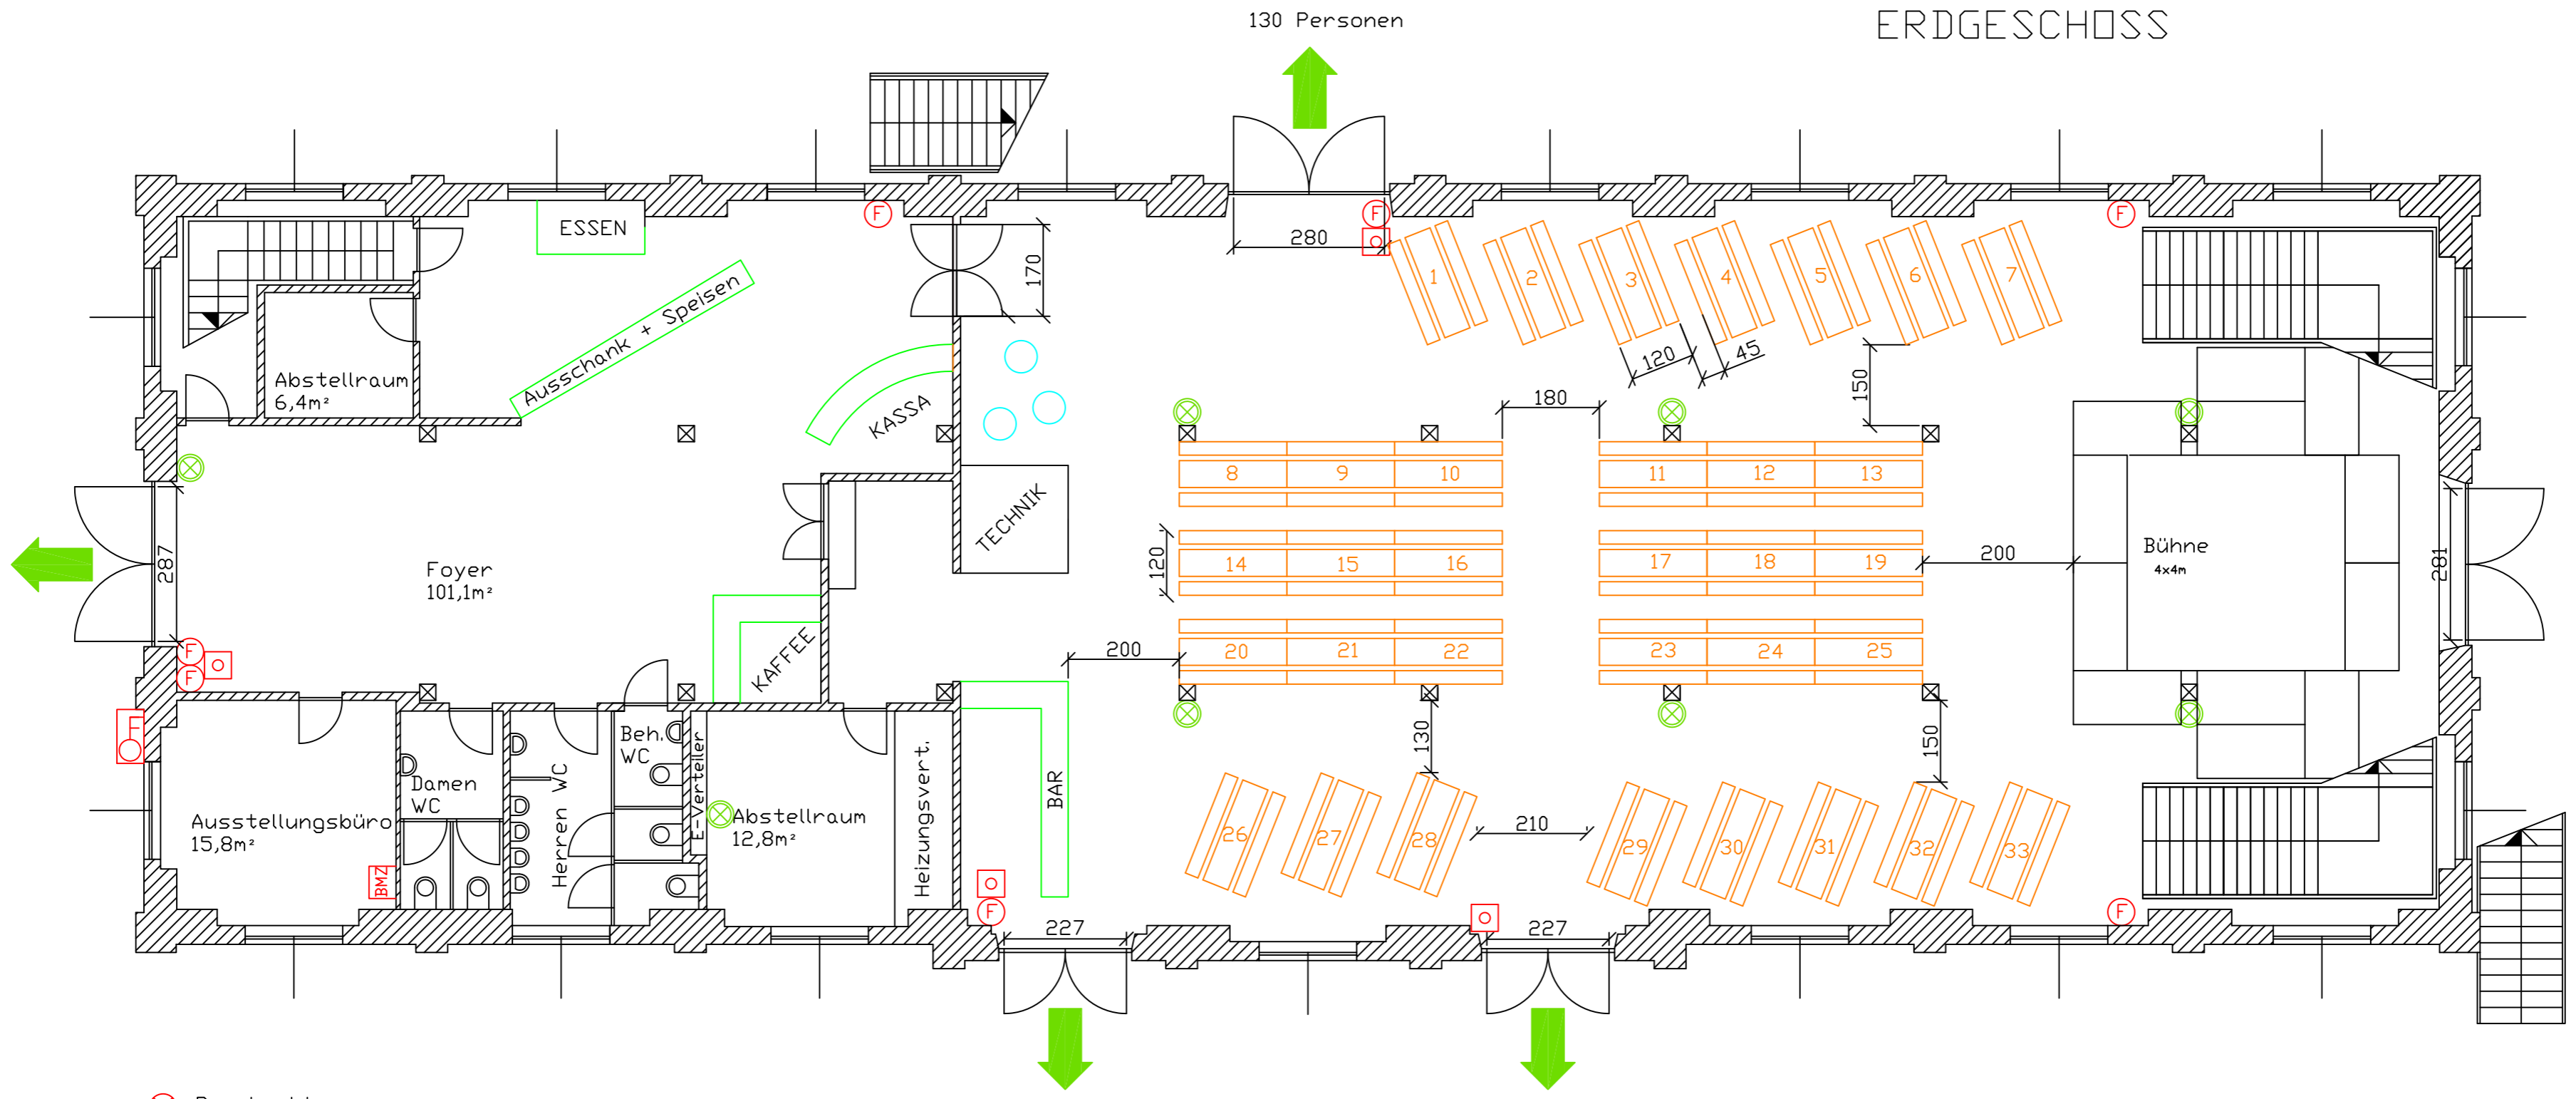

ERDGESCHOSS

- ⊗ Rauchmelder
- ⊡ Druckknopfmelder
- ⓕ Feuerlöscher
- ⊗ Notbeleuchtung
- ⊗ Stehtisch entspricht 4 Personen
- ▬ Bierbank entspricht 8 Personen

Biertische:	links	56 Personen
	mitte	144 Personen
	rechts	64 Personen
Stehbereiche:		12 Personen
Stehbereiche:		20 Personen
Barbereich:		4 Personen
Veranstalter:		10 Personen
<hr/>		
Gesamt:		310 Personen
Sitzplätze:		264 Personen

 <p>Ziegelstadel Stadtgemeinde Hallein 5400 Hallein, Pernerweg 1</p>	Gez. :	Ing. K. Kastner
	Datum:	04.01.2012
	Maßstab:	1:100
	Plan Nr.:	EG 02

Biertischaufstellung
mit 264 Sitzplätze (ges. 310 Pers.)