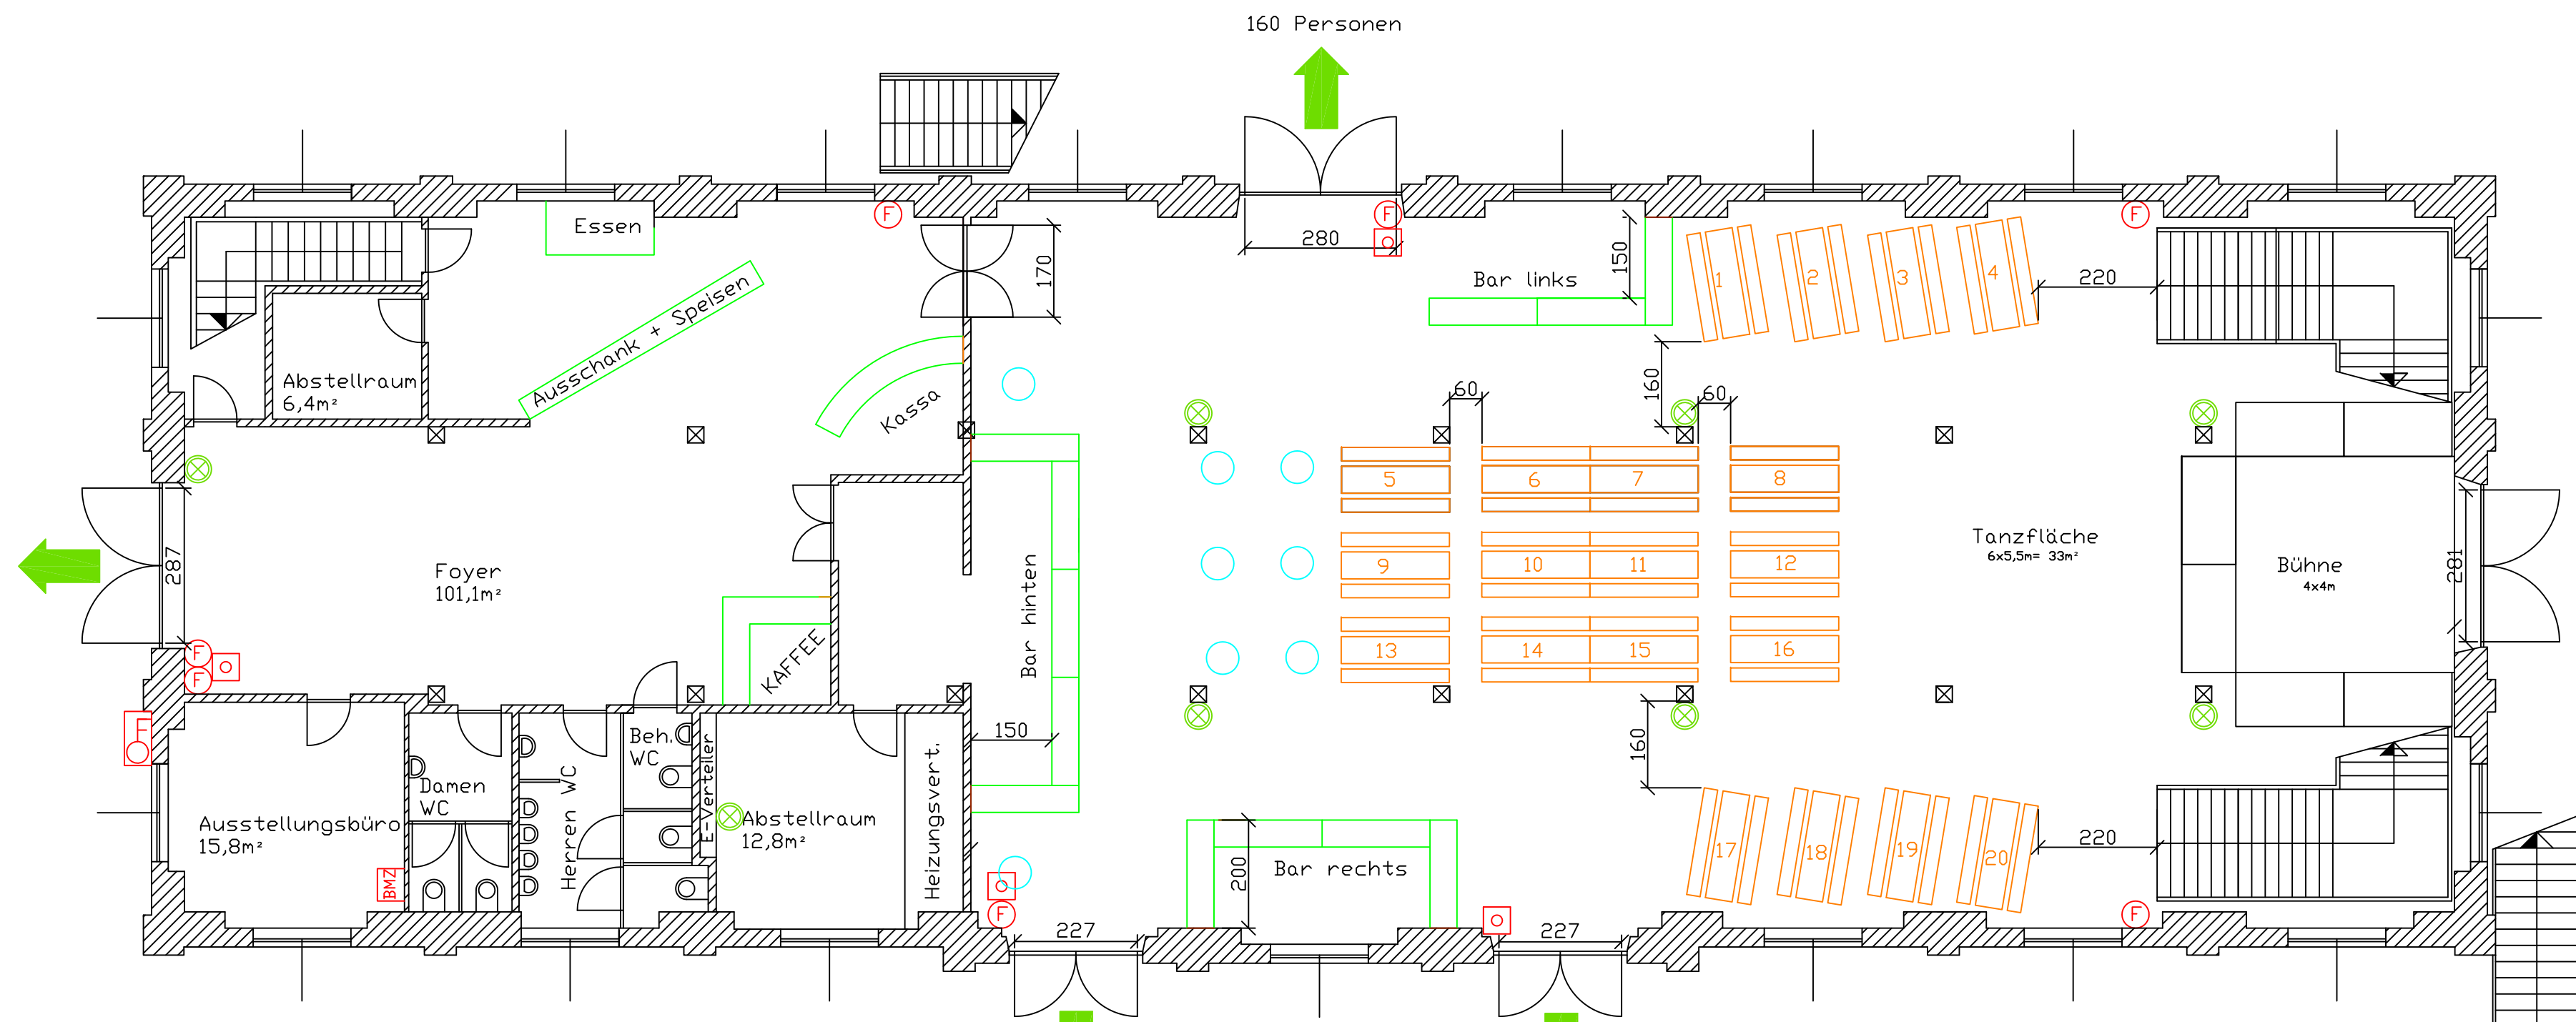

ERDGESCHOSS

- ⊗ Rauchmelder
- ⊡ Druckknopfmelder
- ⓕ Feuerlöscher
- ⊗ Notbeleuchtung
- Stehtisch entspricht 4 Personen

Bierbank entspricht 8 Personen

Freifläche in den Barbereichen	30 Personen
Bar links	10 Personen
Bar rechts	18 Personen
Bar hinten	22 Personen
Tanzfläche	50 Personen
Stehische à 4 Personen x 6	24 Personen
Biertische à 8 Personen links	32 Personen
Bar rechts	32 Personen
Bar mitte	96 Personen
Veranstalter	25 Personen
Sitzplätze	160 Personen
Gesamt	355 Personen

60 Personen

135 Personen

160 Personen

Ziegelstadel
Stadtgemeinde Hallein
5400 Hallein, Pernerweg 1

Biertischaufstellung mit 160 Sitzplätze,
Tanzfläche und Bar

Gez. :	Ing. K. Kastner
Datum:	25.06.2013
Maßstab:	1:100
Plan Nr.:	EG 04