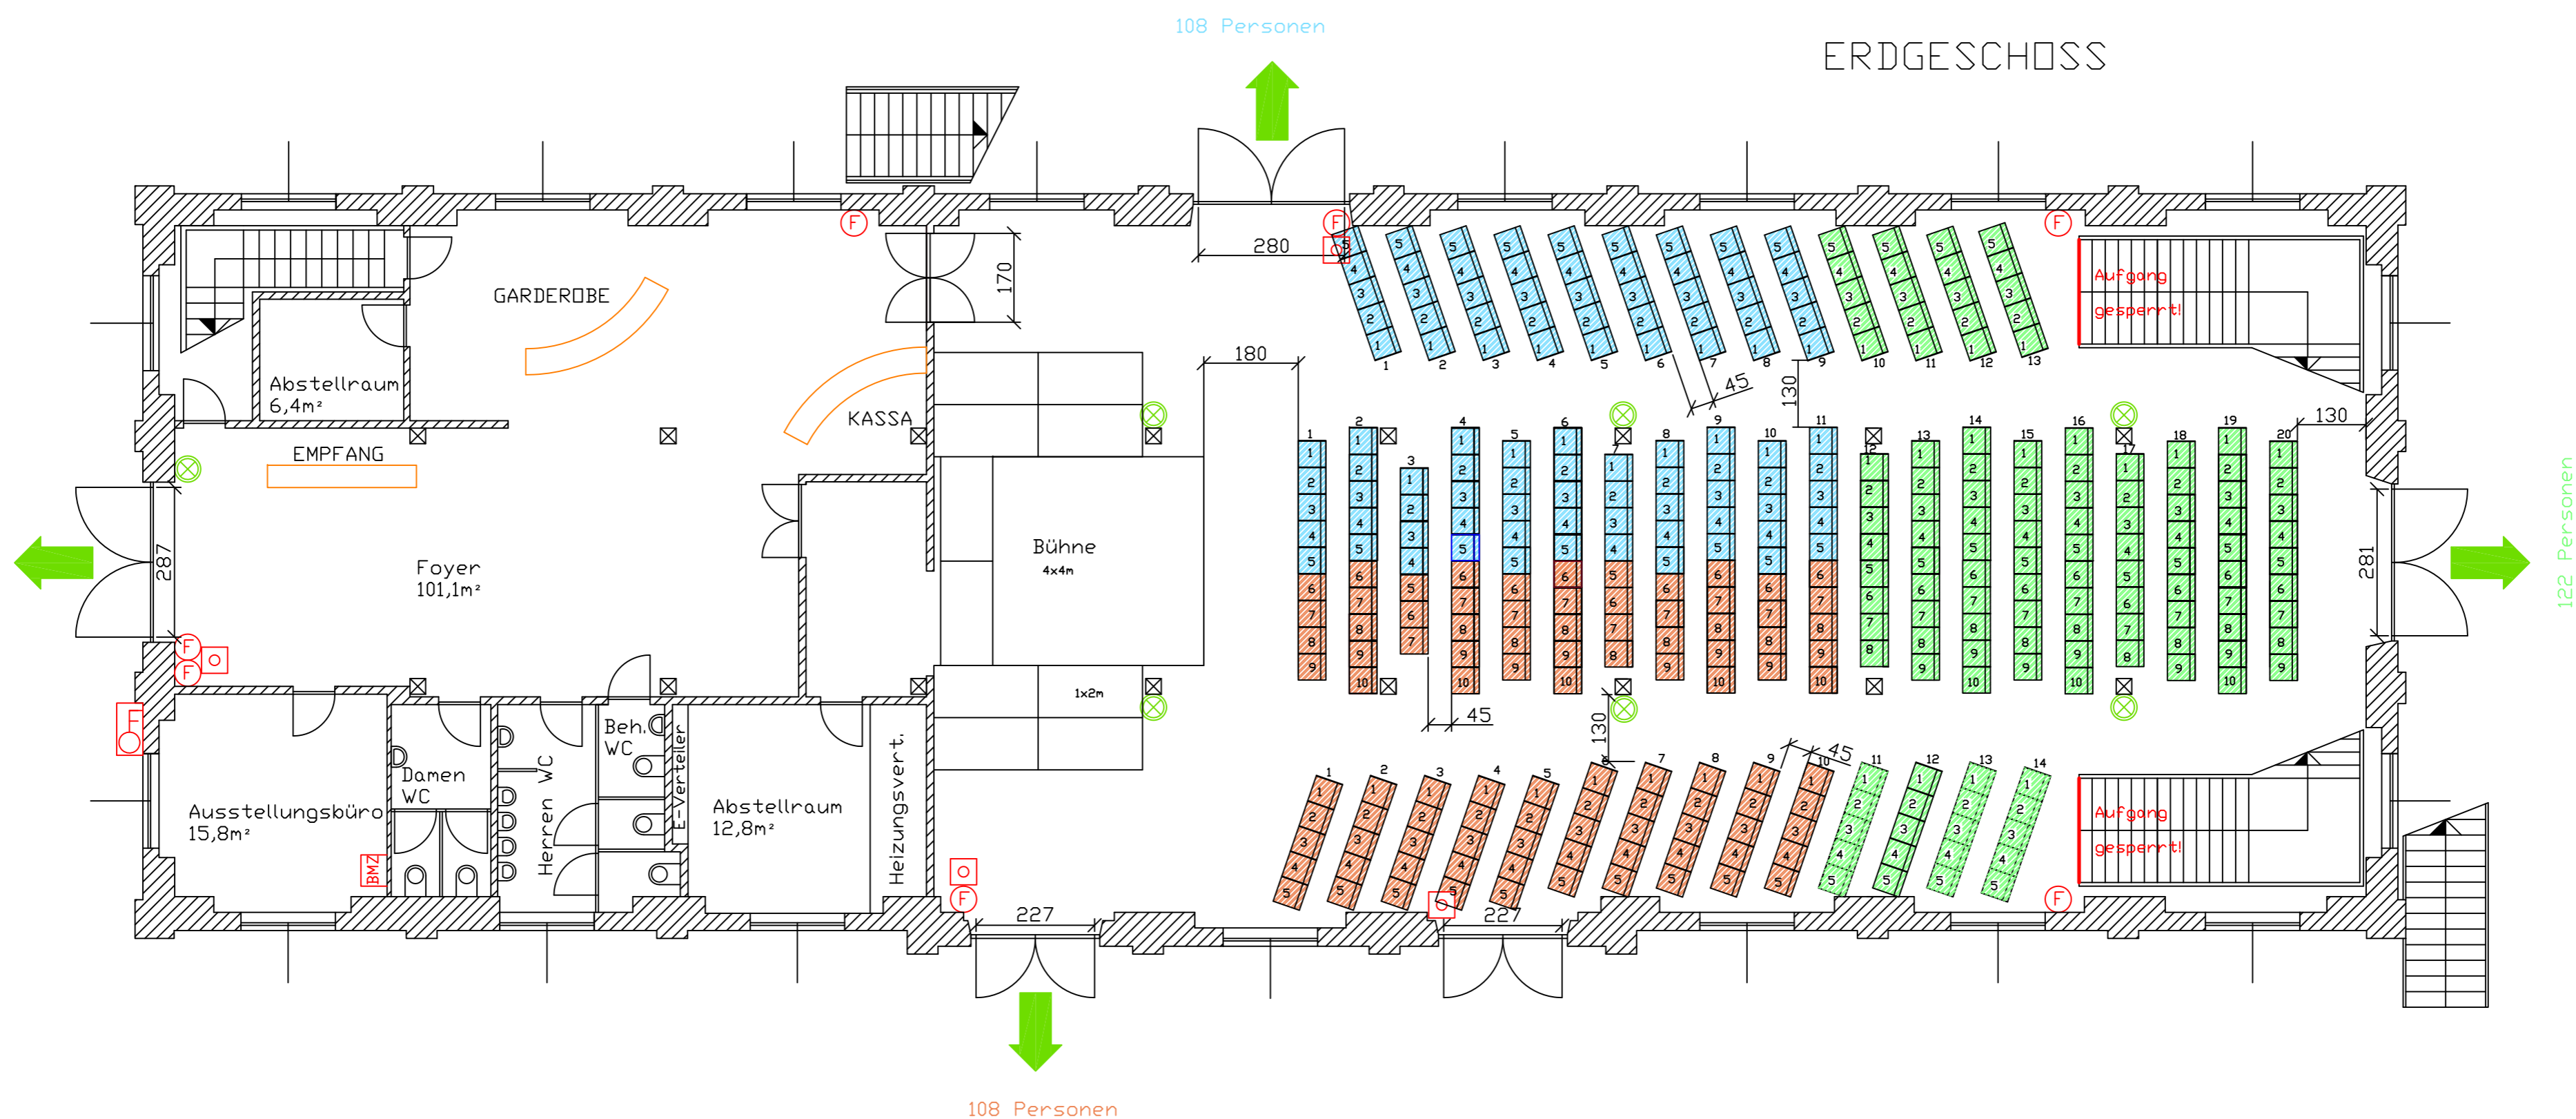

# ERDGESCHOSS

- ⊗ Rauchmelder
- ⊠ Druckknopfmelder
- ⊙ Feuerlöscher
- ⊗ Notbeleuchtung
- Sessel

Von der Bühne aus gesehen:	
rechts	65 Personen
mitte	183 Personen
links	70 Personen
Veranstalter	20 Personen
Sitzplätze Gesamt	318 Personen
	338 Personen

 <p>Ziegelstadel Stadtgemeinde Hallein 5400 Hallein, Pernerweg 1</p>	Gez. :	Ing. K. Kastner
	Datum:	28.02.2012
	Maßstab:	1:100
	Plan Nr.:	EG 07

Reihenbestuhlung mit 318 Sitzplätze