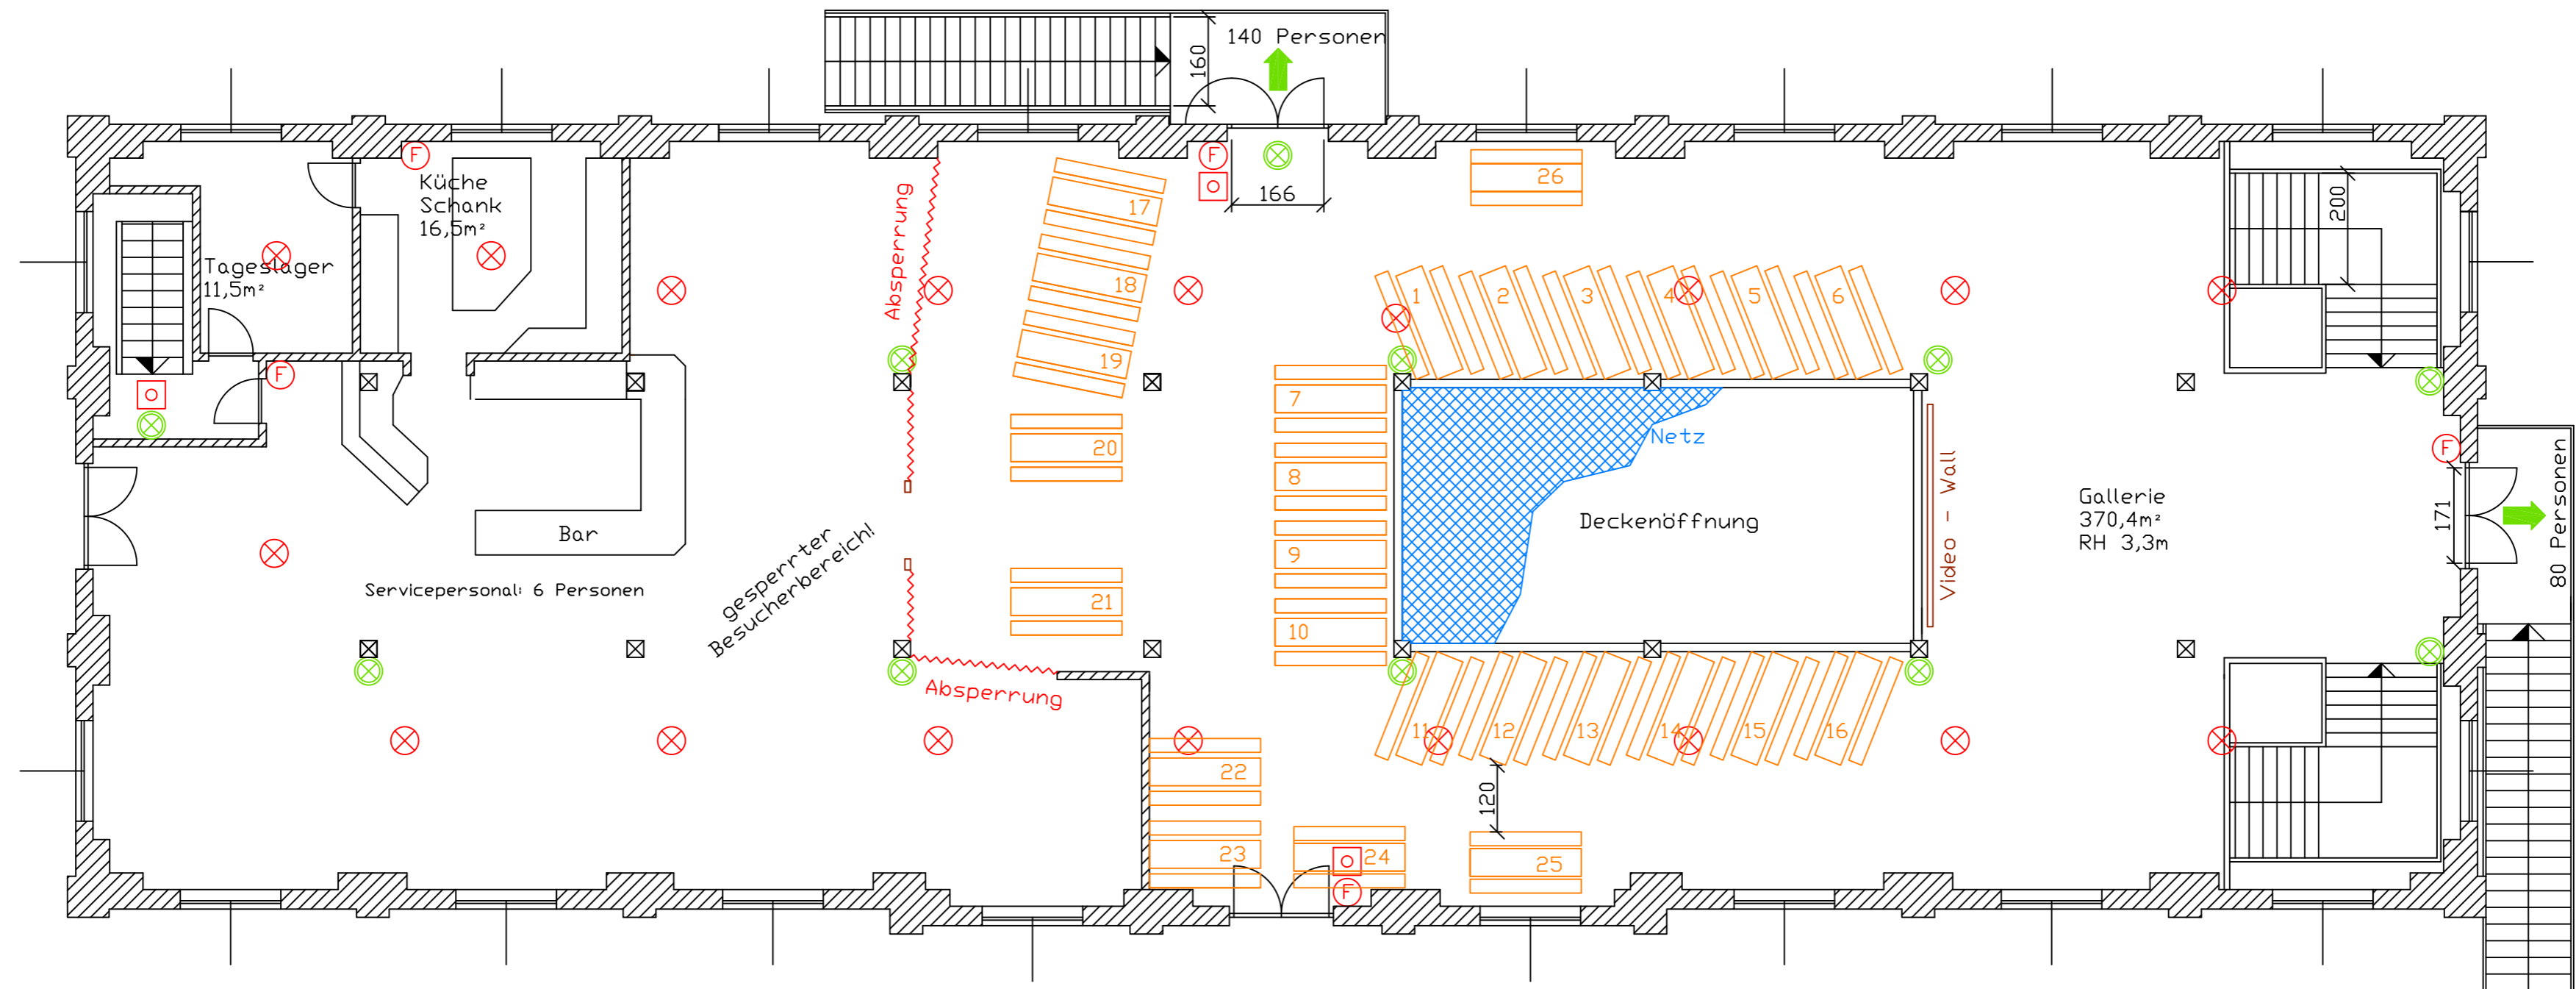

OBERGESSCHOS

- ⊗ Rauchmelder
- ⊠ Druckknopfmelder
- ⓕ Feuerlöscher
- ⊗ Notbeleuchtung
- Stehtisch entspricht 4 Personen

Bierbank entspricht 8 Personen

Biertische:	um Deckenöffnung:	128 Personen
	Aussenbereiche:	80 Personen
Veranstalter		6 Personen
Sunne:	26 Tische x 8 Pers. =	208 Personen
Gesamt:		214 Personen

Ziegelstadel  
Stadtgemeinde Hallein  
5400 Hallein, Pernerweg 1

Biertischaufstellung für  
Musikveranstaltungen und Vorträge

Gez. :	Ing. K. Kastner
Datum:	25.06.2013
Maßstab:	1:100
Plan Nr.:	OG 03