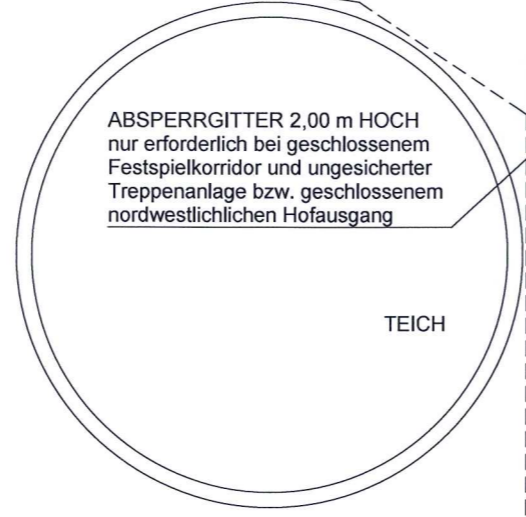

- Feuerlöscher  
S6: 6 kg Schaumlöscher AB / P6: 6 kg Pulverlöscher ABC / K6: 6 kg CO-Löscher B
- Fluchtweg
- 1) Bei geschlossenen Hof Türen maximal 100 Personen
- Fluchtweg-Orientierungsbeleuchtung
- Erste-Hilfe-Koffer
- Druckknopfmelder