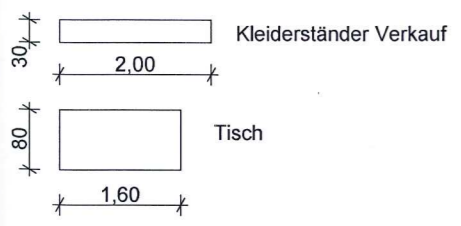

- Feuerlöscher  
S6: 6 kg Schaumlöscher AB / P6: 6 kg Pulverlöscher ABC / K6: 6 kg CO-Löscher B
- Fluchtweg
- 1) Bei geschlossenen Hof Türen maximal 100 Personen
- Fluchtweg-Orientierungsbeleuchtung
- Erste-Hilfe-Koffer
- Druckknopfmelder