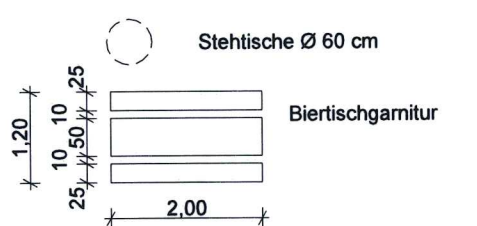

- (F)** Feuerlöscher
S6: 6 kg Schaumlöscher AB / P6: 6 kg Pulverlöscher ABC / K6: 6 kg CO-Löscher B
- ➔** Fluchtweg
- 1) Bei geschlossenen Hof Türen maximal 100 Personen
- ➔** Fluchtweg-Orientierungsbeleuchtung
- +** Erste-Hilfe-Koffer
- ⓧ** Druckknopfmelder

VERANSTALTUNG 3

Biertisch entspricht 8 Personen x 15 Tischen = 120 Personen	
Stehbereich und Service	130 Personen
Gesamt	250 Personen

nur bei geschlossenem südöstlichem Hof Tor

70 15,09 68 15,67 70 70 9,91 70 3,54 19,1 6,07 15,4 2,60 70