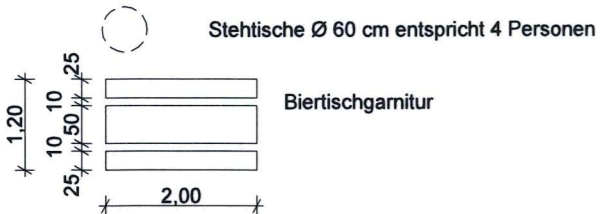

- F** Feuerlöscher
S6: 6 kg Schaumlöscher AB / P6: 6 kg Pulverlöscher ABC / K6: 6 kg CO-Löscher B
- Fluchtweg
- 1) Bei geschlossenen Hof Türen maximal 100 Personen
- ←** Fluchtweg-Orientierungsbeleuchtung
- +** Erste-Hilfe-Koffer
- Druckknopfmelder

VERANSTALTUNG 4

Biertisch entspricht 8 Personen x 20 Tische = 160 Personen	
Stehbereich und Service	90 Personen
Gesamt	250 Personen

nur bei geschlossenem südöstlichem Hof Tor

DURCHGANG für max. 100 Personen wenn alle Hof Türen geschlossen sind