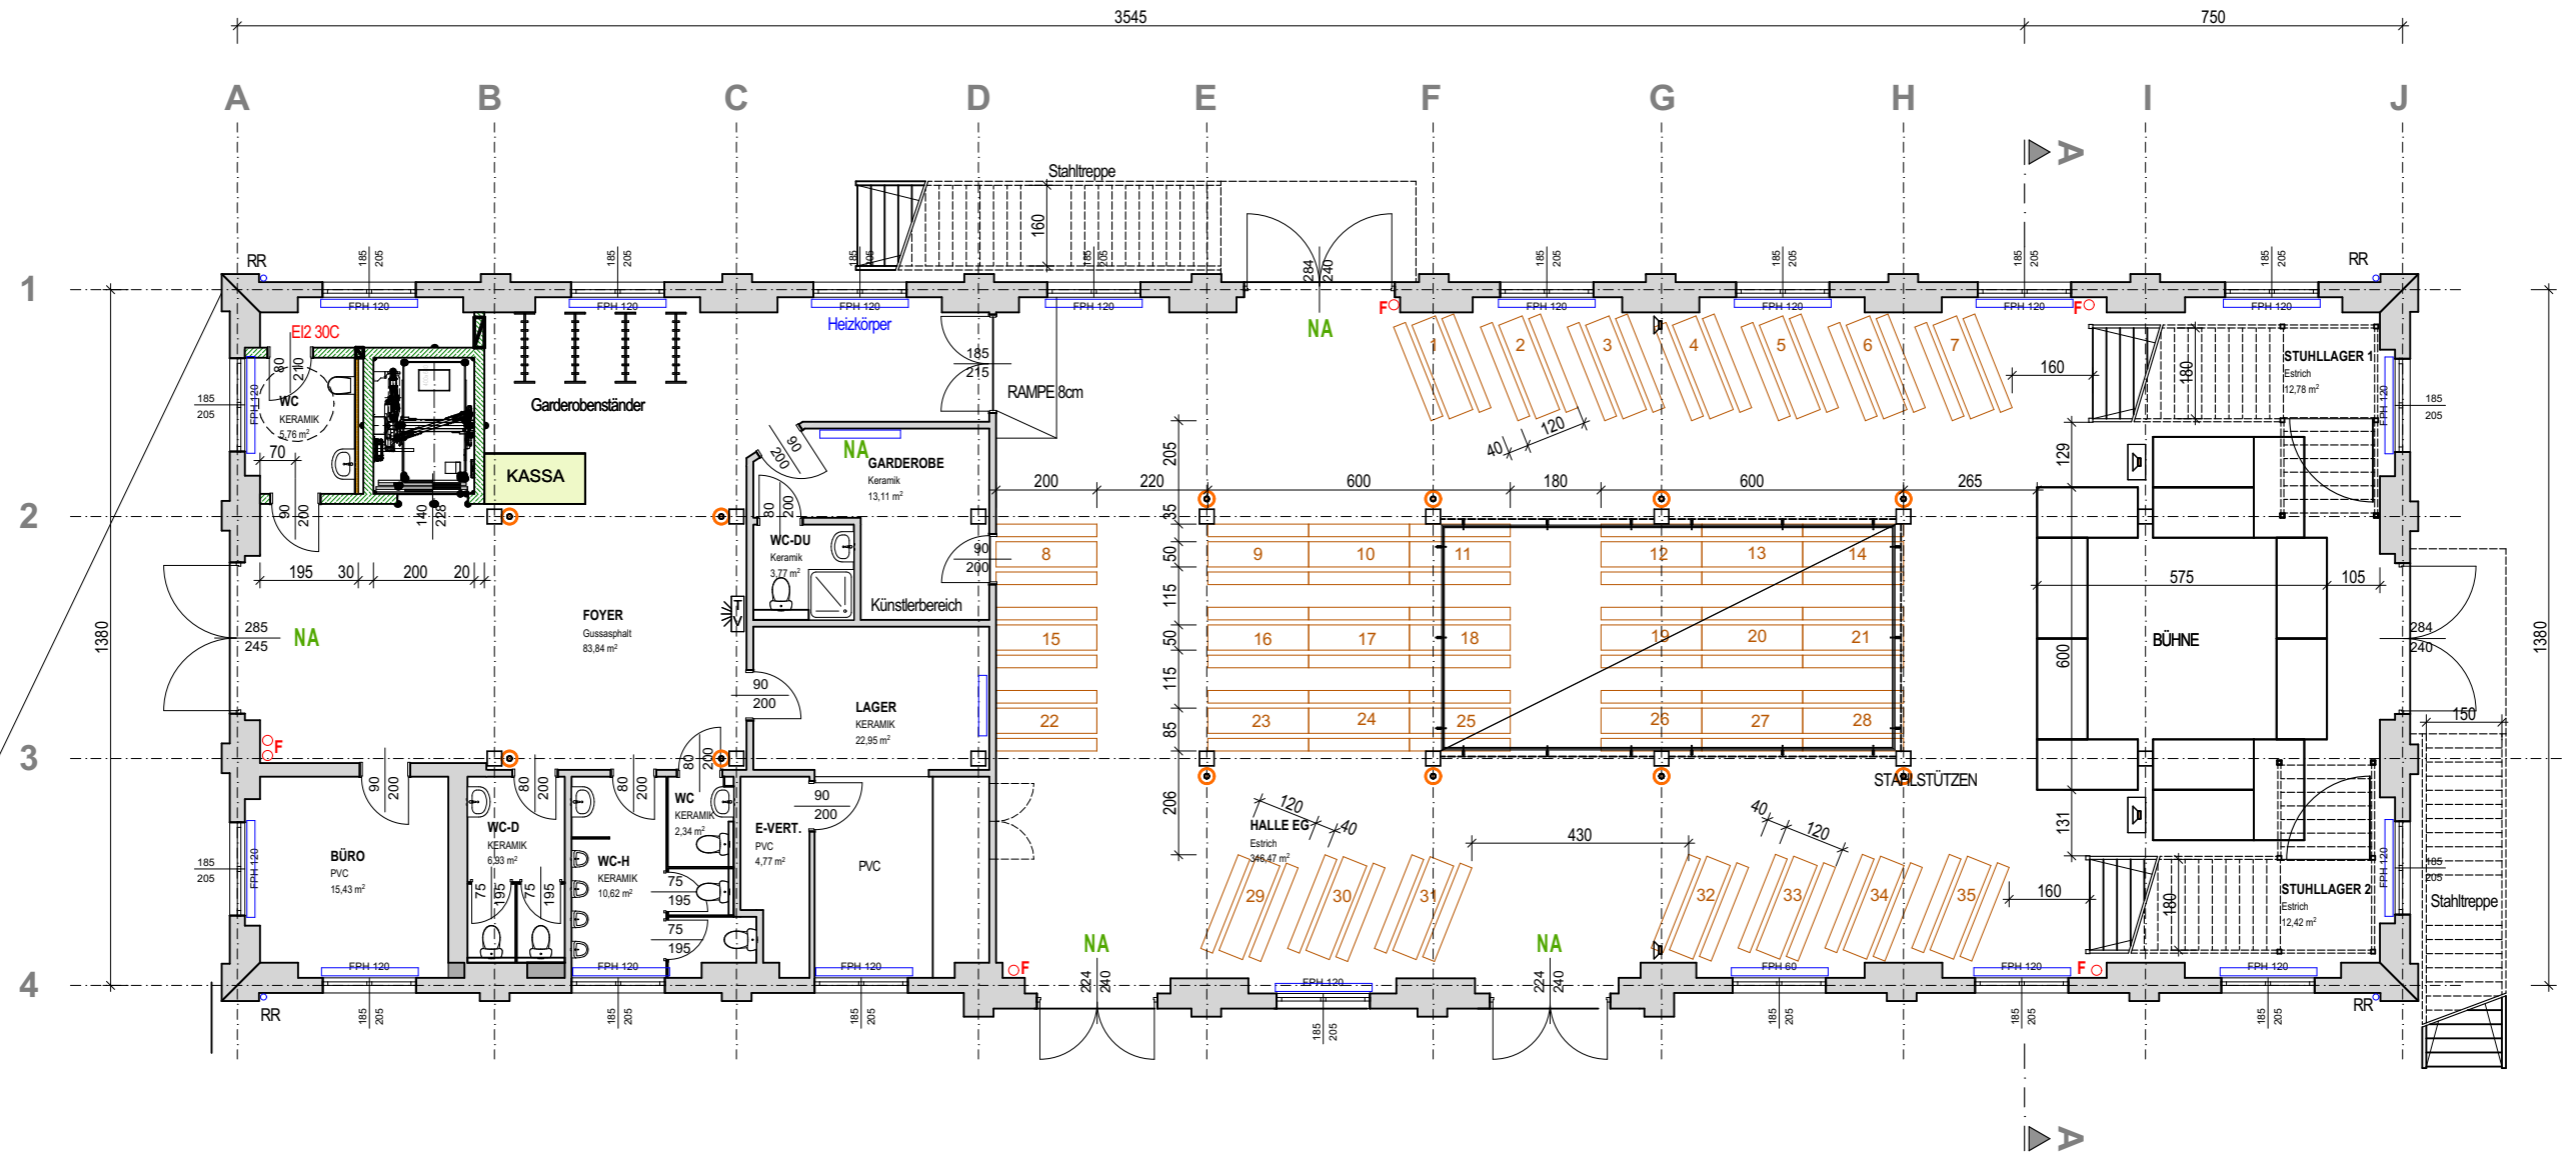

MAXIMALE BESUCHERZAHL: 500 Personen
Sitzplätze 350 Personen
Stehplätze 150 Personen

LICHT:
Im Bereich der Bühne kann ein Bühnengerüst aufgebaut werden, ohne dass jedoch Fluchtwege versperrt werden.
Bühnenlicht nach den Anforderungen des Veranstalters - im Bühnenbereich.

Ambientelicht in Säulen möglich
Lautsprecher Delay
Lautsprecher gesteckt

publiziert am: 23.04.2024

STADT HALLEIN

ZIEGELSTADEL - HALLEIN

ERDGESCHOSS Variante 01

1:150

Änderungen

Index Datum Name

Datum: 21.09.2023 Gez.: Möschl Plan Nr.: 20-024/1.01