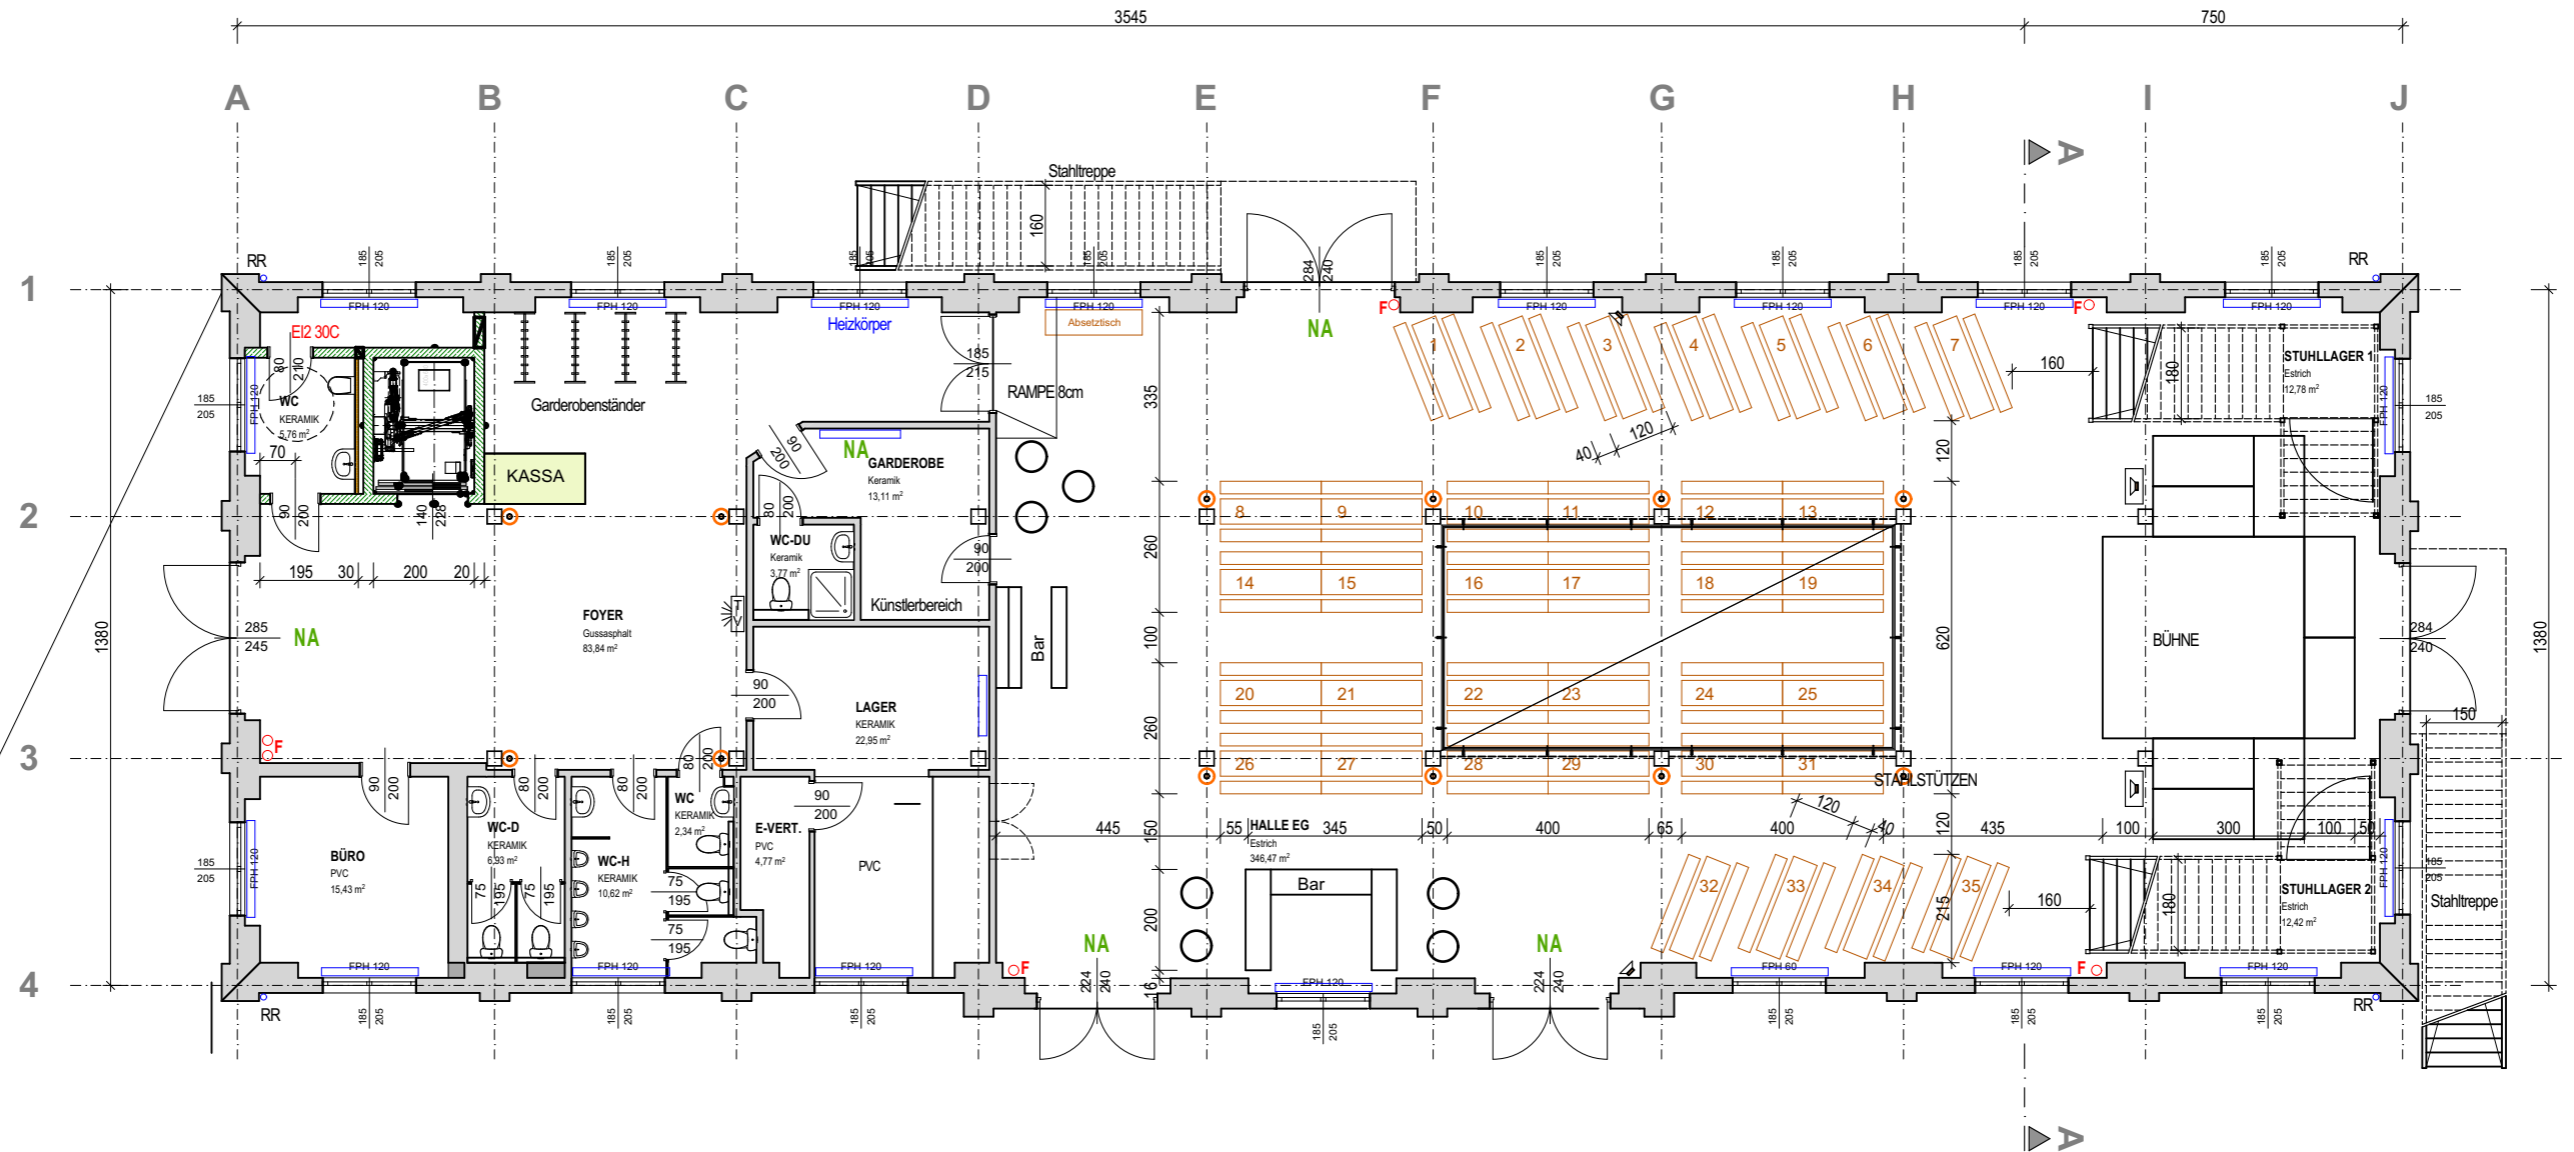

**MAXIMALE BESUCHERZAHL:** 500 Personen  
**Sitzplätze** 350 Personen  
**Stehplätze** 150 Personen

**LICHT:**  
 Im Bereich der Bühne kann ein Bühnengerüst aufgebaut werden, ohne dass jedoch Fluchtwege versperrt werden.  
 Bühnenlicht nach den Anforderungen des Veranstalters - im Bühnenbereich.

Ambientelicht in  
 Säulen möglich  
 Lautsprecher Delay  
 Lautsprecher gesteckt

publiziert am: 23.04.2024

**STADT HALLEIN**

Änderungen	Index	Datum	Name

<b>ZIEGELSTADEL - HALLEIN</b>	
ERDGESCHOSS Variante 02	1:150
Datum: 21.09.2023	Gez.: Möschl
Plan Nr.: 20-024/1.02	