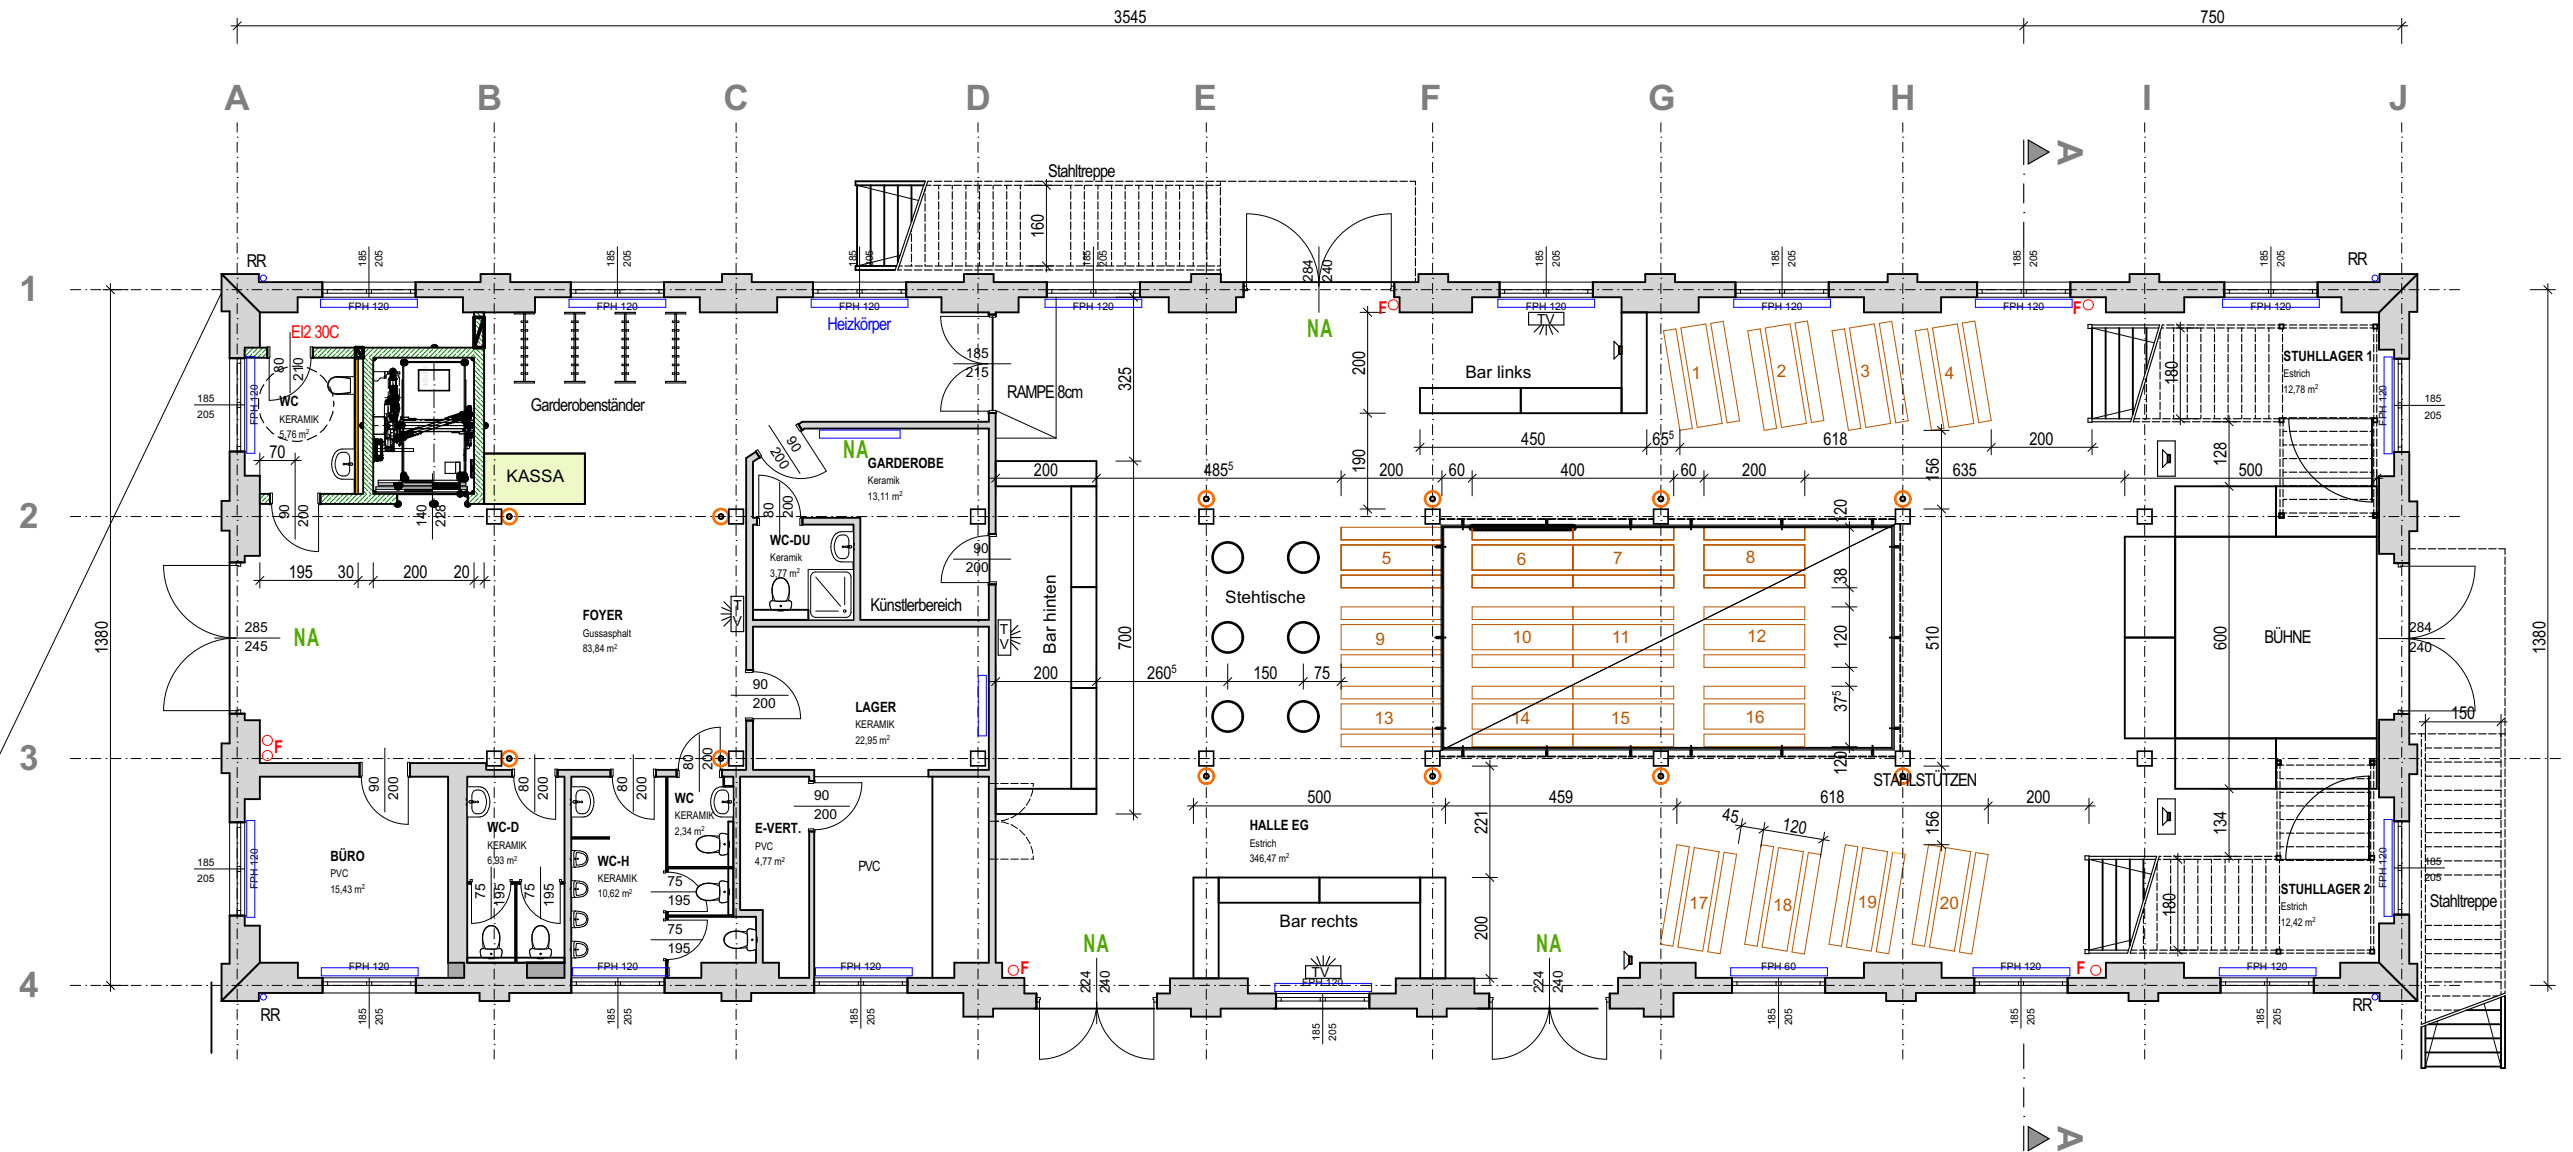

MAXIMALE BESUCHERZAHL: 500 Personen
 Sitzplätze 200 Personen
 Stehplätze (Bar und Stehtische) 80 Personen
 Stehplätze (Freifläche) 220 Personen

LICHT:
 Im Bereich der Bühne kann ein Bühnengerüst aufgebaut werden, ohne dass jedoch Fluchtwege versperrt werden.
 Bühnenlicht nach den Anforderungen des Veranstalters - im Bühnenbereich.

Ambientlicht in Säulen möglich
 Lautsprecher Delay
 Lautsprecher gesteckt

publiziert am: 23.04.2024

STADT HALLEIN

ZIEGELSTADEL - HALLEIN

ERDGESCHOSS Variante 03

1:150

Änderungen

Index

Datum

Name

Datum: 21.09.2023

Gez.: Möschl

Plan Nr.: 20-024/1.03