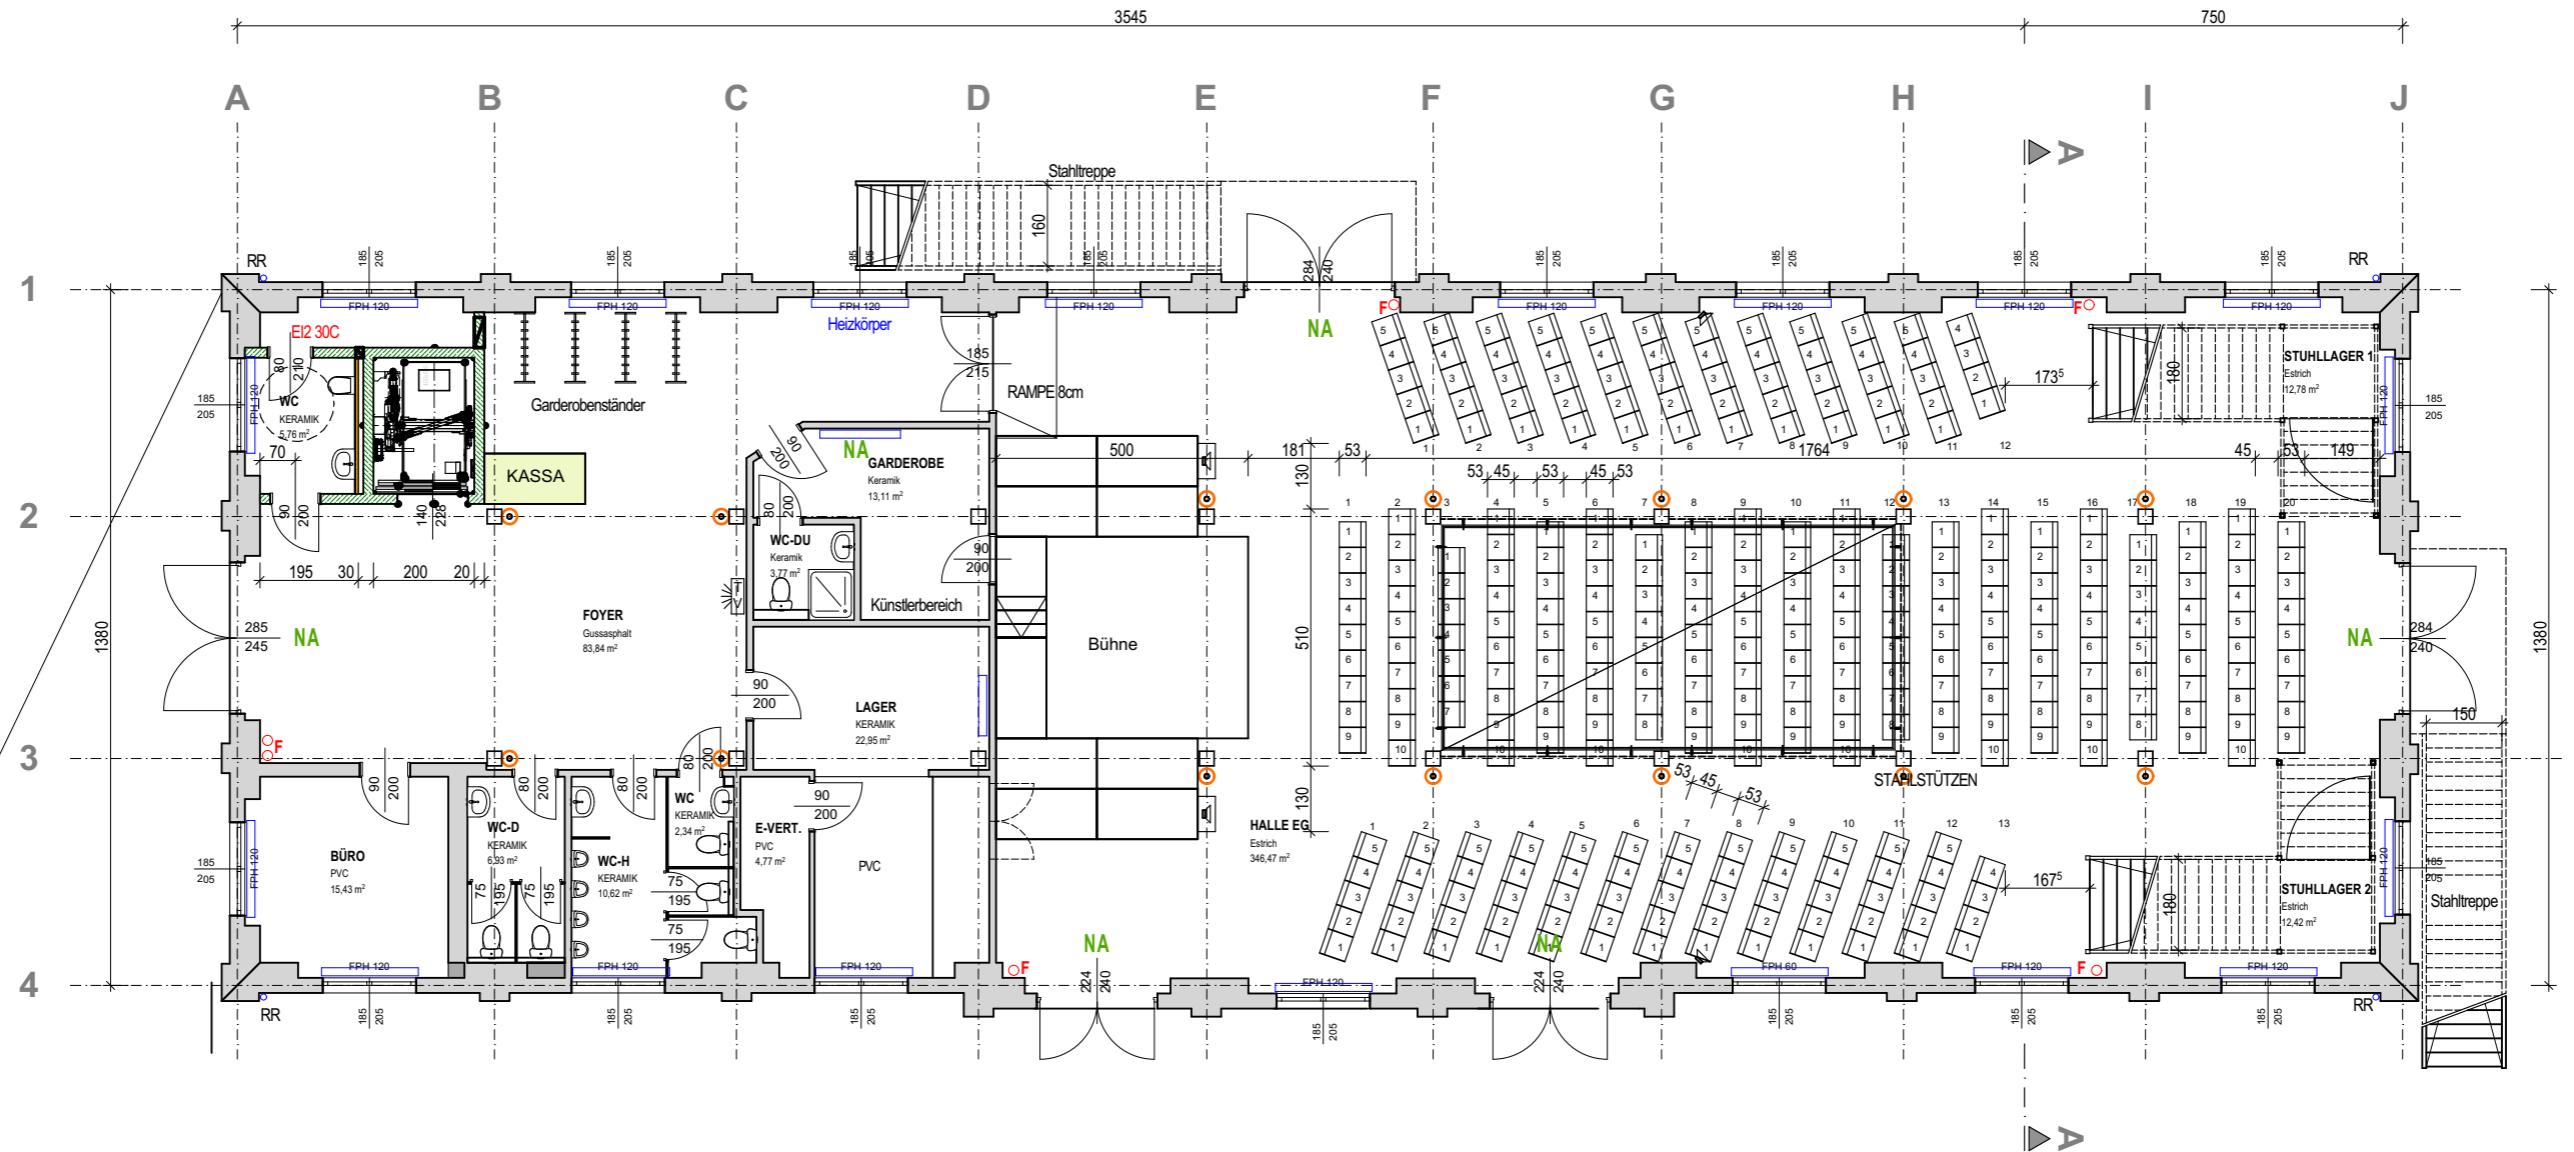

MAXIMALE BESUCHERZAHL: 406 Personen
 Sitzplätze 306 Personen
 Stehplätze 100 Personen

LICHT:
 Im Bereich der Bühne kann ein Bühnengerüst aufgebaut werden,
 ohne dass jedoch Fluchtwege versperrt werden.
 Bühnenlicht nach den Anforderungen des Veranstalters - im Bühnenbereich.

Ambientelicht in
 Säulen möglich

Lautsprecher
 Delay

Lautsprecher
 gesteckt

publiziert am: 23.04.2024

STADT HALLEIN

ZIEGELSTADEL - HALLEIN

ERDGESCHOSS Variante 04

1:150

Änderungen

Index

Datum

Name

Datum: 21.09.2023

Gez.: Möschl

Plan Nr.: 20-024/1.04