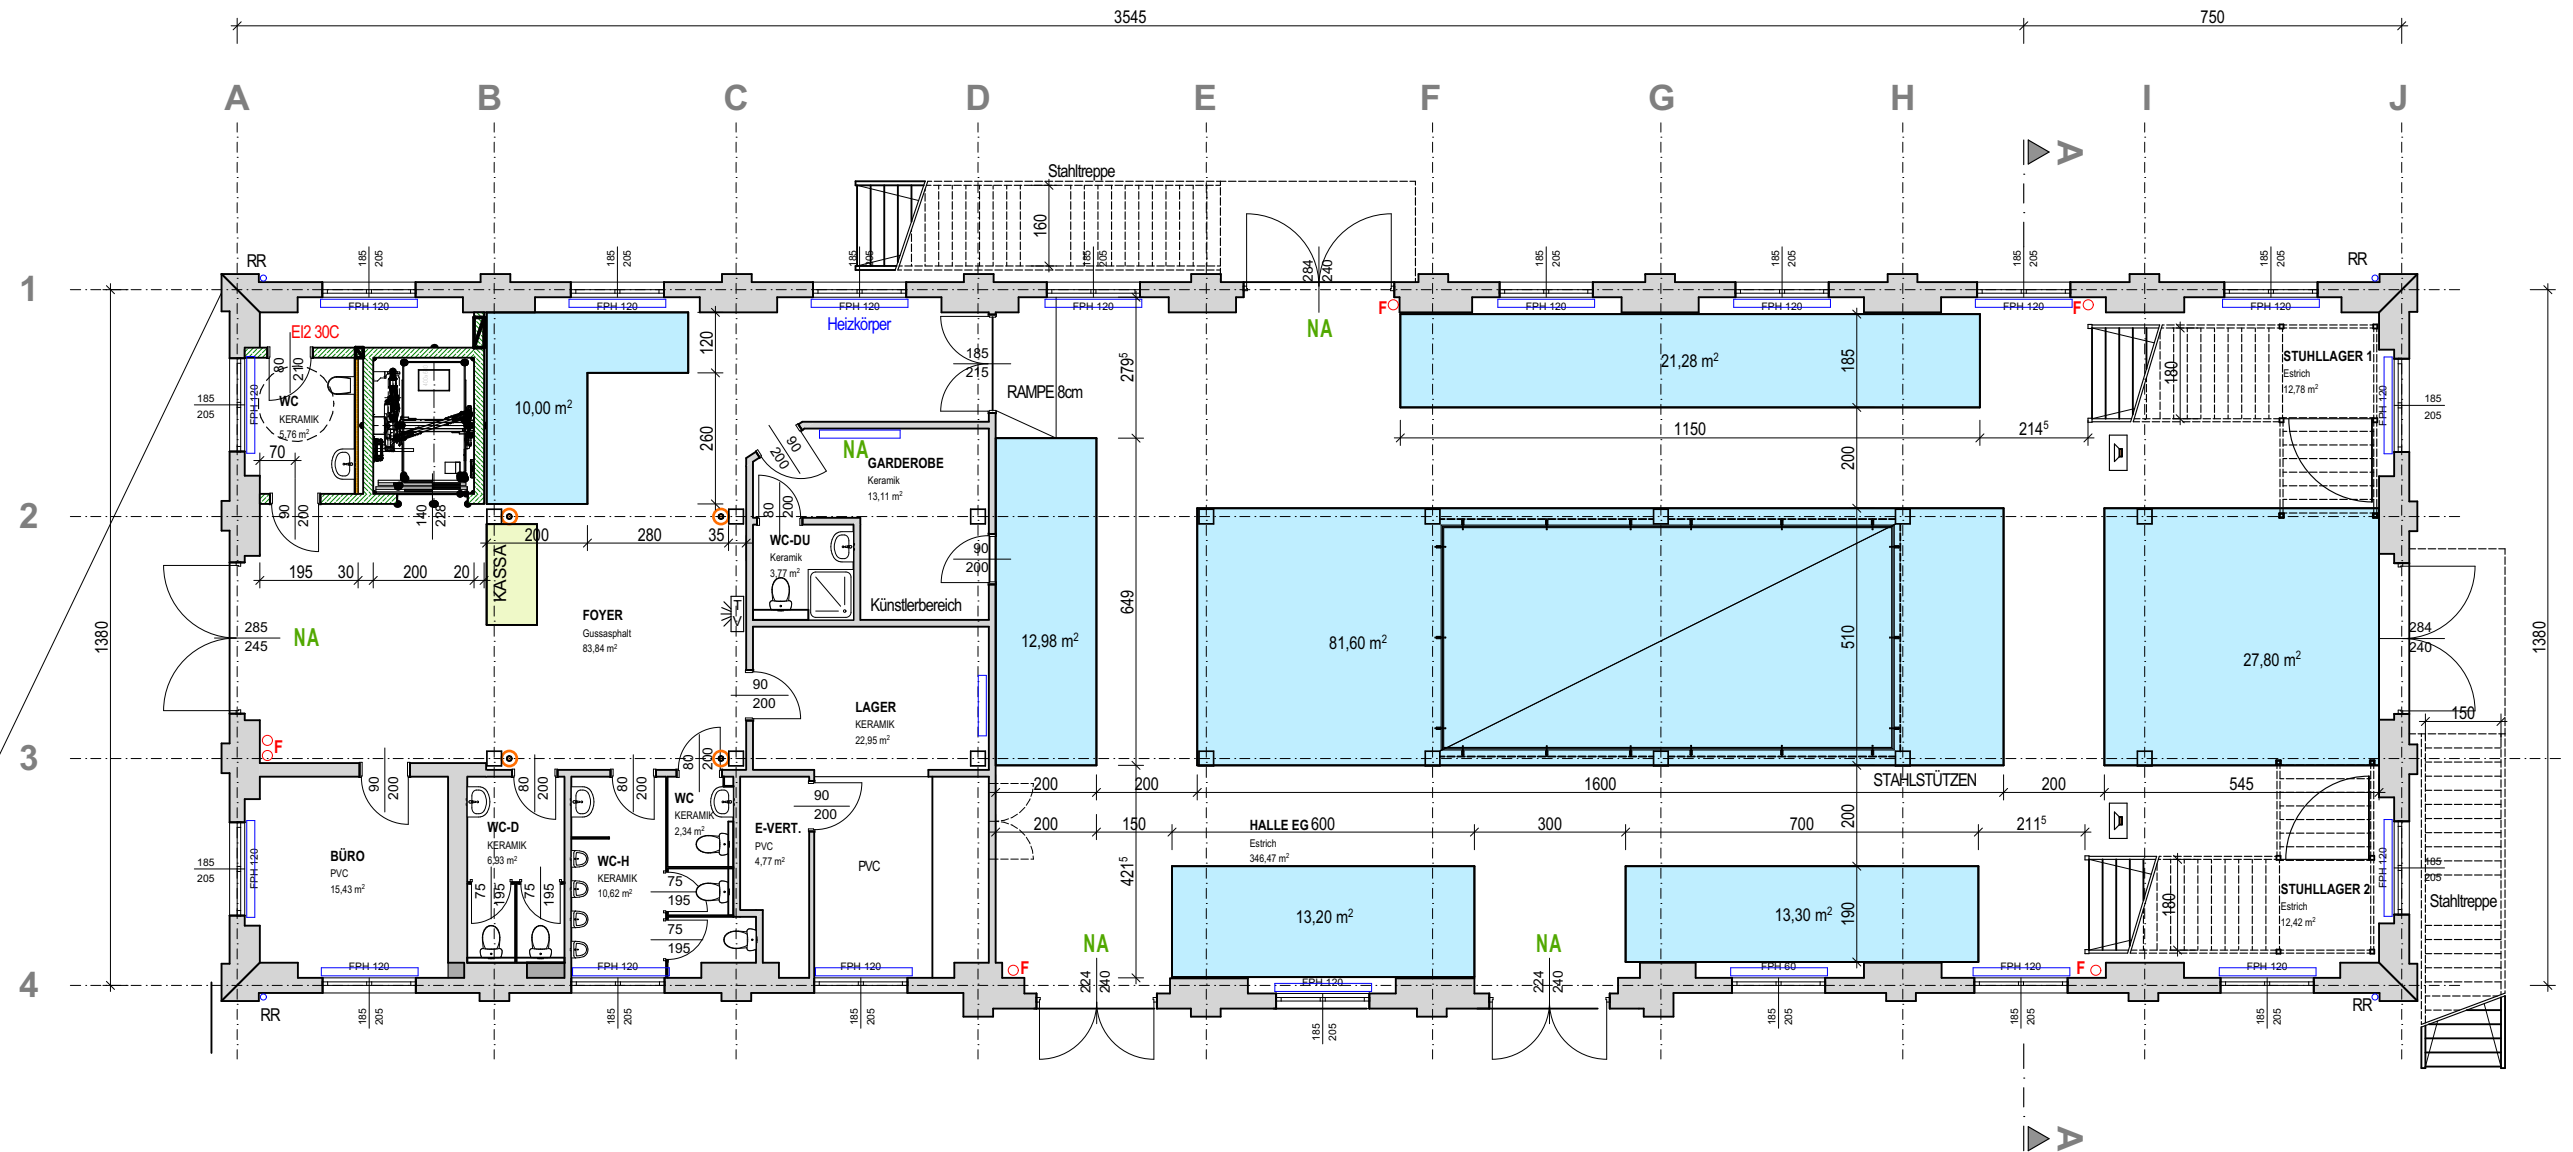

MAXIMALE BESUCHERZAHL: 400 Personen

LICHT:
Im Bereich der Bühne und im Bereich der Ausstellungsflächen kann ein Bühnengerüst aufgebaut werden, ohne dass jedoch Fluchtwege versperrt werden. Die Bühnengerüste dürfen die Standmaße nicht überschreiten. Die Beleuchtung der Ausstellungsflächen ist an den Bühnengerüsten möglich. Bühnenlicht nach den Anforderungen des Veranstalters - im Bühnenbereich.

Ambientelicht in Säulen möglich
Lautsprecher Delay   Lautsprecher gesteckt

publiziert am: 23.04.2024

STADT HALLEIN

ZIEGELSTADEL - HALLEIN

ERDGESCHOSS Variante 05

1:150

Änderungen

Index Datum Name

Datum: 21.09.2023   Gez.: Möschl   Plan Nr.: 20-024/1.05