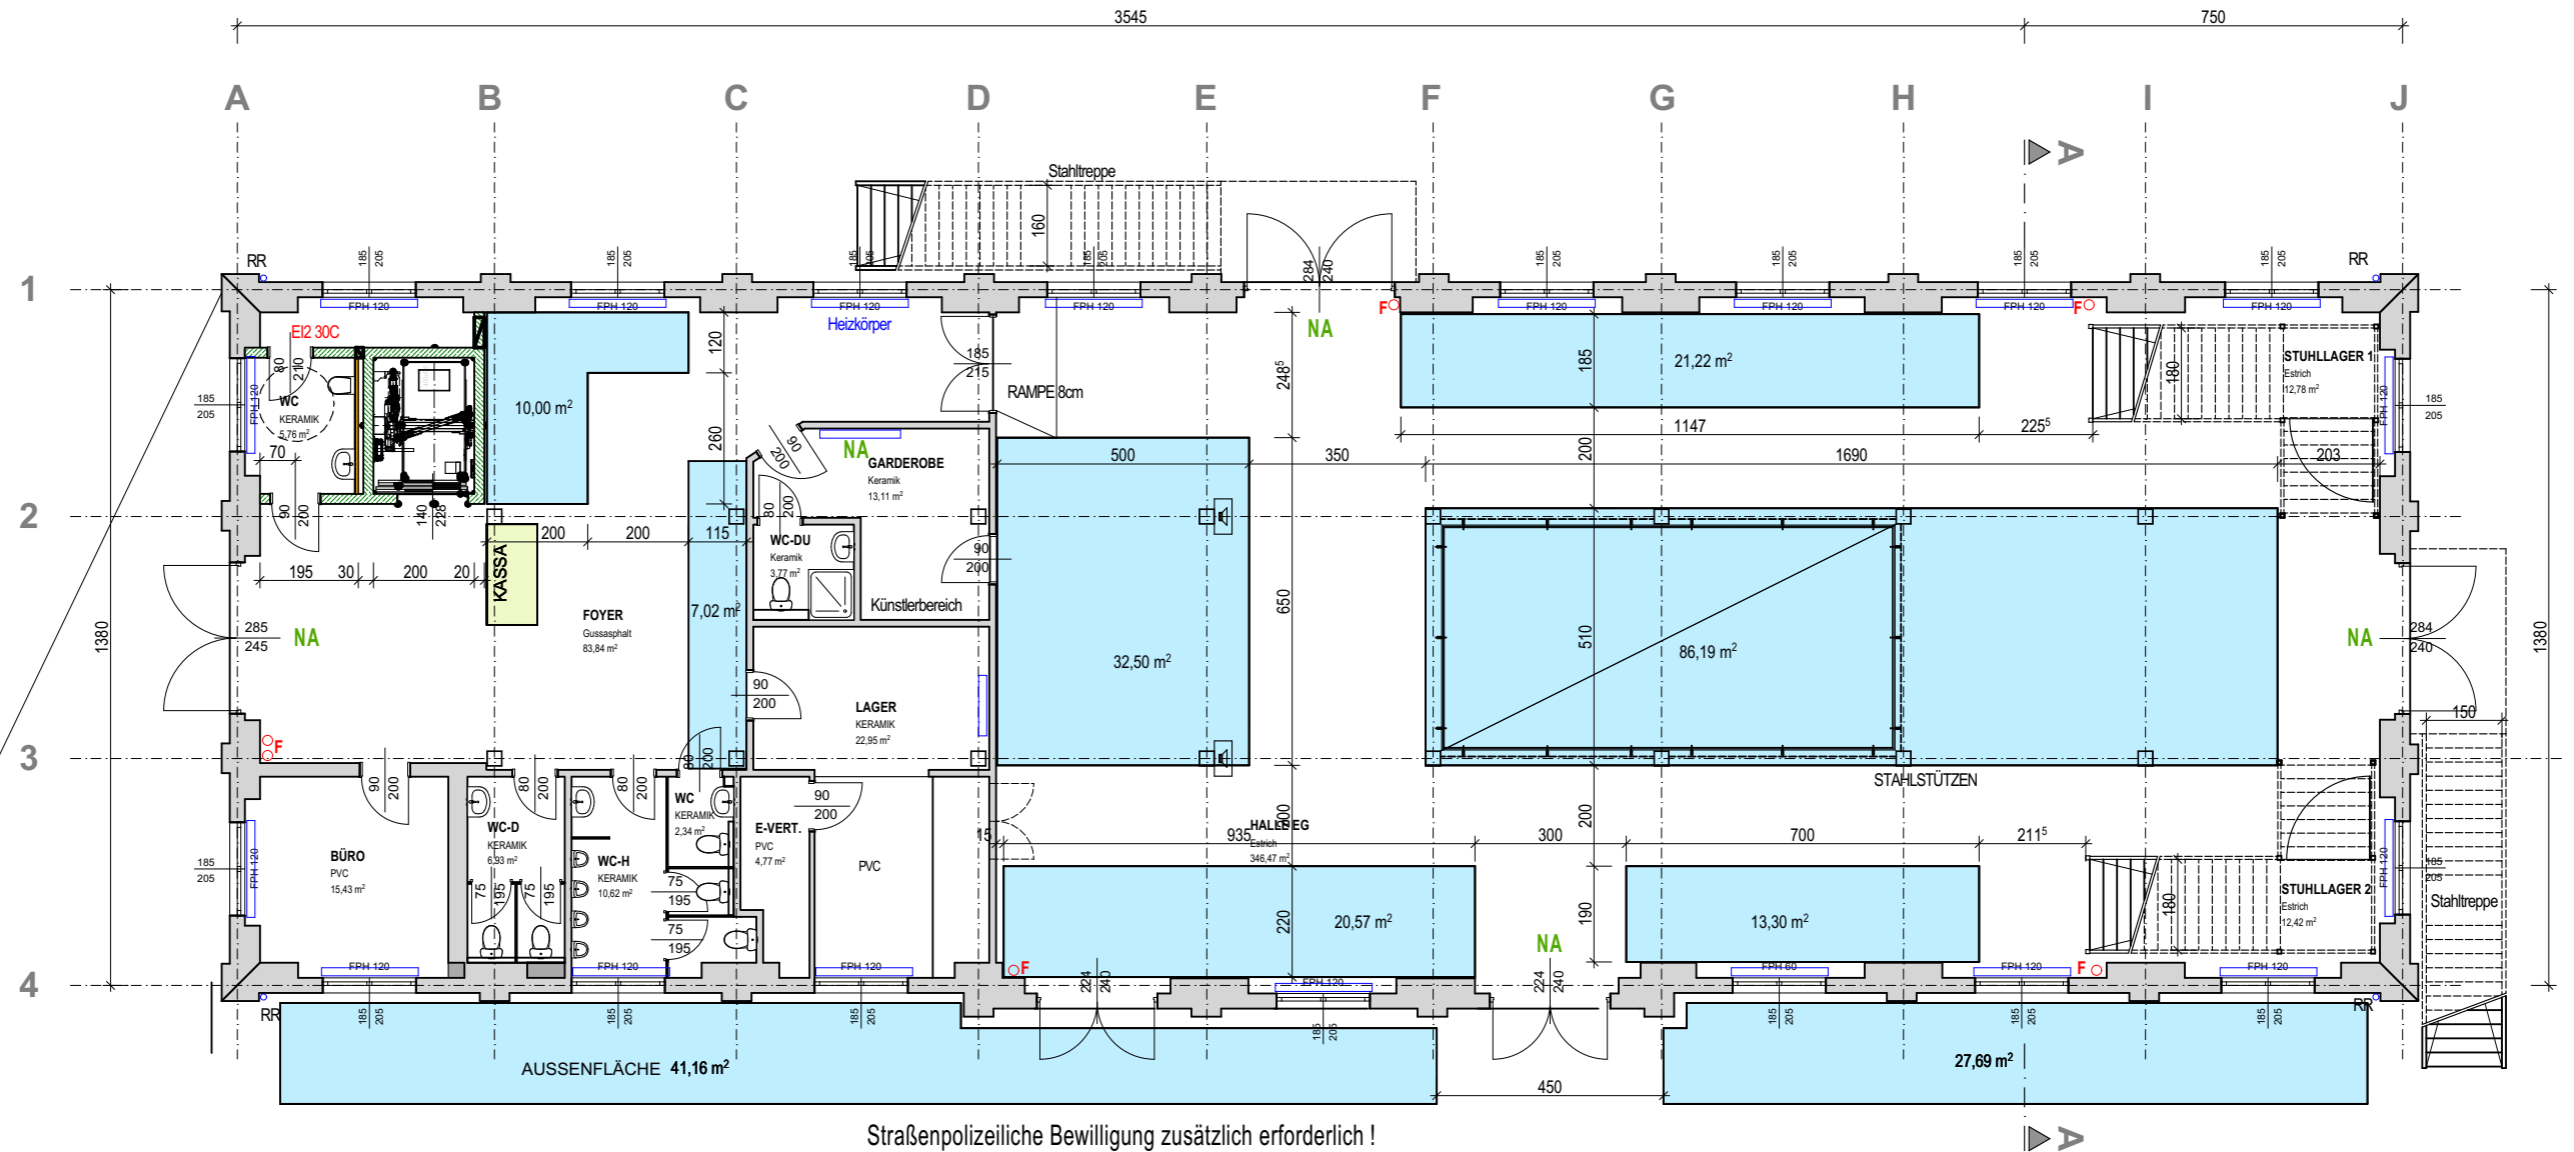

MAXIMALE BESUCHERZAHL: 400 Personen

LICHT:
Im Bereich der Bühne und im Bereich der Ausstellungsflächen kann ein Bühnengerüst aufgebaut werden, ohne dass jedoch Fluchtwege versperrt werden.
Die Bühnengerüste dürfen die Standmaße nicht überschreiten.
Die Beleuchtung der Ausstellungsflächen ist an den Bühnengerüsten möglich.
Bühnenlicht nach den Anforderungen des Veranstalters - im Bühnenbereich.

Ambientelicht in
Säulen möglich

Lautsprecher
Delay

Lautsprecher
gesteckt

Straßenpolizeiliche Bewilligung zusätzlich erforderlich !

publiziert am: 23.04.2024

STADT HALLEIN

ZIEGELSTADEL - HALLEIN

ERDGESCHOSS Variante 06

1:150

Änderungen

Index

Datum

Name

Datum: 21.09.2023

Gez.: Möschl

Plan Nr.: 20-024/1.06