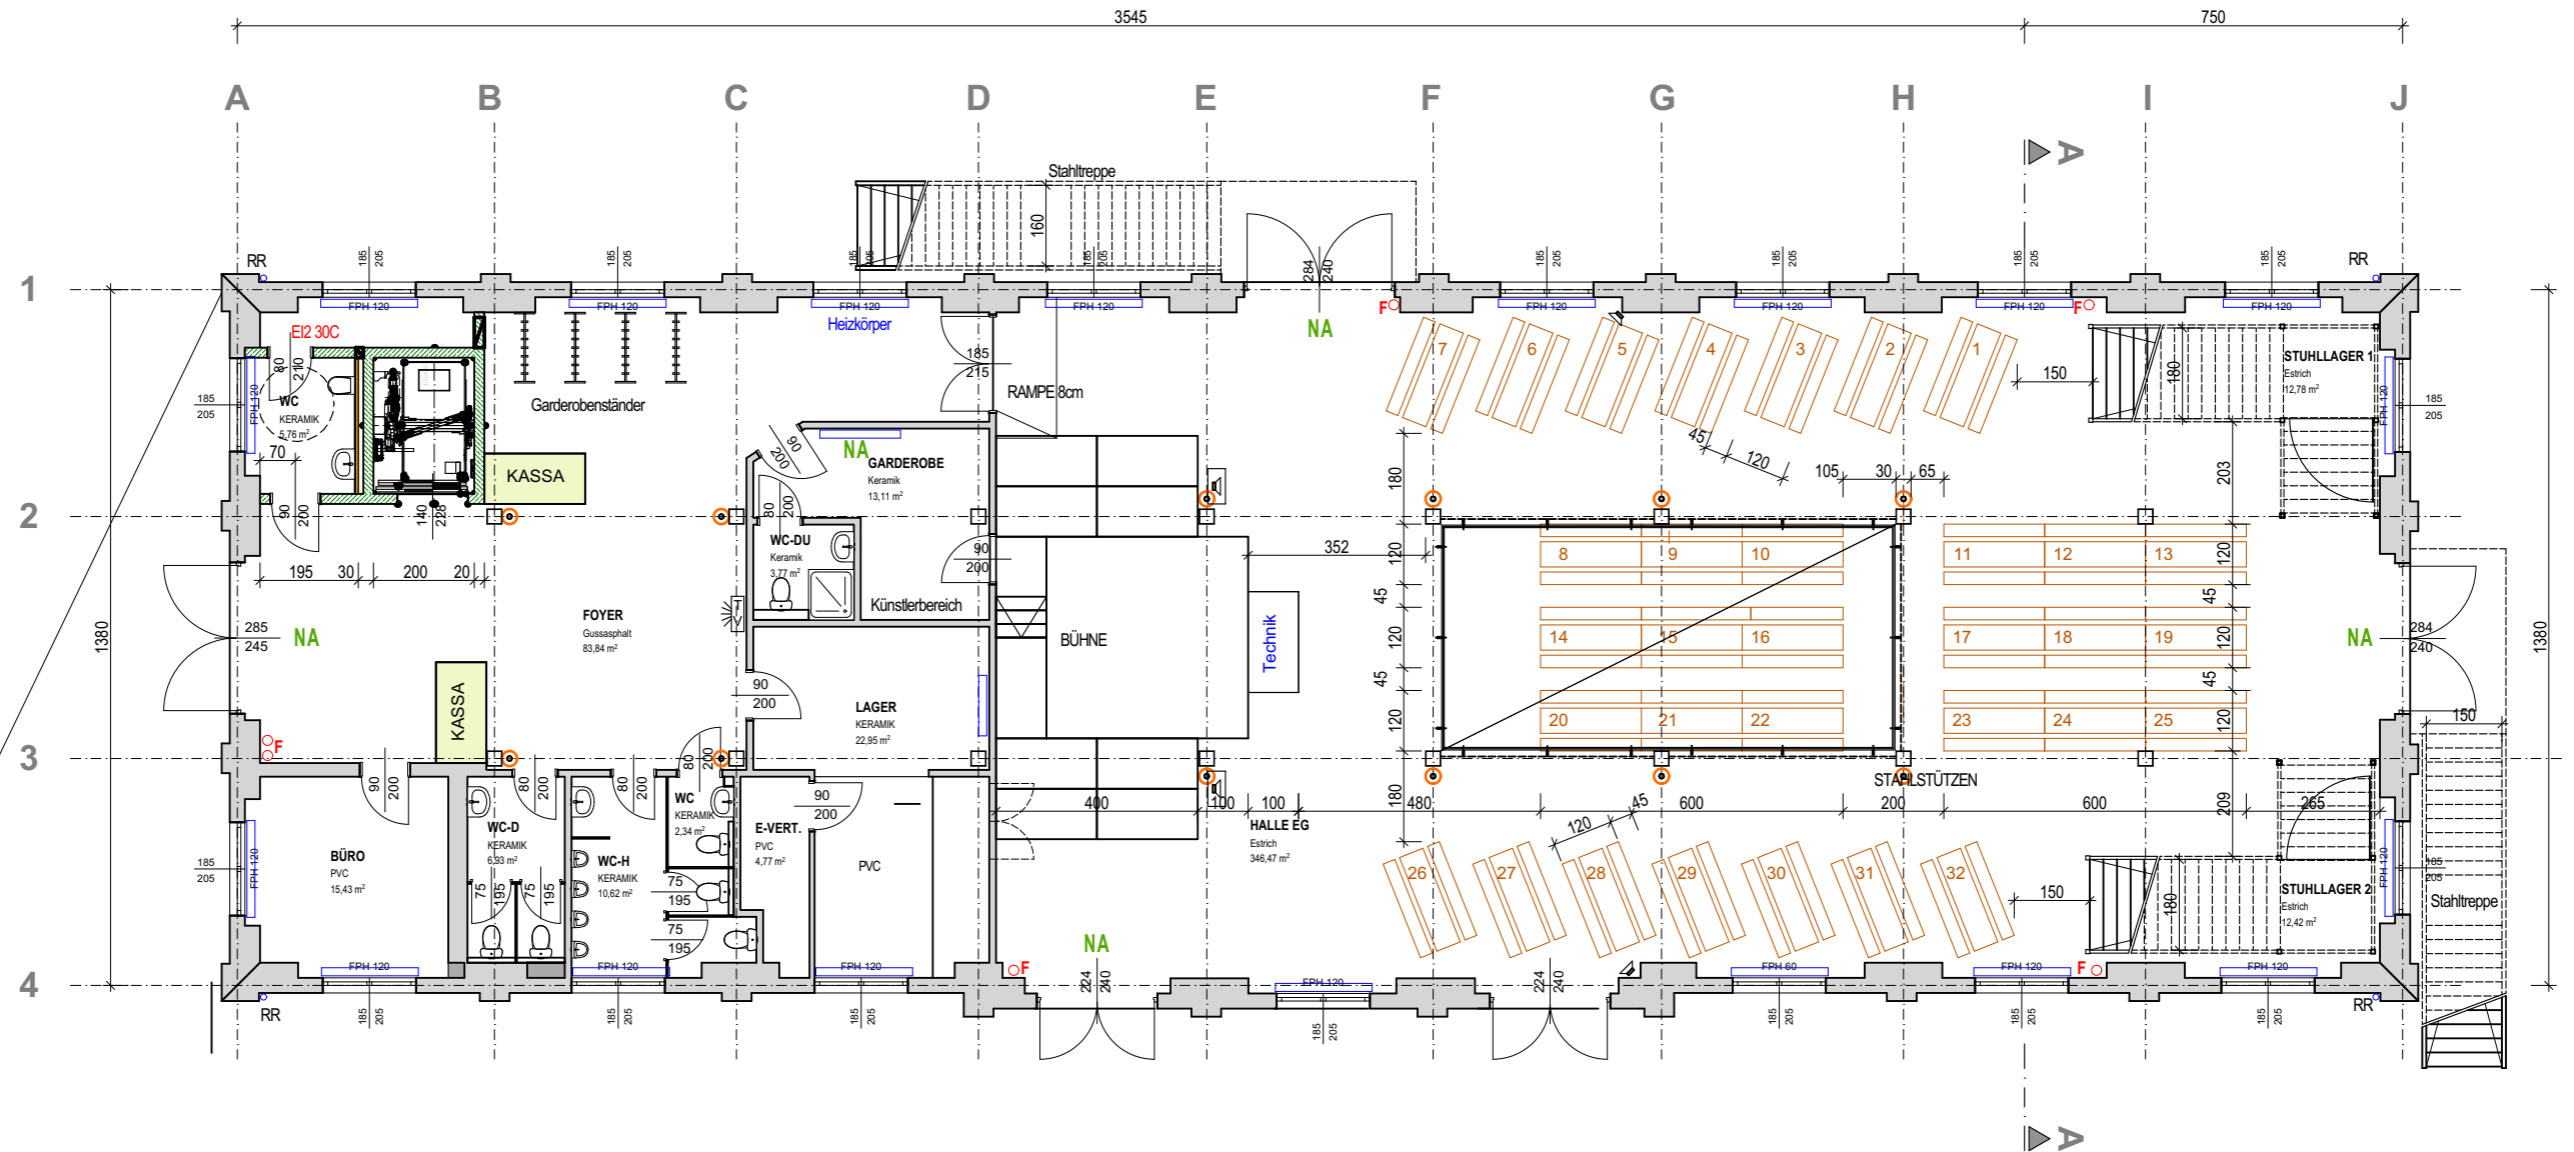

MAXIMALE BESUCHERZAHL: 400 Personen
Sitzplätze 320 Personen
Stehplätze 80 Personen

LICHT:
Im Bereich der Bühne kann ein Bühnengerüst aufgebaut werden, ohne dass jedoch Fluchtwege versperrt werden.
Bühnenlicht nach den Anforderungen des Veranstalters - im Bühnenbereich.

Ambientelicht in Säulen möglich
Lautsprecher Delay
Lautsprecher gesteckt

publiziert am: 23.04.2024

STADT HALLEIN

ZIEGELSTADEL - HALLEIN

ERDGESCHOSS Variante 08

1:150

Änderungen

Index Datum Name

Datum: 21.09.2023 Gez.: Möschl Plan Nr.: 20-024/1.08