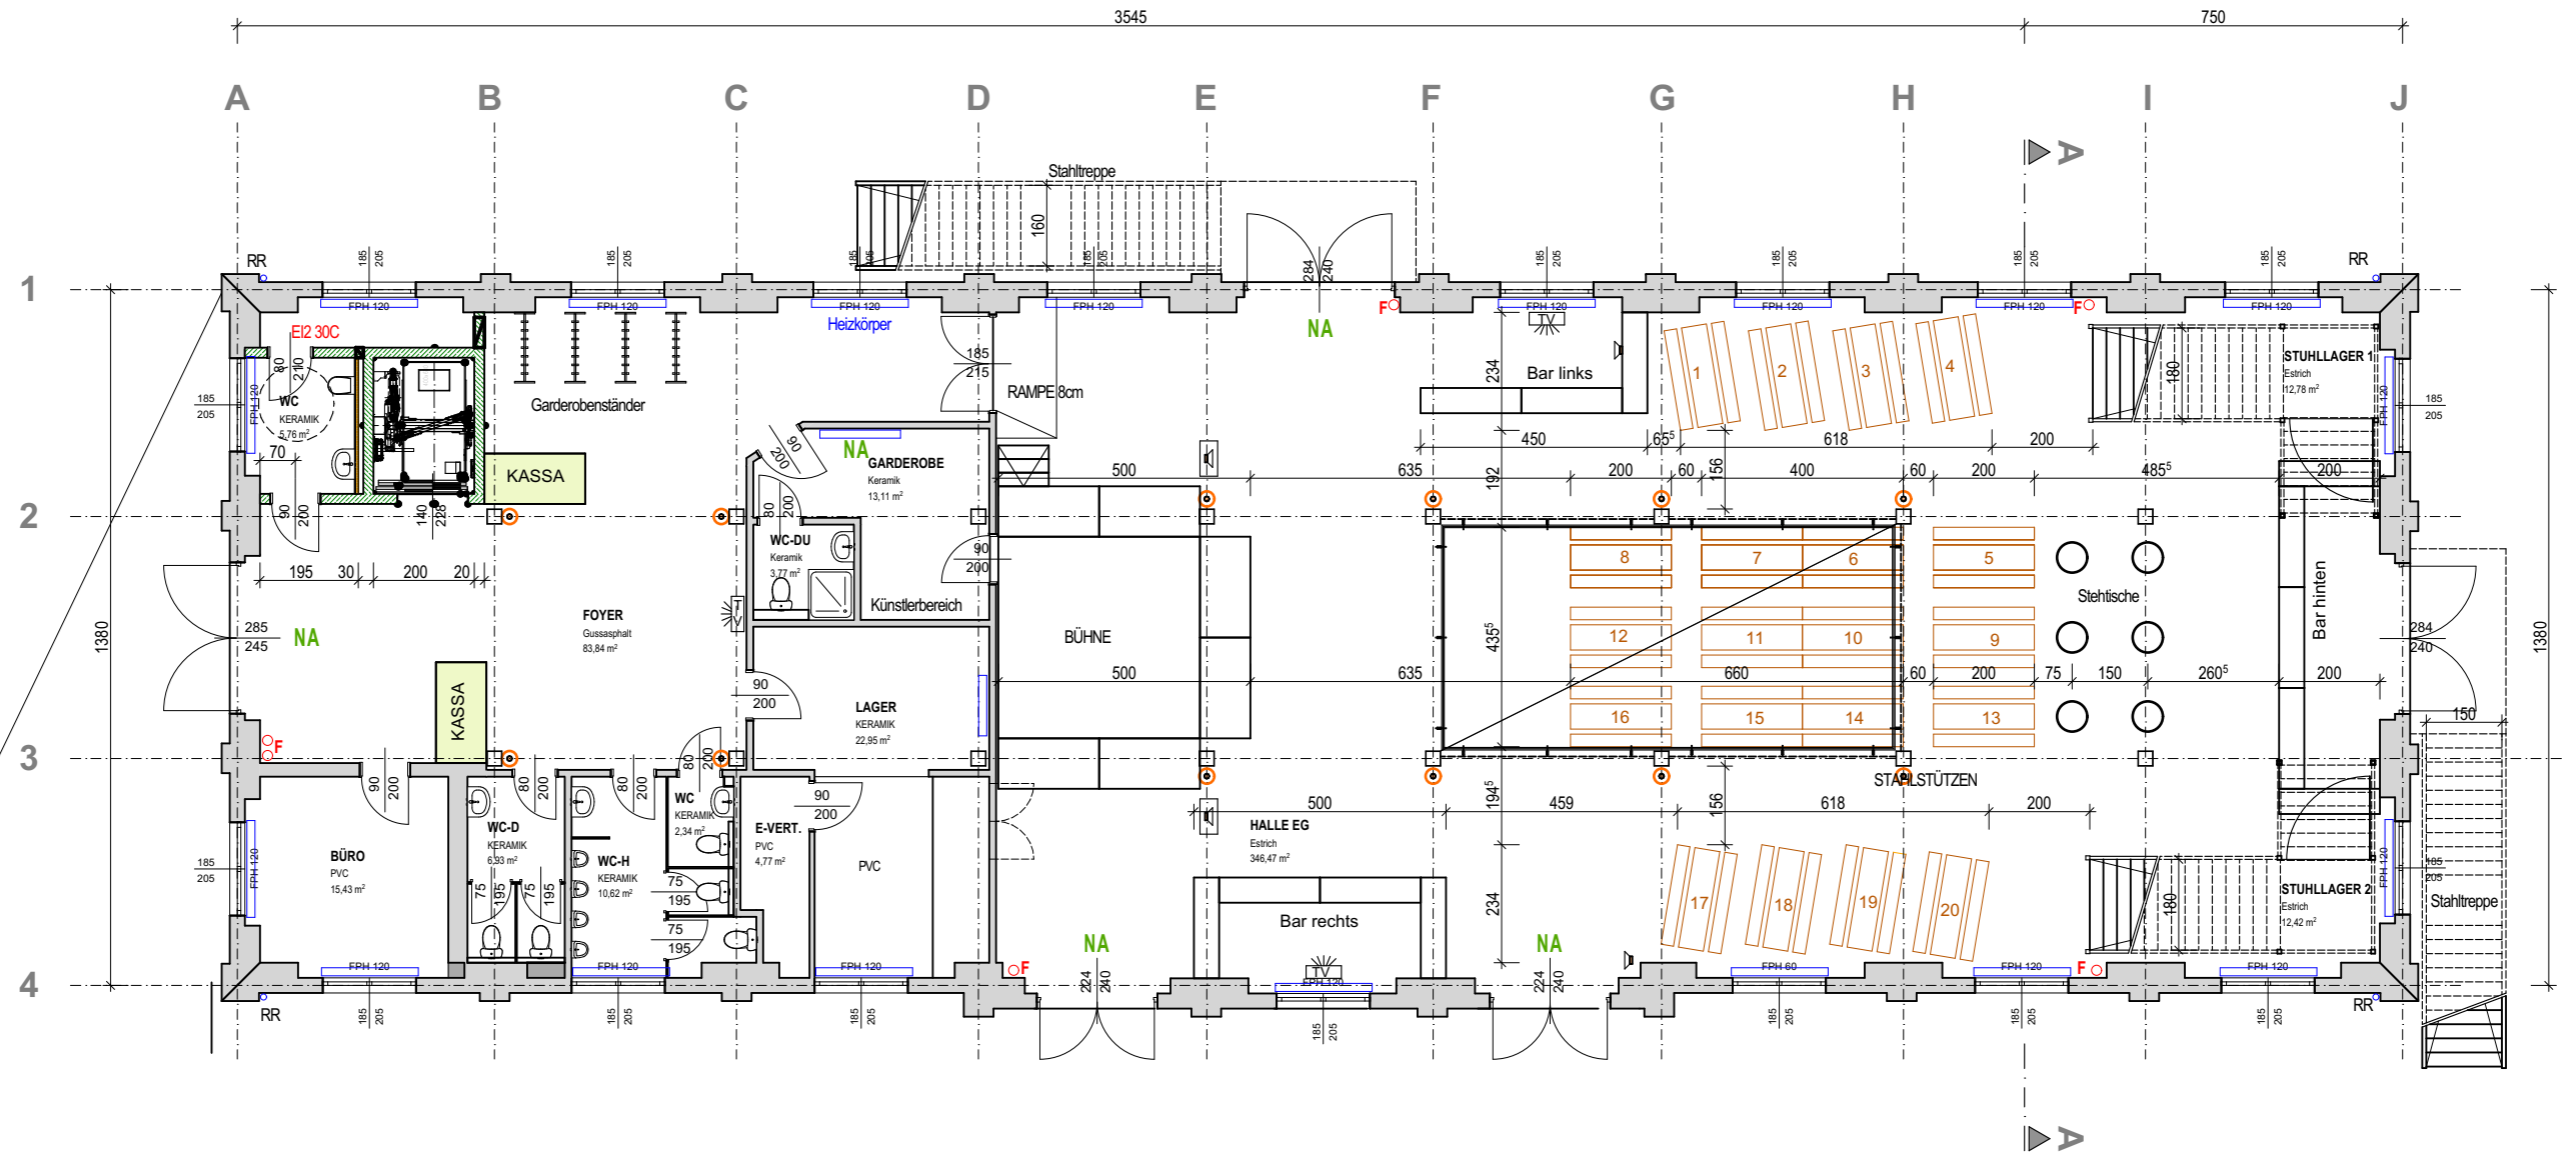

MAXIMALE BESUCHERZAHL: 400 Personen
 Sitzplätze 200 Personen
 Stehplätze (Bar und Stehtische) 80 Personen
 Stehplätze (Freifläche) 120 Personen

LICHT:
 Im Bereich der Bühne kann ein Bühnengerüst aufgebaut werden, ohne dass jedoch Fluchtwege versperrt werden.
 Bühnenlicht nach den Anforderungen des Veranstalters - im Bühnenbereich.

Ambientlicht in Säulen möglich
 Lautsprecher Delay Lautsprecher gesteckt

publiziert am: 23.04.2024

STADT HALLEIN

Änderungen	Index	Datum	Name

ZIEGELSTADEL - HALLEIN

ERDGESCHOSS Variante 09

1:150

Datum: 21.09.2023 Gez.: Möschl Plan Nr.: 20-024/1.09