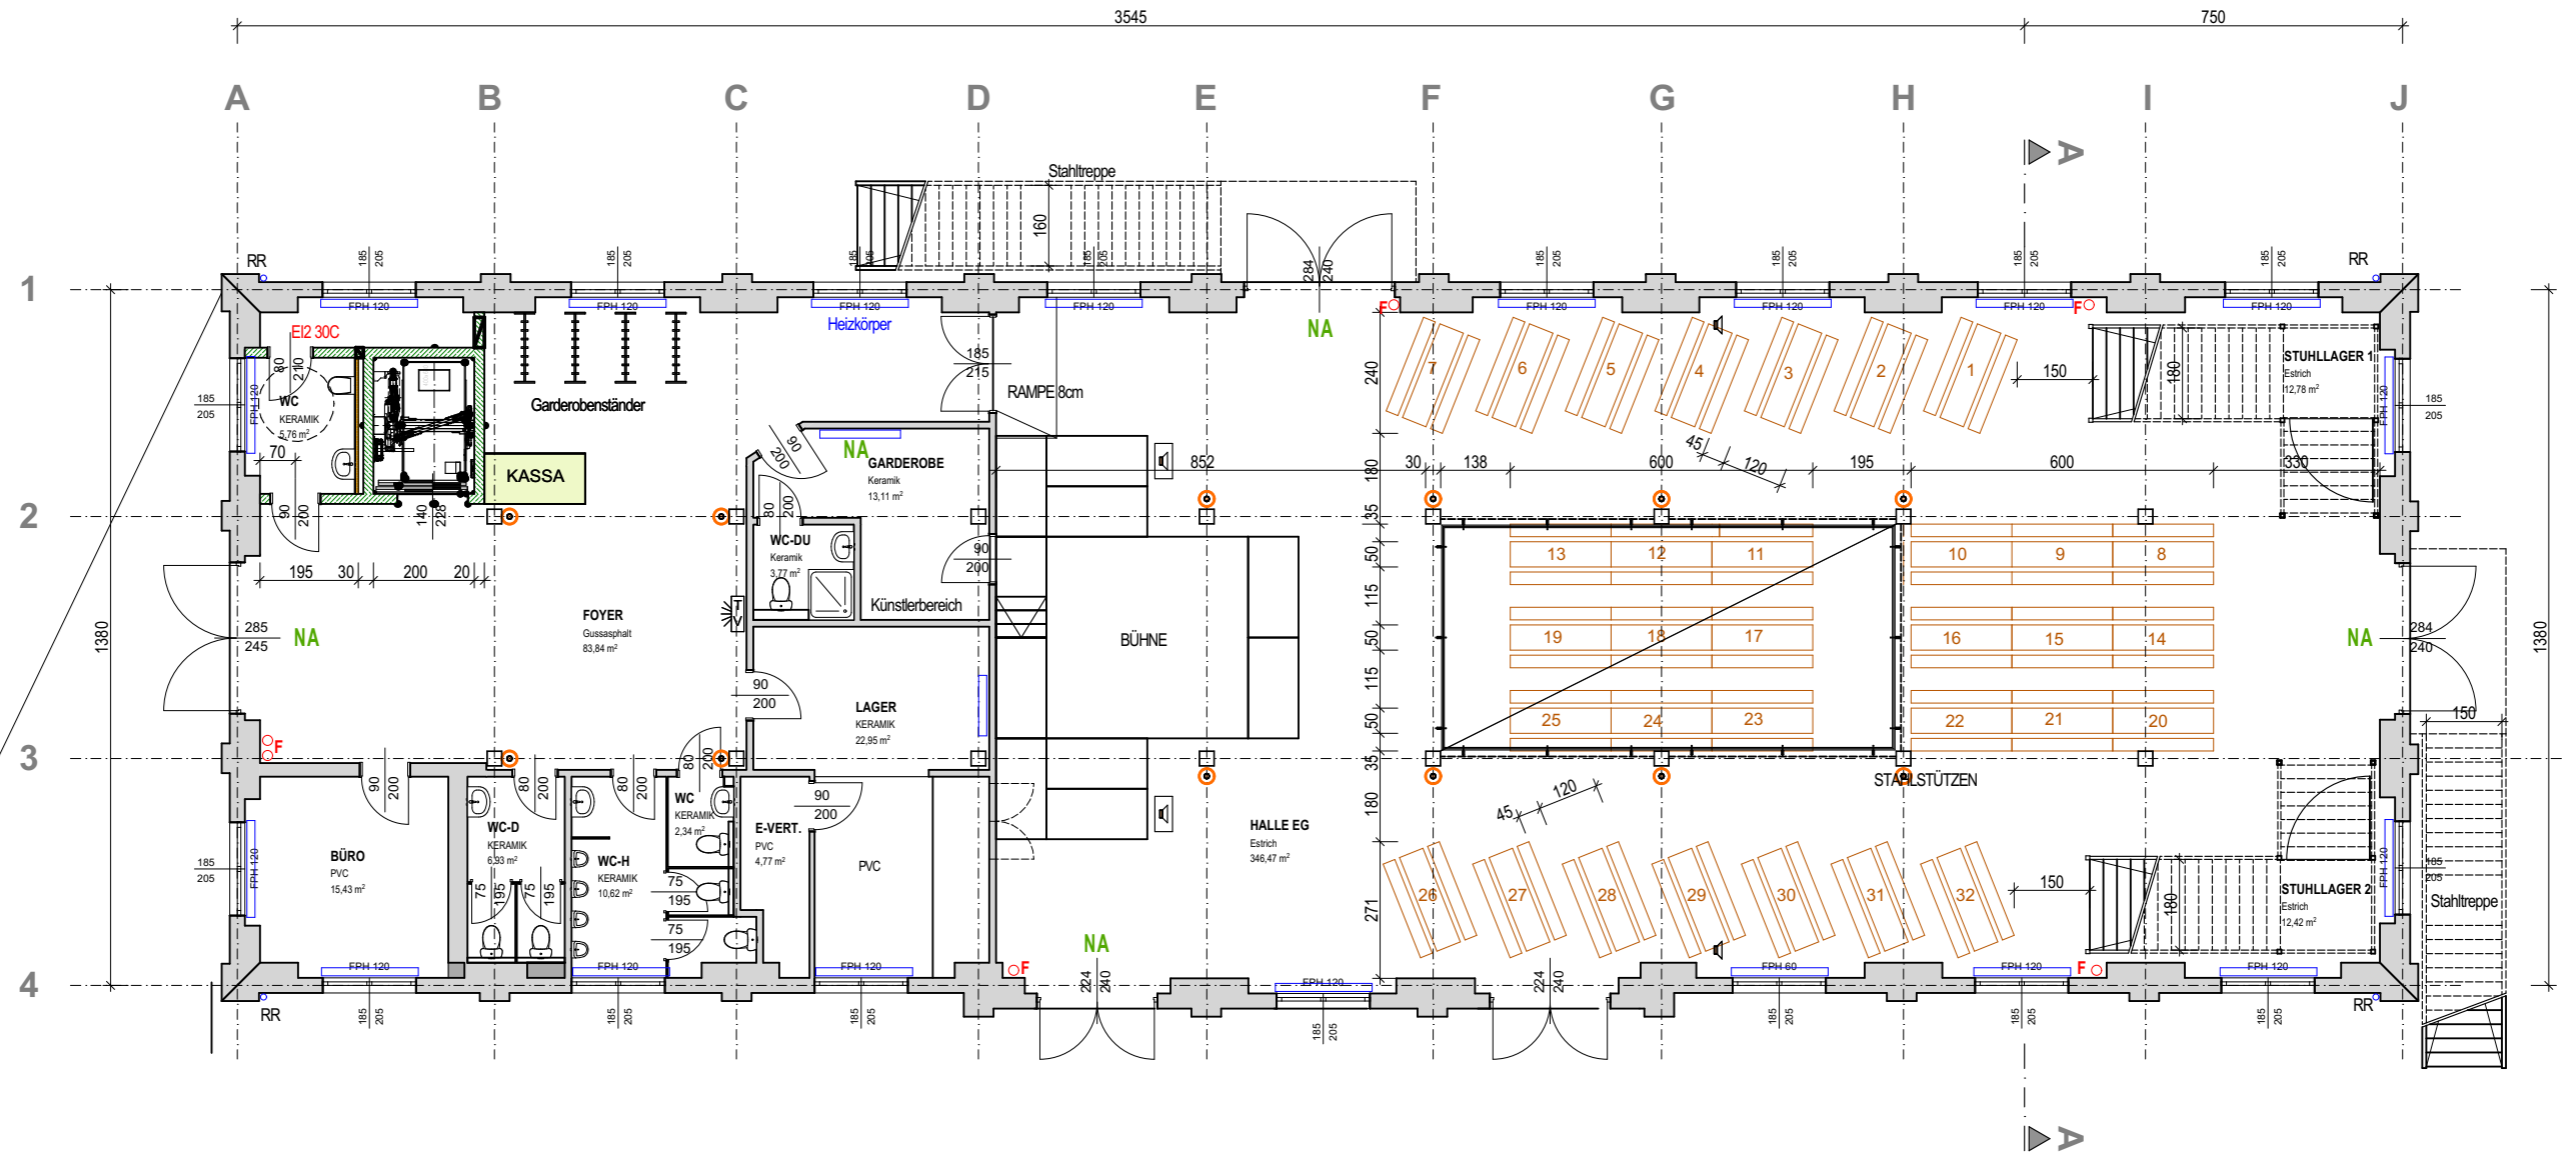

MAXIMALE BESUCHERZAHL: 400 Personen
Sitzplätze 320 Personen
Stehplätze 80 Personen

LICHT:
Im Bereich der Bühne kann ein Bühnengerüst aufgebaut werden, ohne dass jedoch Fluchtwege versperrt werden.
Bühnenlicht nach den Anforderungen des Veranstalters - im Bühnenbereich.

Ambientelicht in Säulen möglich
Lautsprecher Delay
Lautsprecher gesteckt

publiziert am: 23.04.2024

STADT HALLEIN

ZIEGELSTADEL - HALLEIN

ERDGESCHOSS Variante 10

1:150

Änderungen

Index

Datum

Name

Datum: 21.09.2023

Gez.: Möschl

Plan Nr.: 20-024/1.10