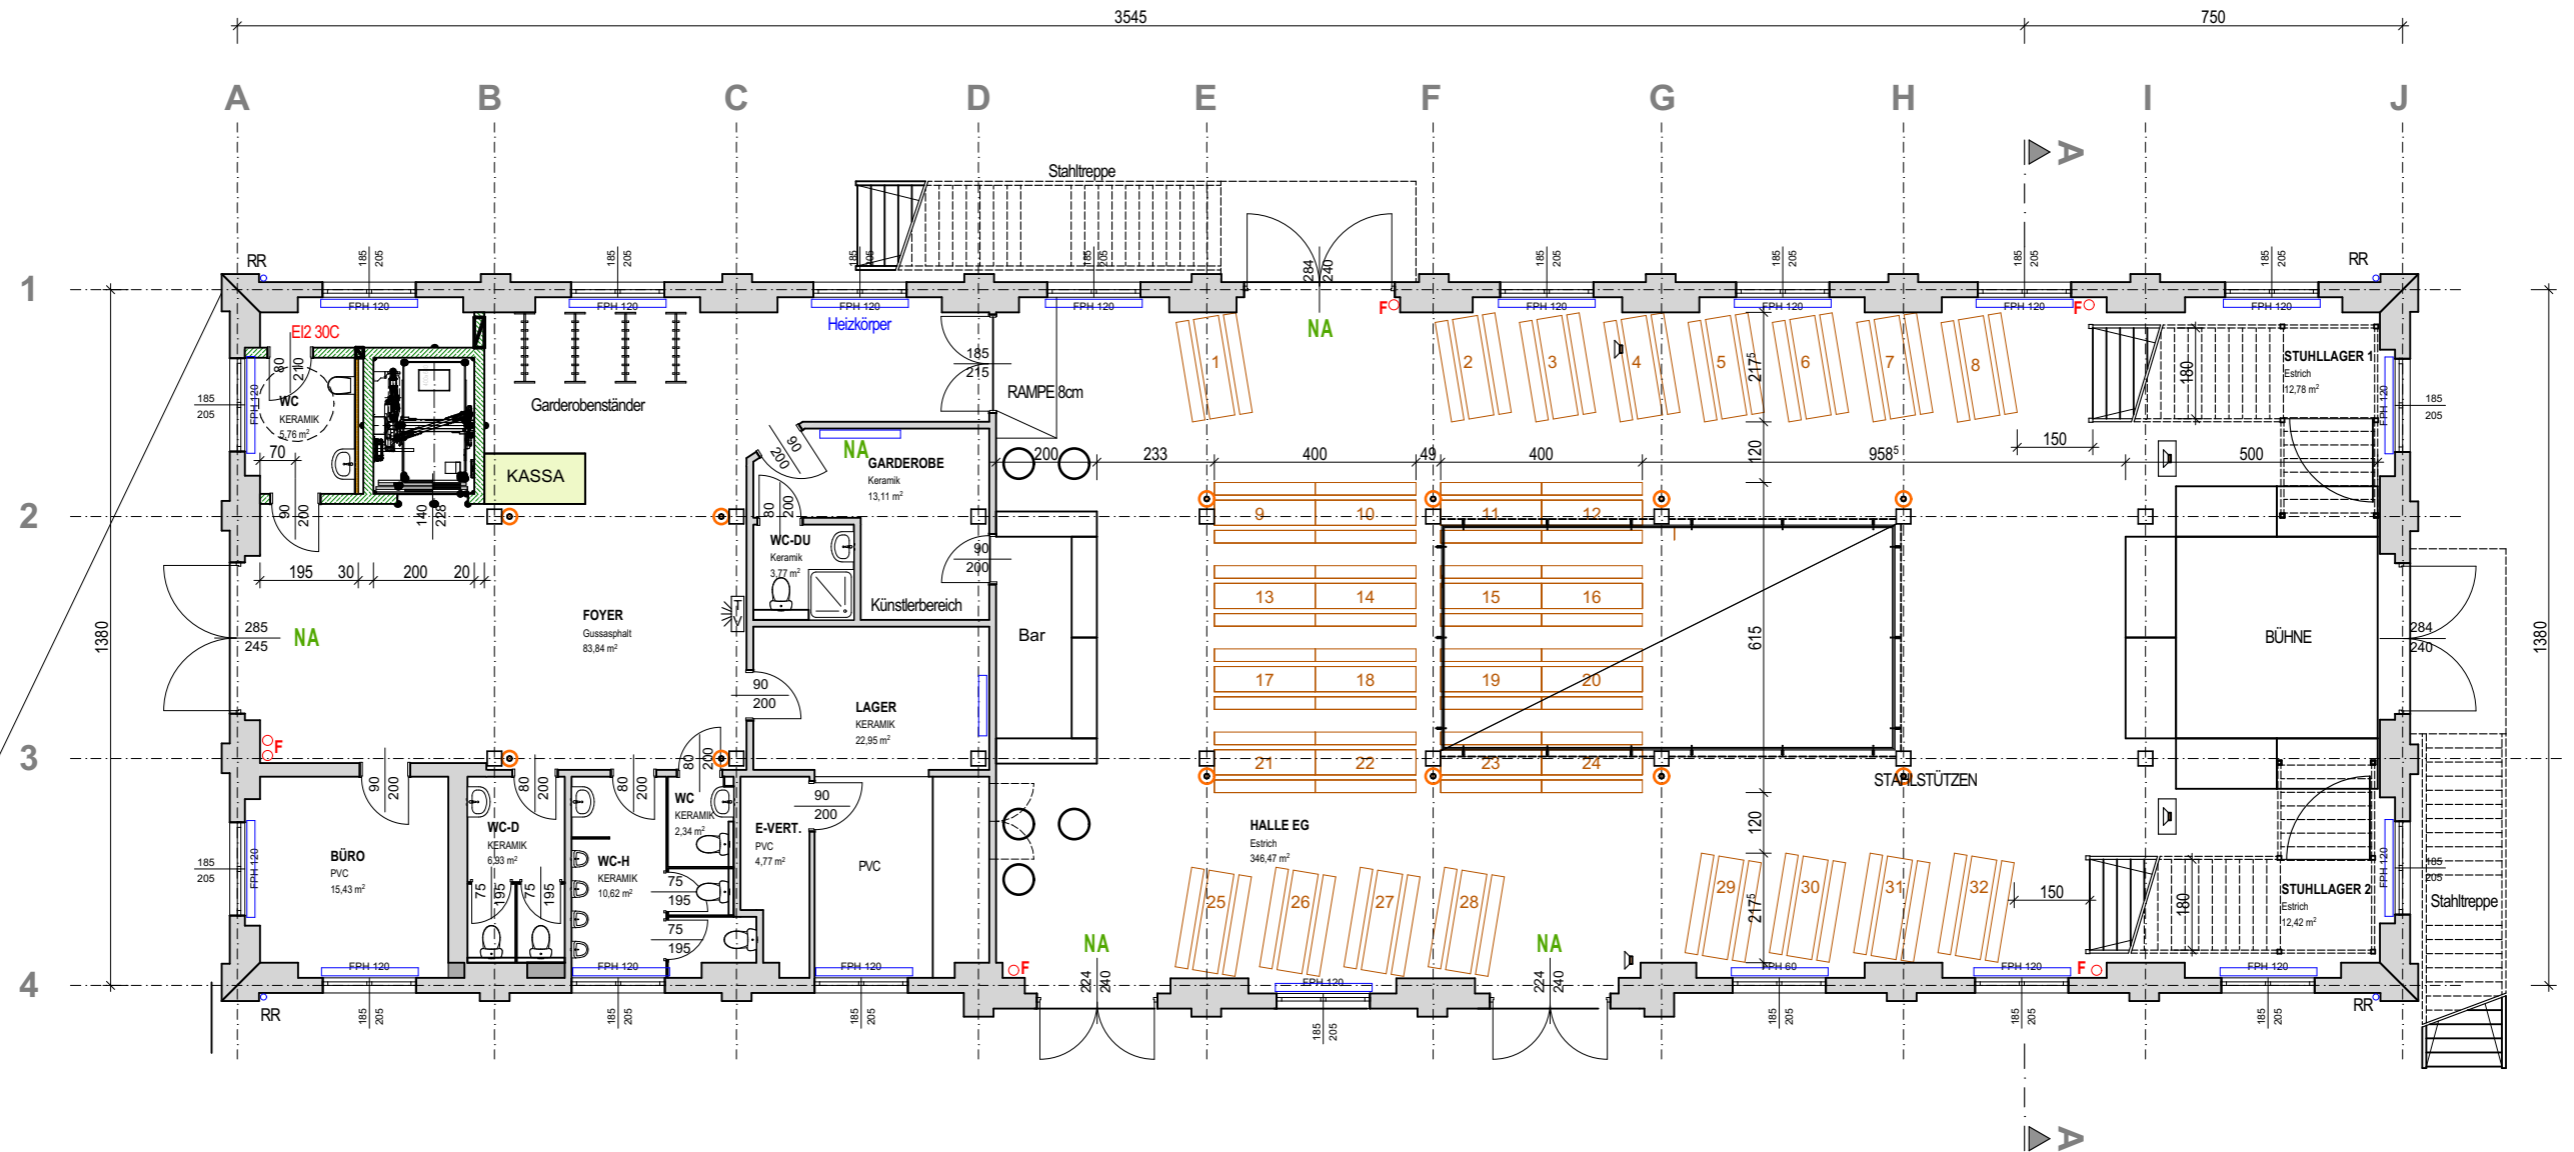

MAXIMALE BESUCHERZAHL: 470 Personen
 Sitzplätze 320 Personen
 Stehplätze (Bar und Stehtische) 50 Personen
 Stehplätze (Freifläche) 100 Personen

LICHT:
 Im Bereich der Bühne kann ein Bühnengerüst aufgebaut werden, ohne dass jedoch Fluchtwege versperrt werden.
 Bühnenlicht nach den Anforderungen des Veranstalters - im Bühnenbereich.

Ambientelicht in Säulen möglich
 Lautsprecher Delay Lautsprecher gesteckt

publiziert am: 23.04.2024

STADT HALLEIN

Änderungen	Index	Datum	Name

ZIEGELSTADEL - HALLEIN

ERDGESCHOSS Variante 11

1:150

Datum: 21.09.2023 Gez.: Möschl Plan Nr.: 20-024/1.11