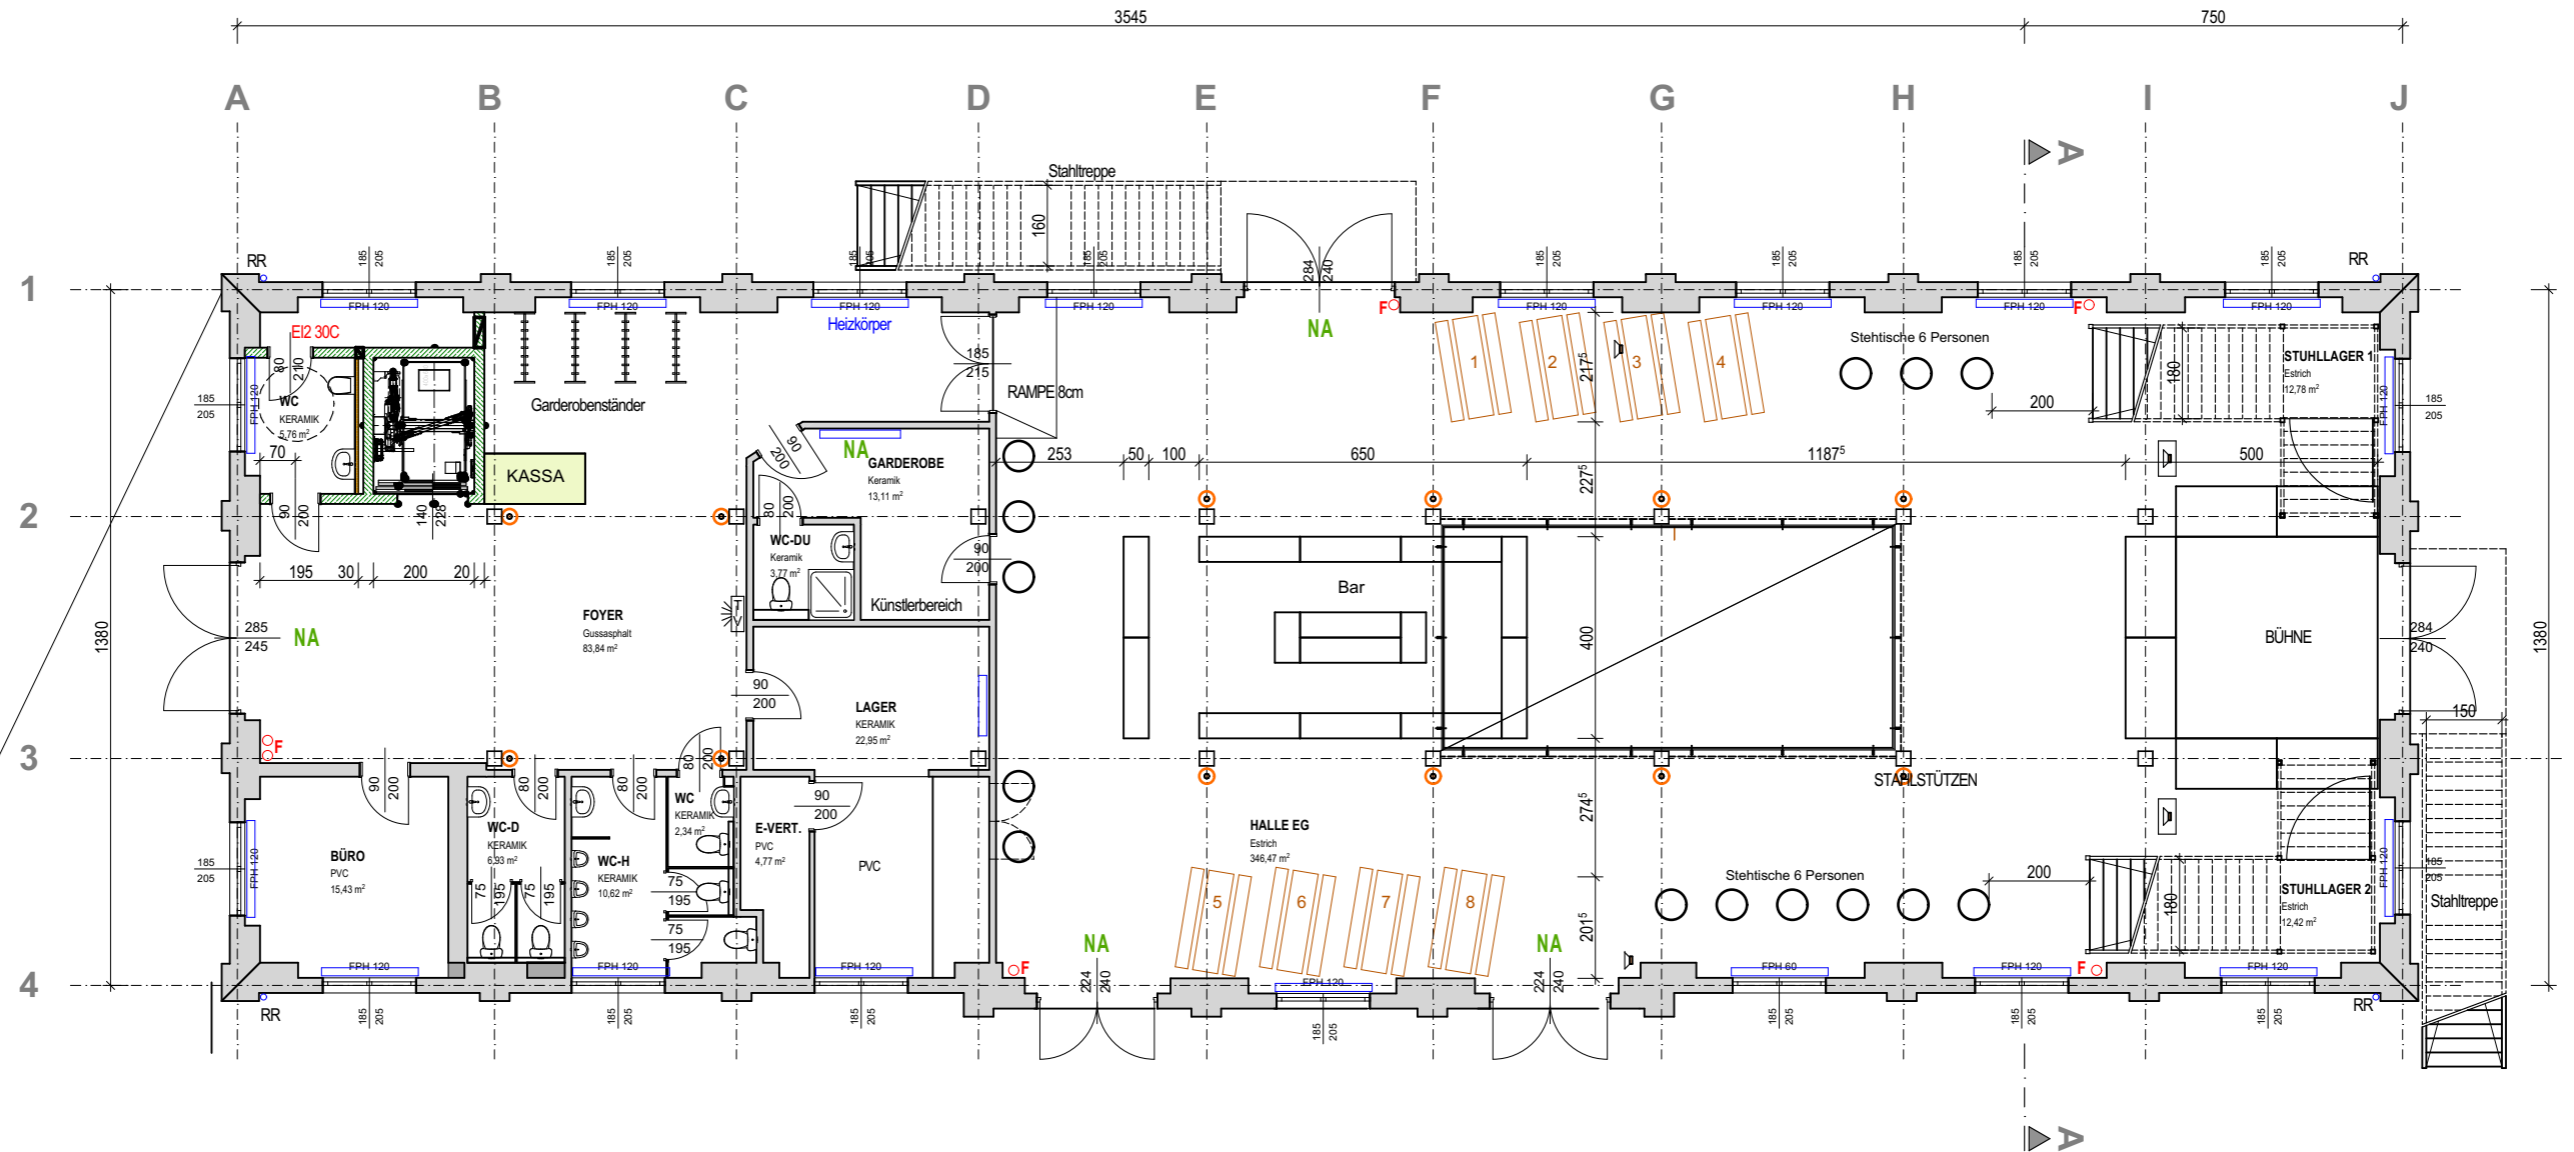

MAXIMALE BESUCHERZAHL: 470 Personen
Sitzplätze 80 Personen
Stehplätze (Bar und Stehtische) 120 Personen
Stehplätze (Freifläche) 270 Personen

LICHT:
Im Bereich der Bühne kann ein Bühnengerüst aufgebaut werden, ohne dass jedoch Fluchtwege versperrt werden.
Bühnenlicht nach den Anforderungen des Veranstalters - im Bühnenbereich.

Ambientelicht in Säulen möglich
Lautsprecher Delay   Lautsprecher gesteckt

publiziert am: 23.04.2024

STADT HALLEIN

ZIEGELSTADEL - HALLEIN

ERDGESCHOSS Variante 12

1:150

Änderungen

Index

Datum

Name

Datum: 21.09.2023

Gez.: Möschl

Plan Nr.: 20-024/1.12