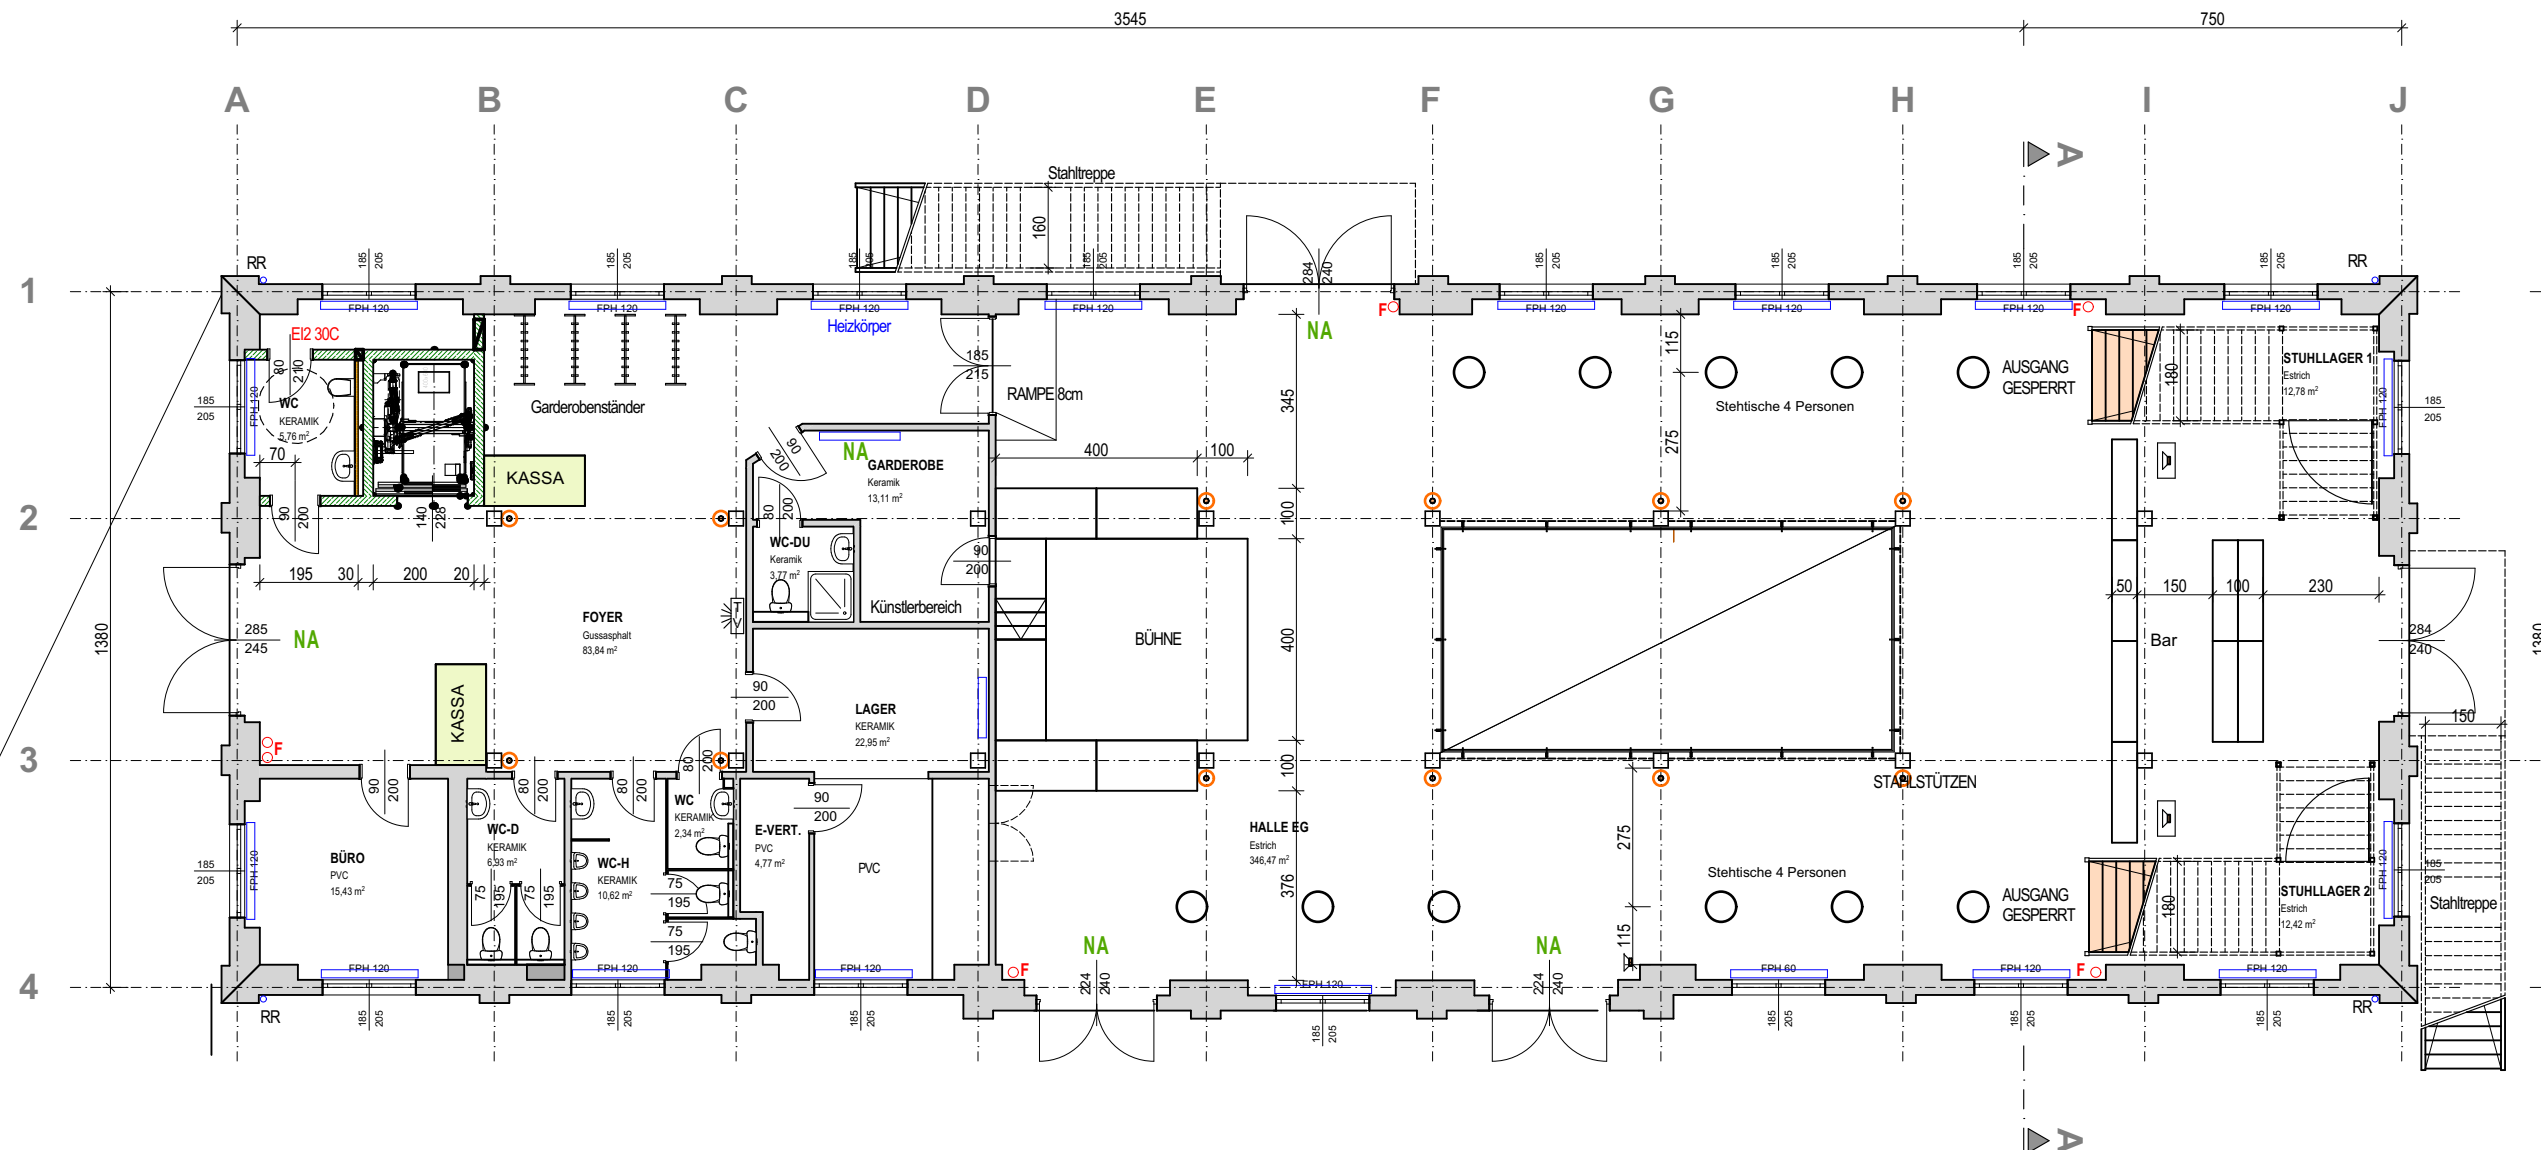

MAXIMALE BESUCHERZAHL: 660 Personen

Stehplätze 660 Personen

LICHT:
Im Bereich der Bühne kann ein Bühnengerüst aufgebaut werden, ohne dass jedoch Fluchtwege versperrt werden.
Bühnenlicht nach den Anforderungen des Veranstalters - im Bühnenbereich.

Ambientelicht in
○ Säulen möglich

☒ Lautsprecher
Delay

☒ Lautsprecher
gesteckt

publiziert am: 23.04.2024

STADT HALLEIN

ZIEGELSTADEL - HALLEIN

ERDGESCHOSS Variante 13

1:150

Änderungen

Index

Datum

Name

Datum: 21.09.2023

Gez.: Möschl

Plan Nr.: 20-024/1.13