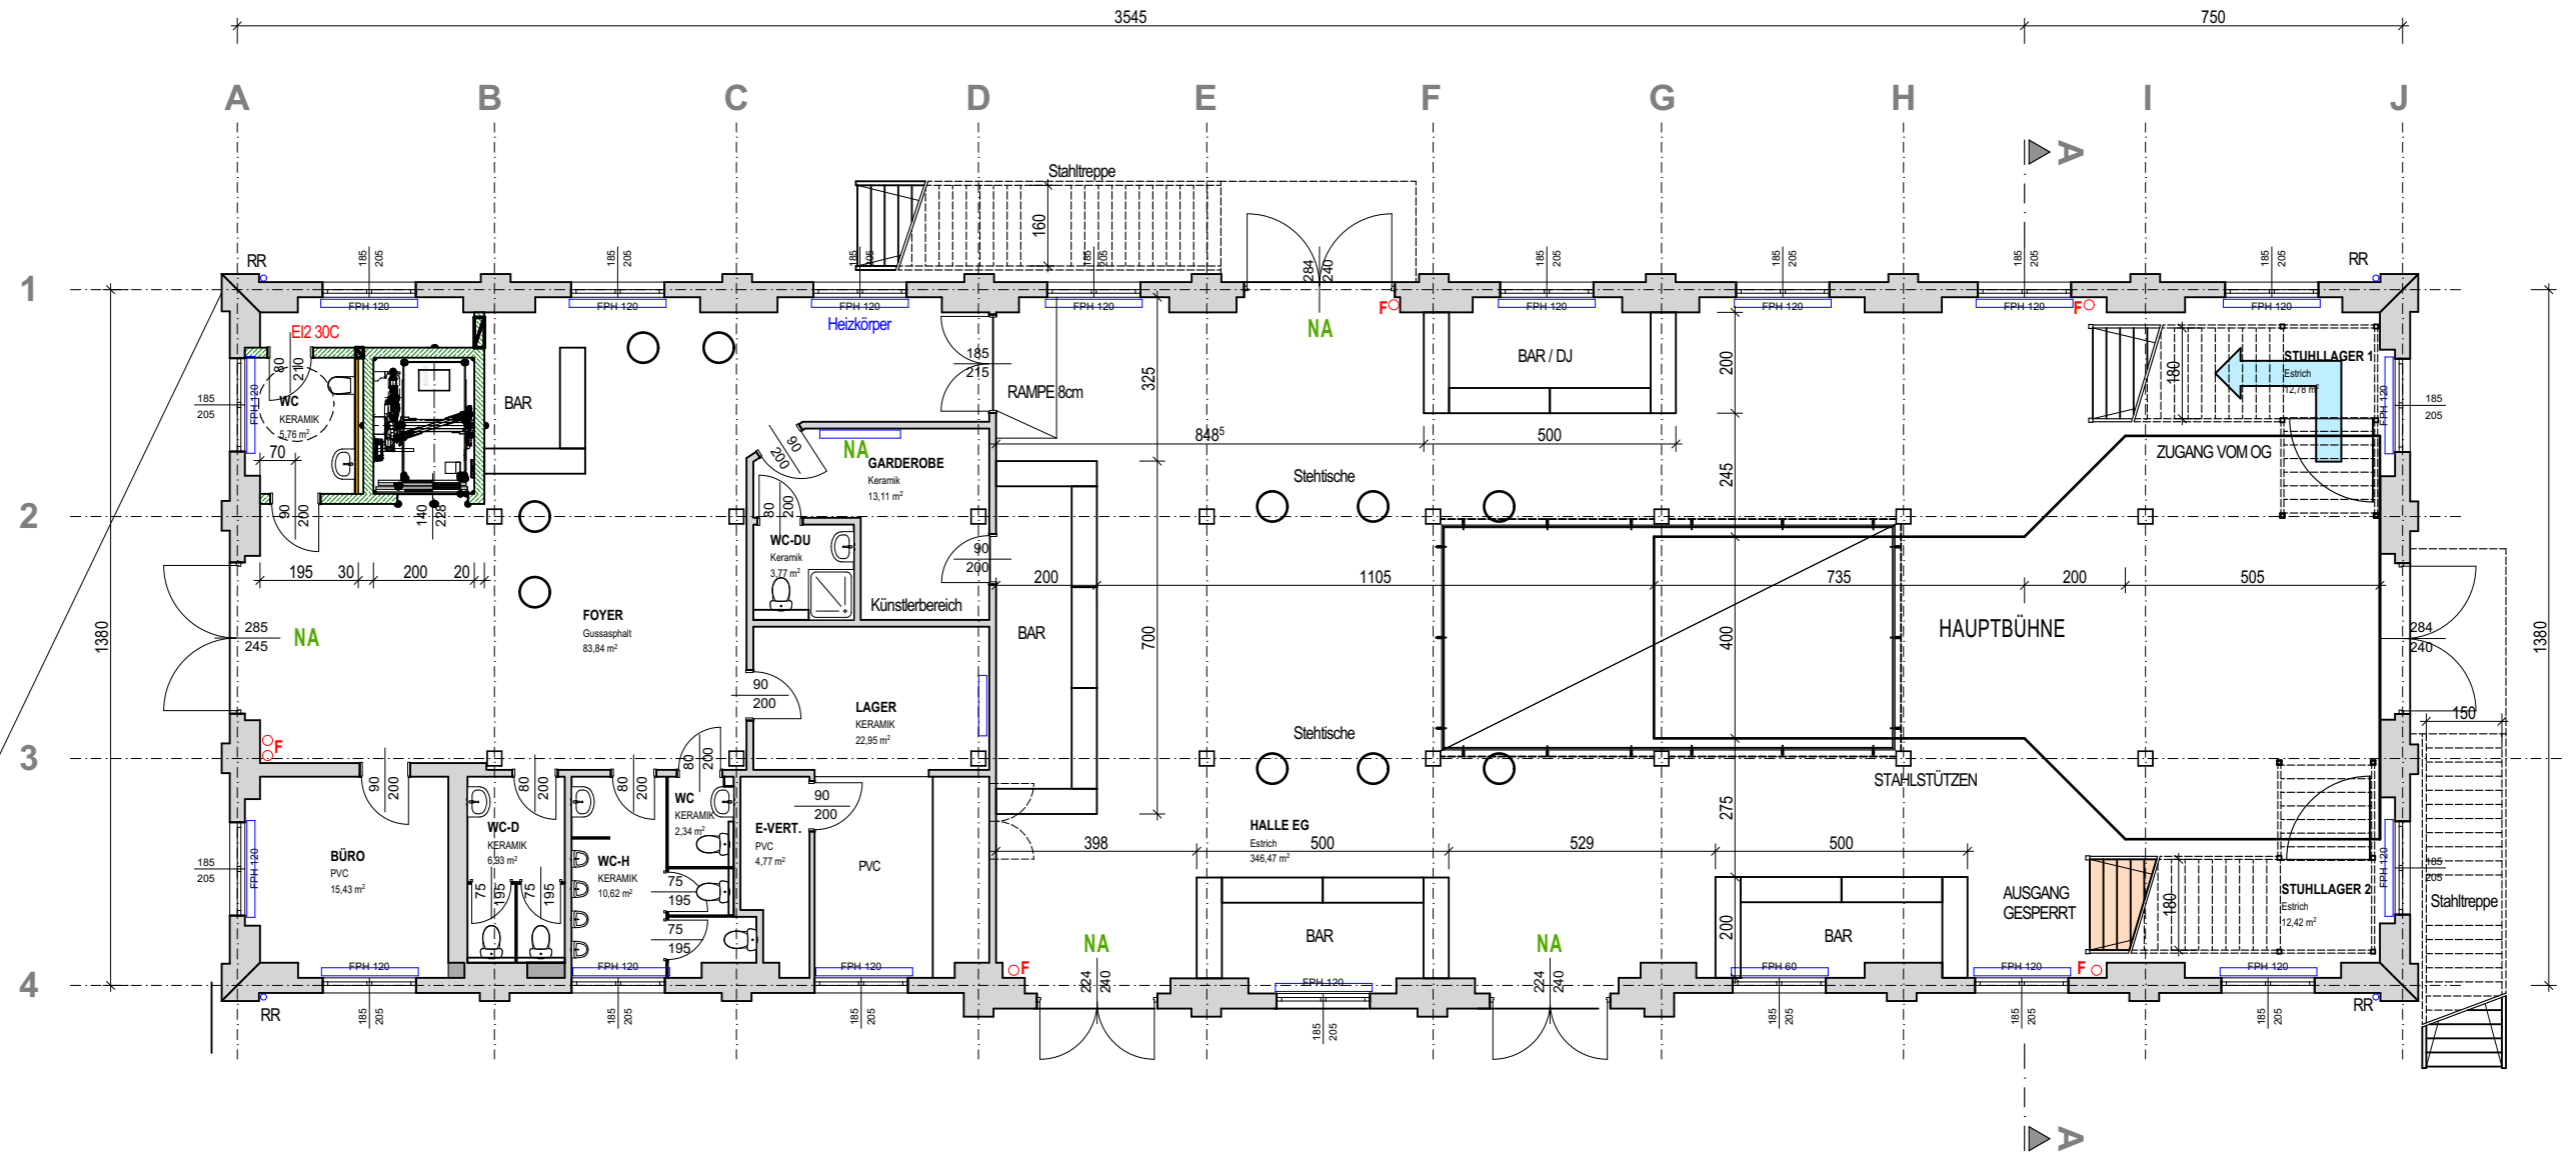

MAXIMALE BESUCHERZAHL: 580 Personen

Stehplätze 580 Personen

LICHT:  
Im Bereich der Bühne kann ein Bühnengerüst aufgebaut werden, ohne dass jedoch Fluchtwege versperrt werden.  
Bühnenlicht nach den Anforderungen des Veranstalters - im Bühnenbereich.

Ambientelicht in  
○ Säulen möglich

☒ Lautsprecher  
Delay

☒ Lautsprecher  
gesteckt

publiziert am: 23.04.2024

STADT HALLEIN

ZIEGELSTADEL - HALLEIN

ERDGESCHOSS Variante 14

1:150

Änderungen

Index Datum Name

Datum: 21.09.2023 Gez.: Möschl Plan Nr.: 20-024/1.14