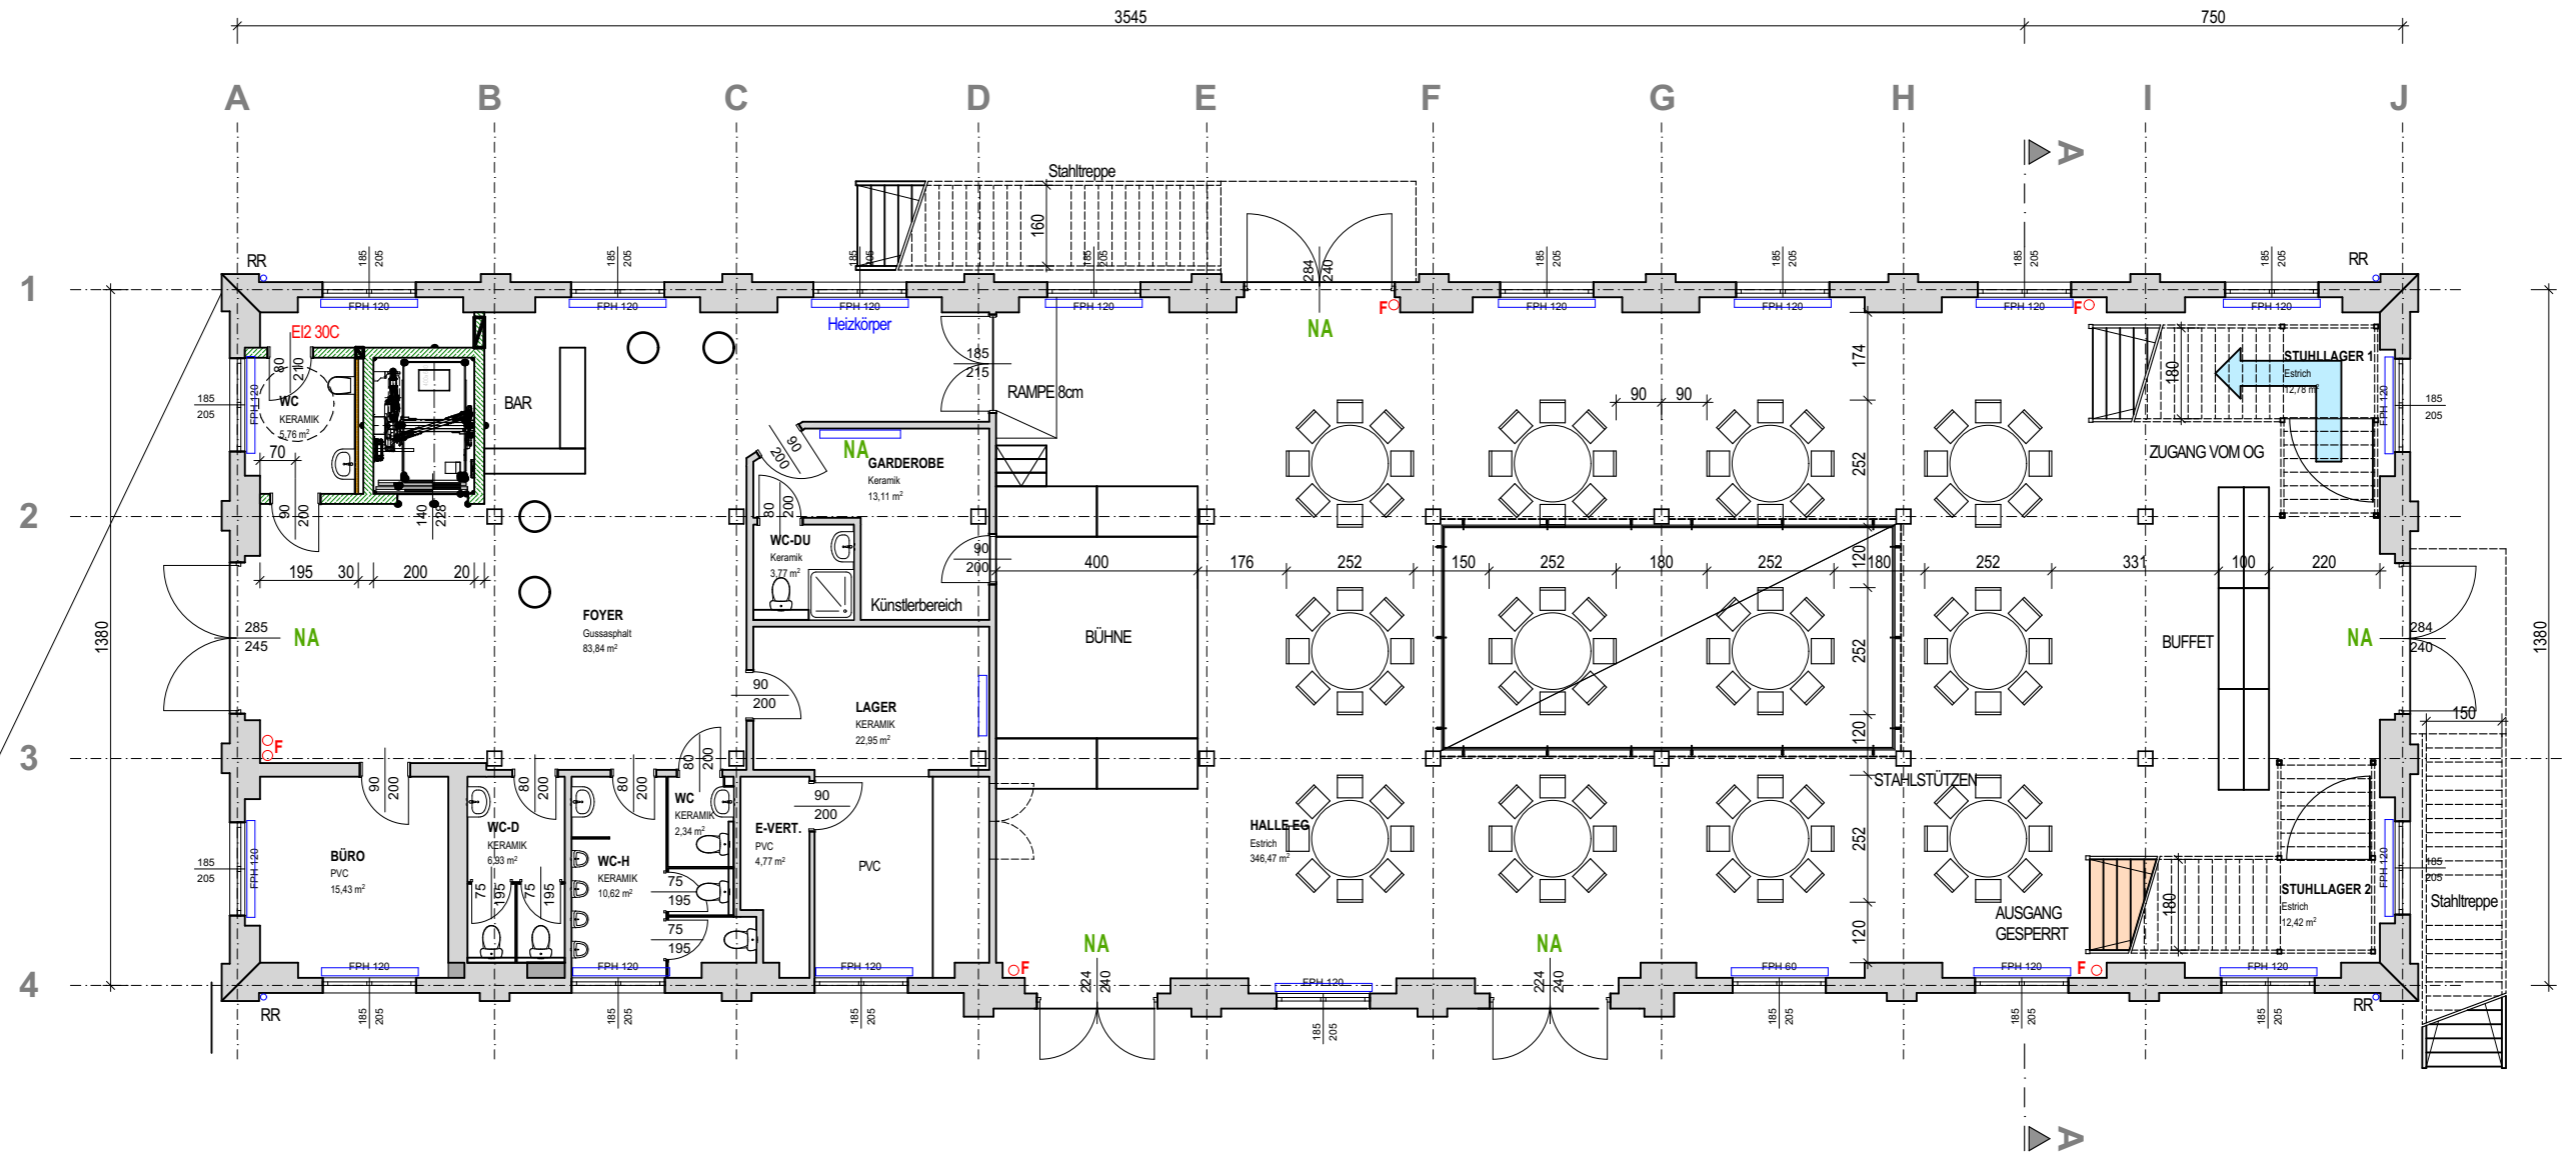

MAXIMALE BESUCHERZAHL: 96 oder 120 Personen
 Sitzplätze bei 8er Tische 96 Personen
 Sitzplätze bei 10er Tische 120 Personen

LICHT:
 Im Bereich der Bühne kann ein Bühnengerüst aufgebaut werden, ohne dass jedoch Fluchtwege versperrt werden.
 Bühnenlicht nach den Anforderungen des Veranstalters - im Bühnenbereich.

Ambientelicht in Säulen möglich
 Lautsprecher Delay
 Lautsprecher gesteckt

publiziert am: 23.04.2024

STADT HALLEIN

Änderungen	Index	Datum	Name

ZIEGELSTADEL - HALLEIN	
ERDGESCHOSS Variante 15	1:150
Datum: 21.09.2023	Gez.: Möschl
Plan Nr.: 20-024/1.15	