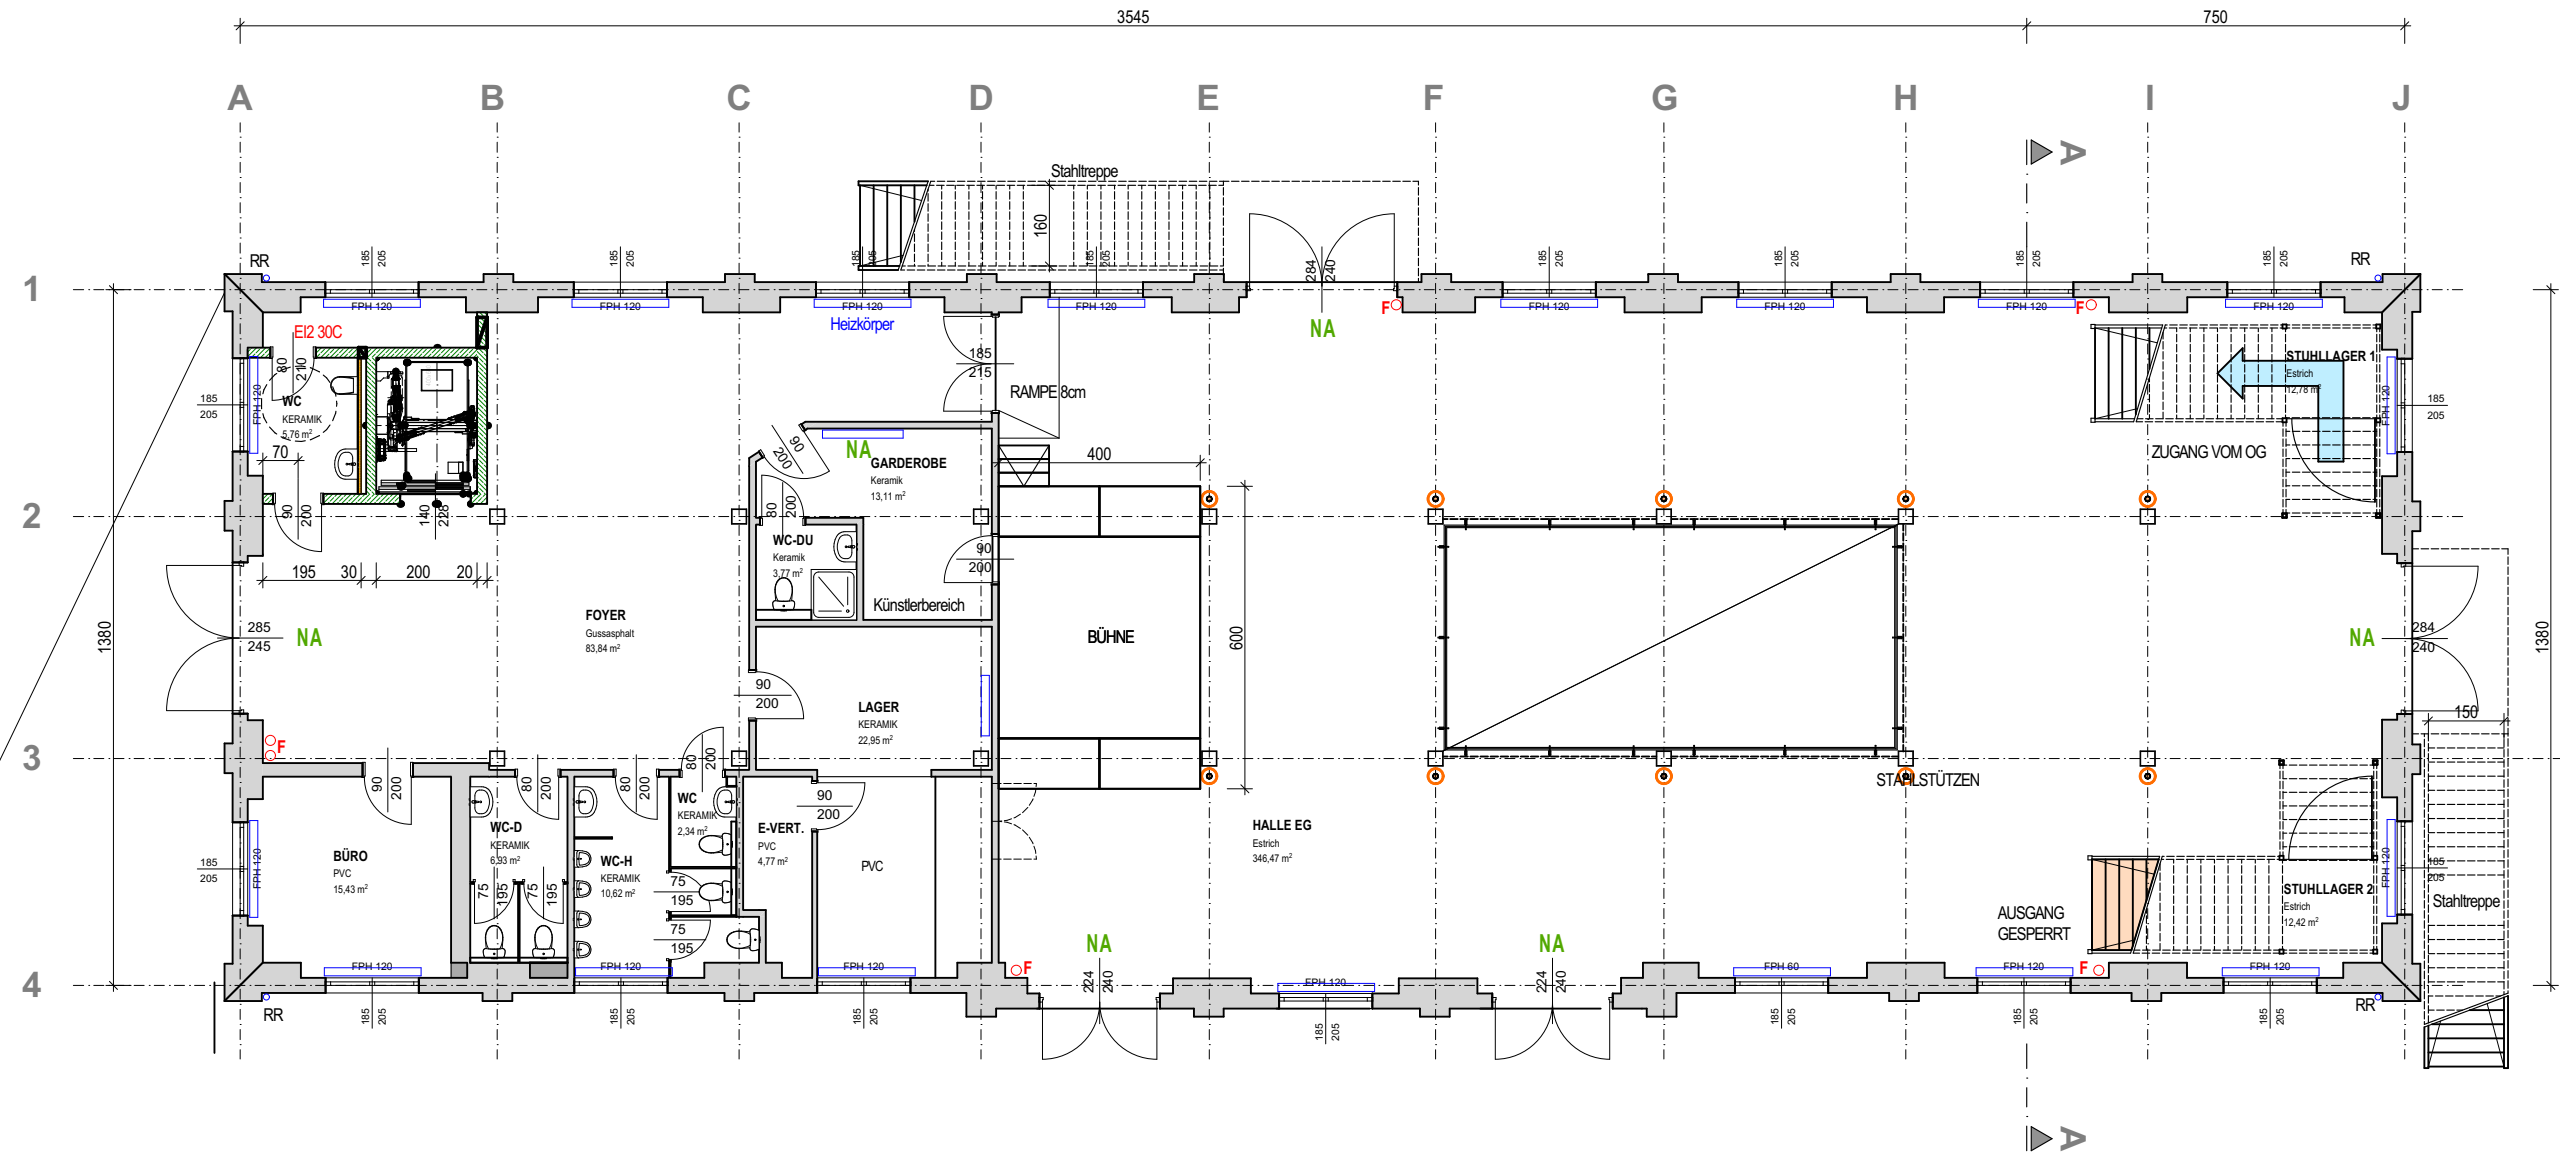

MAXIMALE BESUCHERZAHL: 720 Personen

Stehplätze 720 Personen

LICHT:
Im Bereich der Bühne kann ein Bühnengerüst aufgebaut werden, ohne dass jedoch Fluchtwege versperrt werden. Bühnenlicht nach den Anforderungen des Veranstalters - im Bühnenbereich.

Ambientelicht in Säulen möglich

Lautsprecher Delay

Lautsprecher gesteckt

publiziert am: 23.04.2024

STADT HALLEIN

ZIEGELSTADEL - HALLEIN

ERDGESCHOSS Variante 16

1:150

Änderungen

Index

Datum

Name

Datum: 21.09.2023

Gez.: Möschl

Plan Nr.: 20-024/1.16