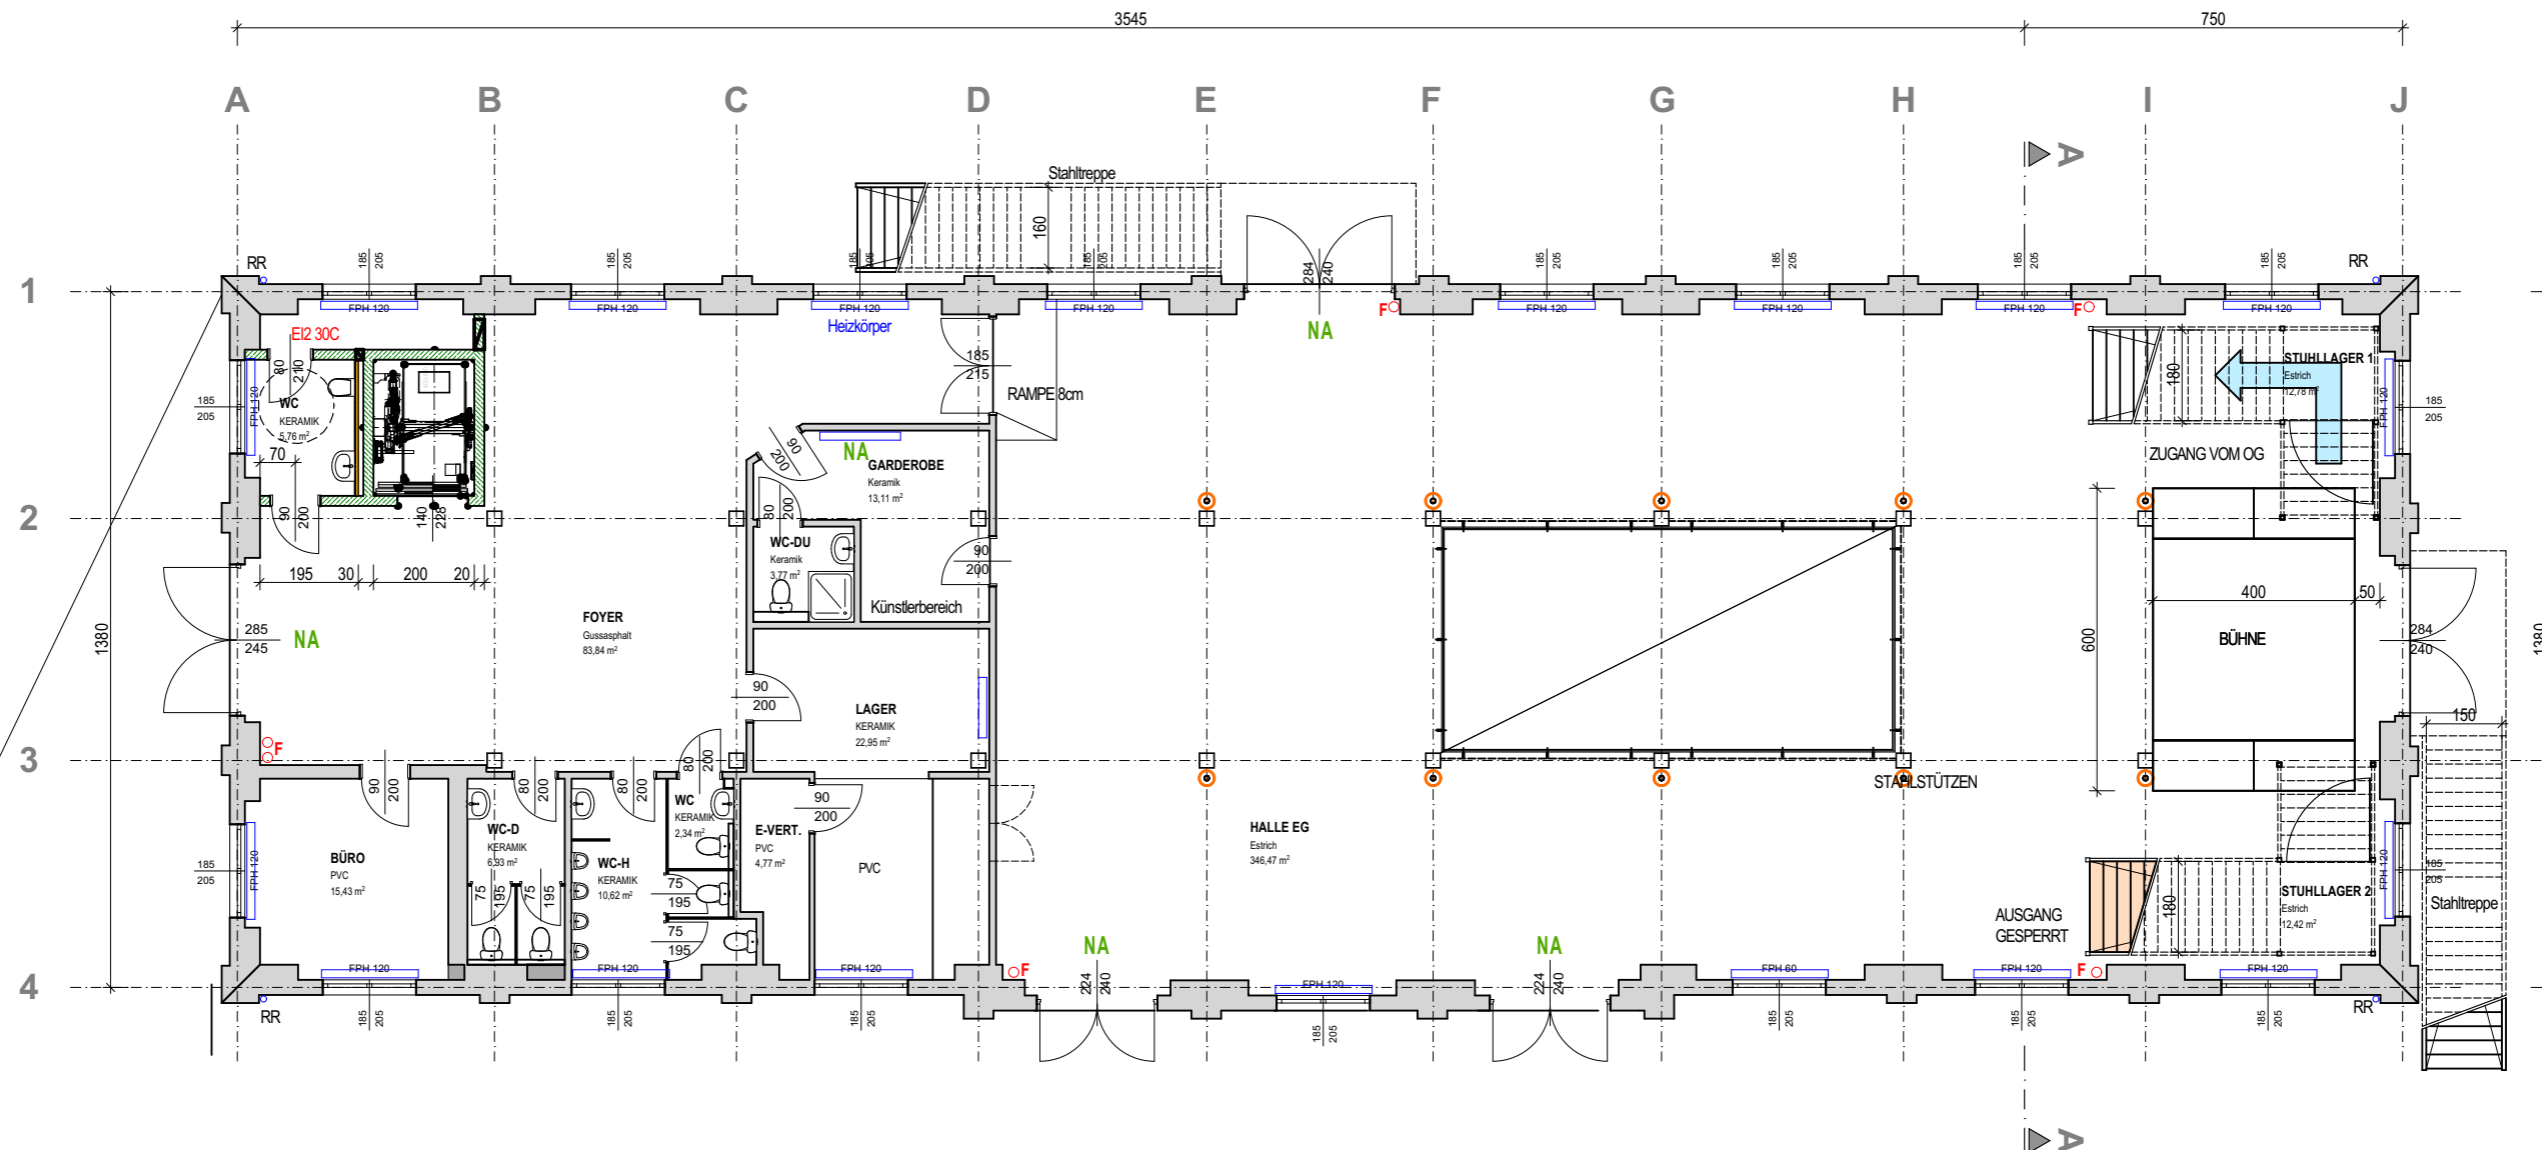

MAXIMALE BESUCHERZAHL: 660 Personen

Stehplätze 660 Personen

Ambientelicht in
Säulen möglich

Lautsprecher
Delay

Lautsprecher
gesteckt

publiziert am: 23.04.2024

STADT HALLEIN

ZIEGELSTADEL - HALLEIN

ERDGESCHOSS Variante 17

1:150

Änderungen

Index

Datum

Name

Datum: 21.09.2023

Gez.: Möschl

Plan Nr.: 20-024/1.17