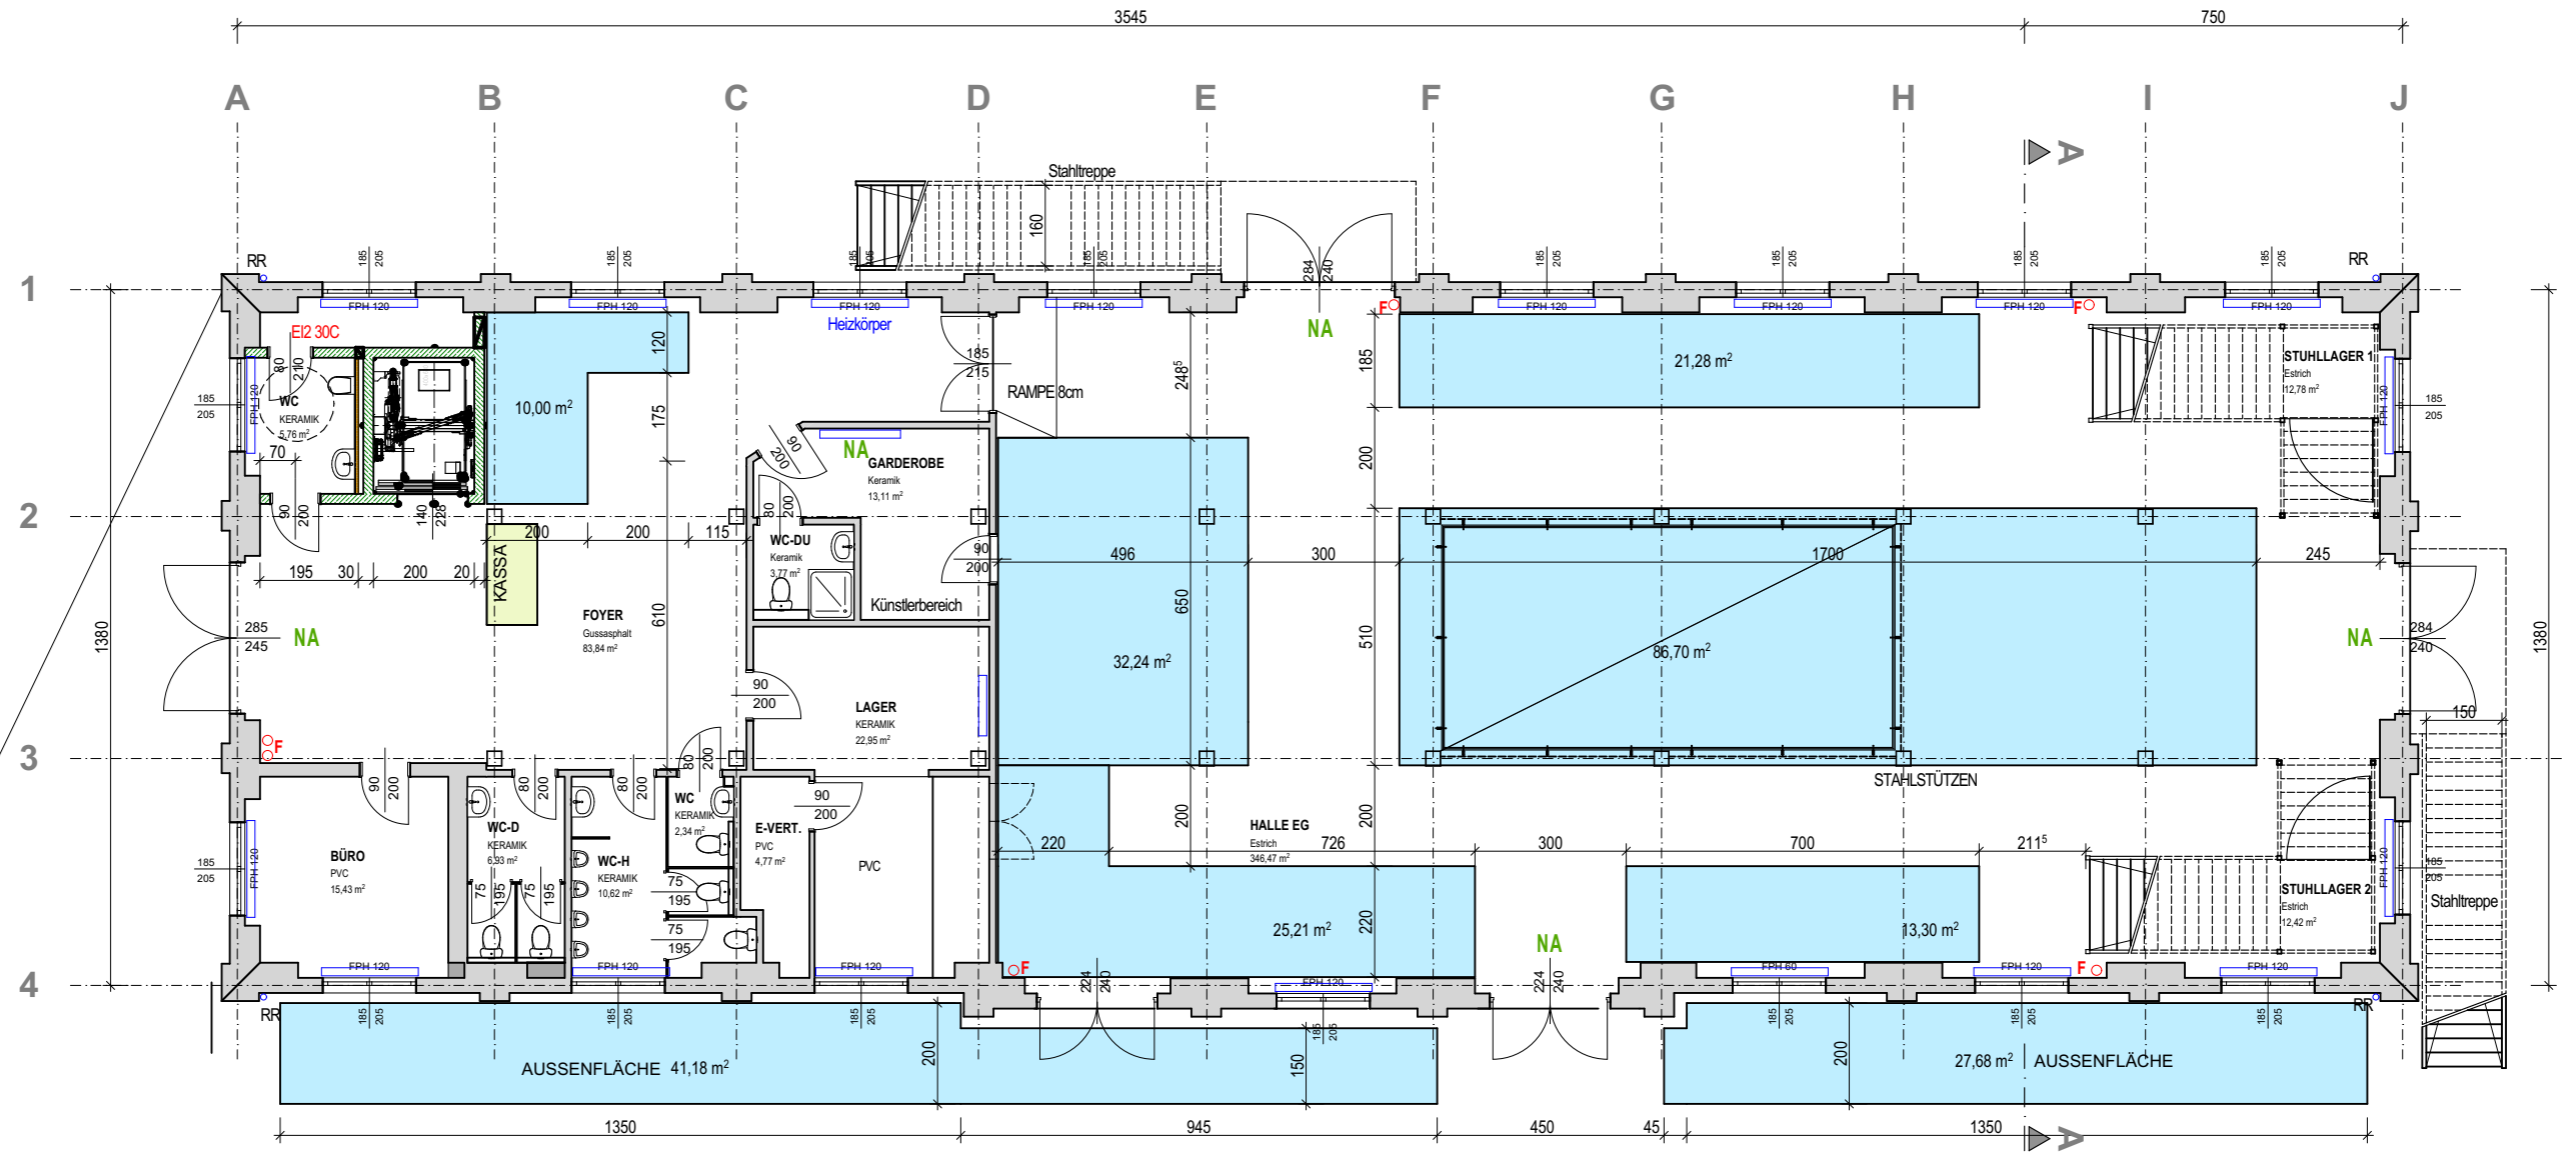

MAXIMALE BESUCHERZAHL: 400 Personen

Stehplätze 400 Personen

**LICHT:**  
 Im Bereich der Bühne und im Bereich der Ausstellungsflächen kann ein Bühnengerüst aufgebaut werden, ohne dass jedoch Fluchtwege versperrt werden. Die Bühnengerüste dürfen die Standmaße nicht überschreiten. Die Beleuchtung der Ausstellungsflächen ist an den Bühnengerüsten möglich. Bühnenlicht nach den Anforderungen des Veranstalters - im Bühnenbereich.

Ambientelicht in Säulen möglich  
 Lautsprecher Delay  
 Lautsprecher gesteckt

Straßenpolizeiliche Bewilligung zusätzlich erforderlich !

publiziert am: 23.04.2024

STADT HALLEIN

ZIEGELSTADEL - HALLEIN

ERDGESCHOSS Variante 18

1:150

Änderungen

Index

Datum

Name

Datum: 21.09.2023

Gez.: Möschl

Plan Nr.: 20-024/1.18