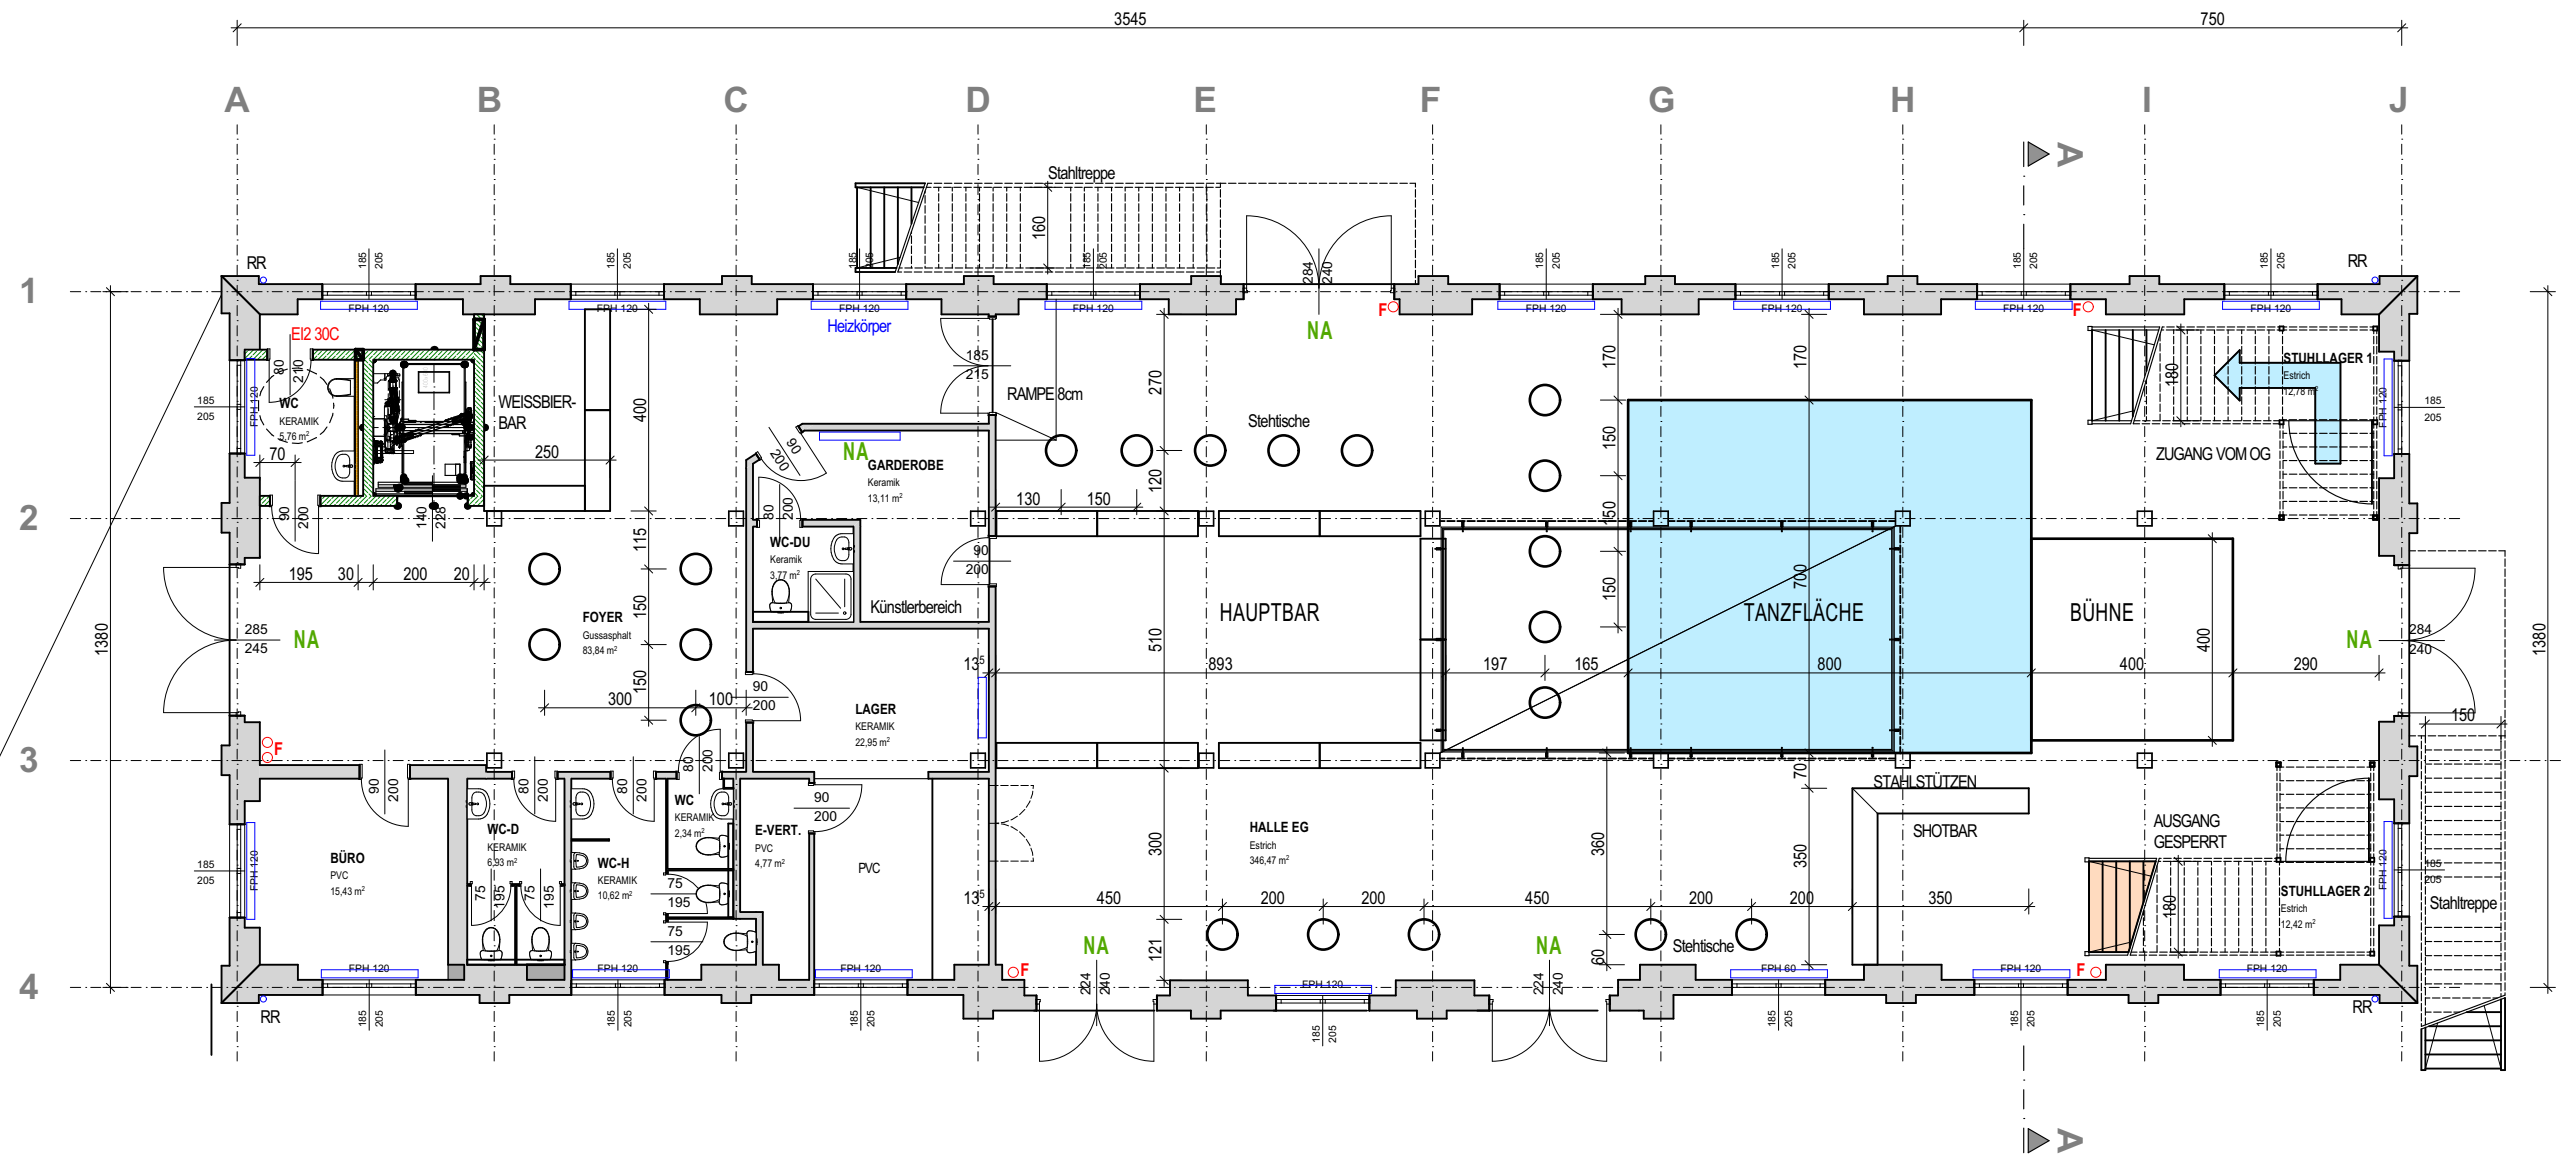

MAXIMALE BESUCHERZAHL: 450 Personen

Stehplätze (Bar und Stahltische) 150 Personen

Stehplätze (Freifläche) 300 Personen

Ambientelicht in
 Säulen möglich

 Lautsprecher
 Delay

 Lautsprecher
 gesteckt

publiziert am: 23.04.2024

Datum: 21.09.2023

Gez.: Möschl

Plan Nr.: 20-024/1.19