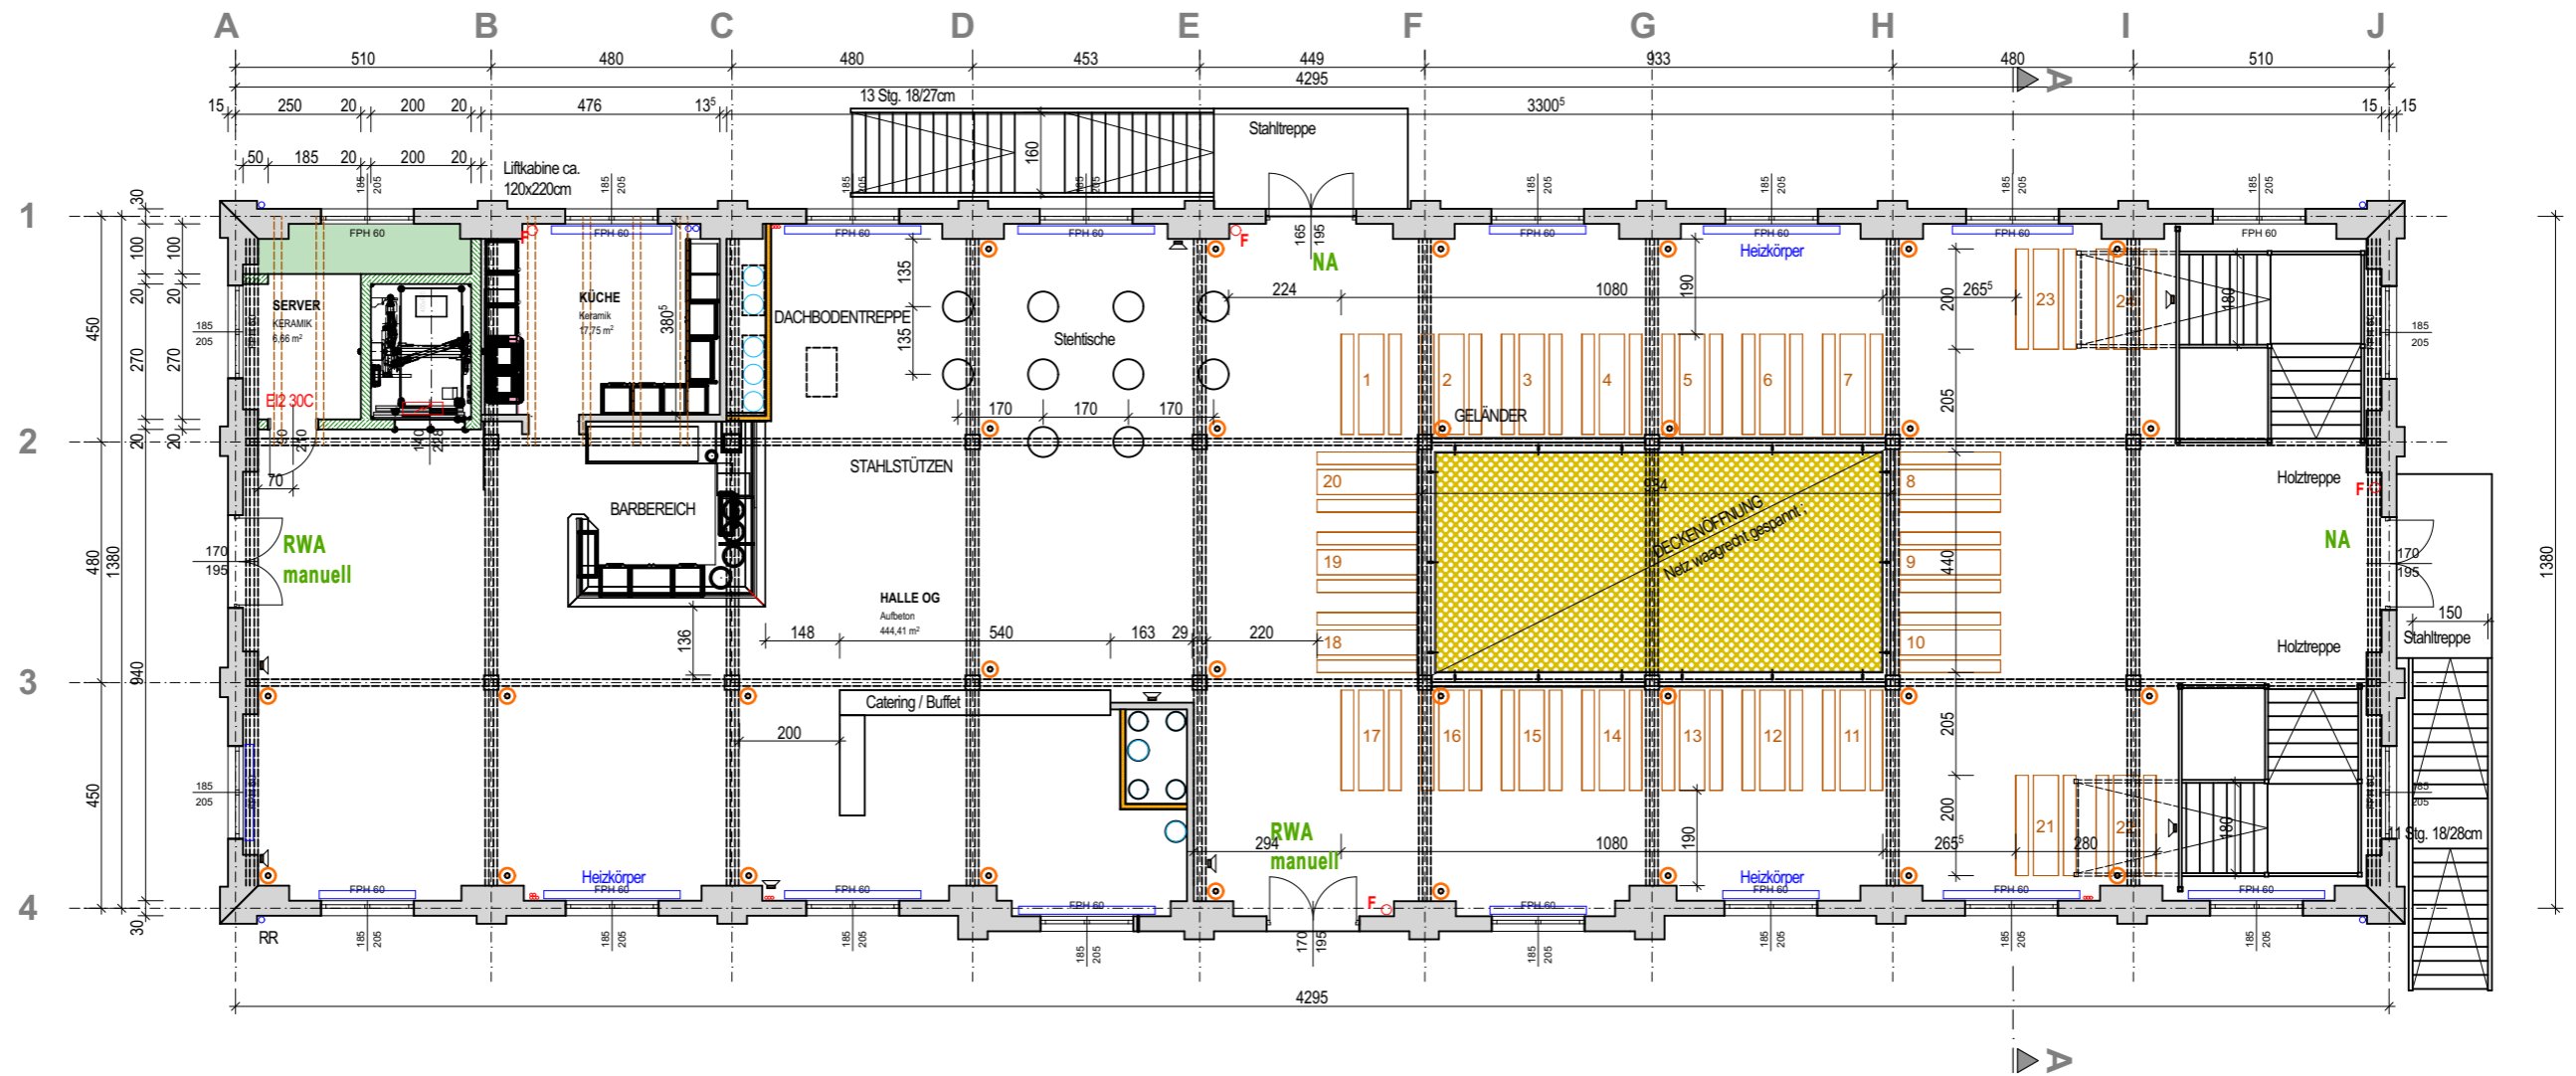

MAXIMALE BESUCHERZAHL: 270 Personen
 Sitzplätze 240 Personen
 Stehplätze 30 Personen

○ Ambientelicht in Säulen möglich
 ◀ Lautsprecher Delay

publiziert am: 23.04.2024

STADT HALLEIN

ZIEGELSTADEL - HALLEIN

OBERGESCHOSS Variante 01

1:150

Änderungen

Index

Datum

Name

Datum: 21.09.2023

Gez.: Möschl

Plan Nr.: 20-024/2.01