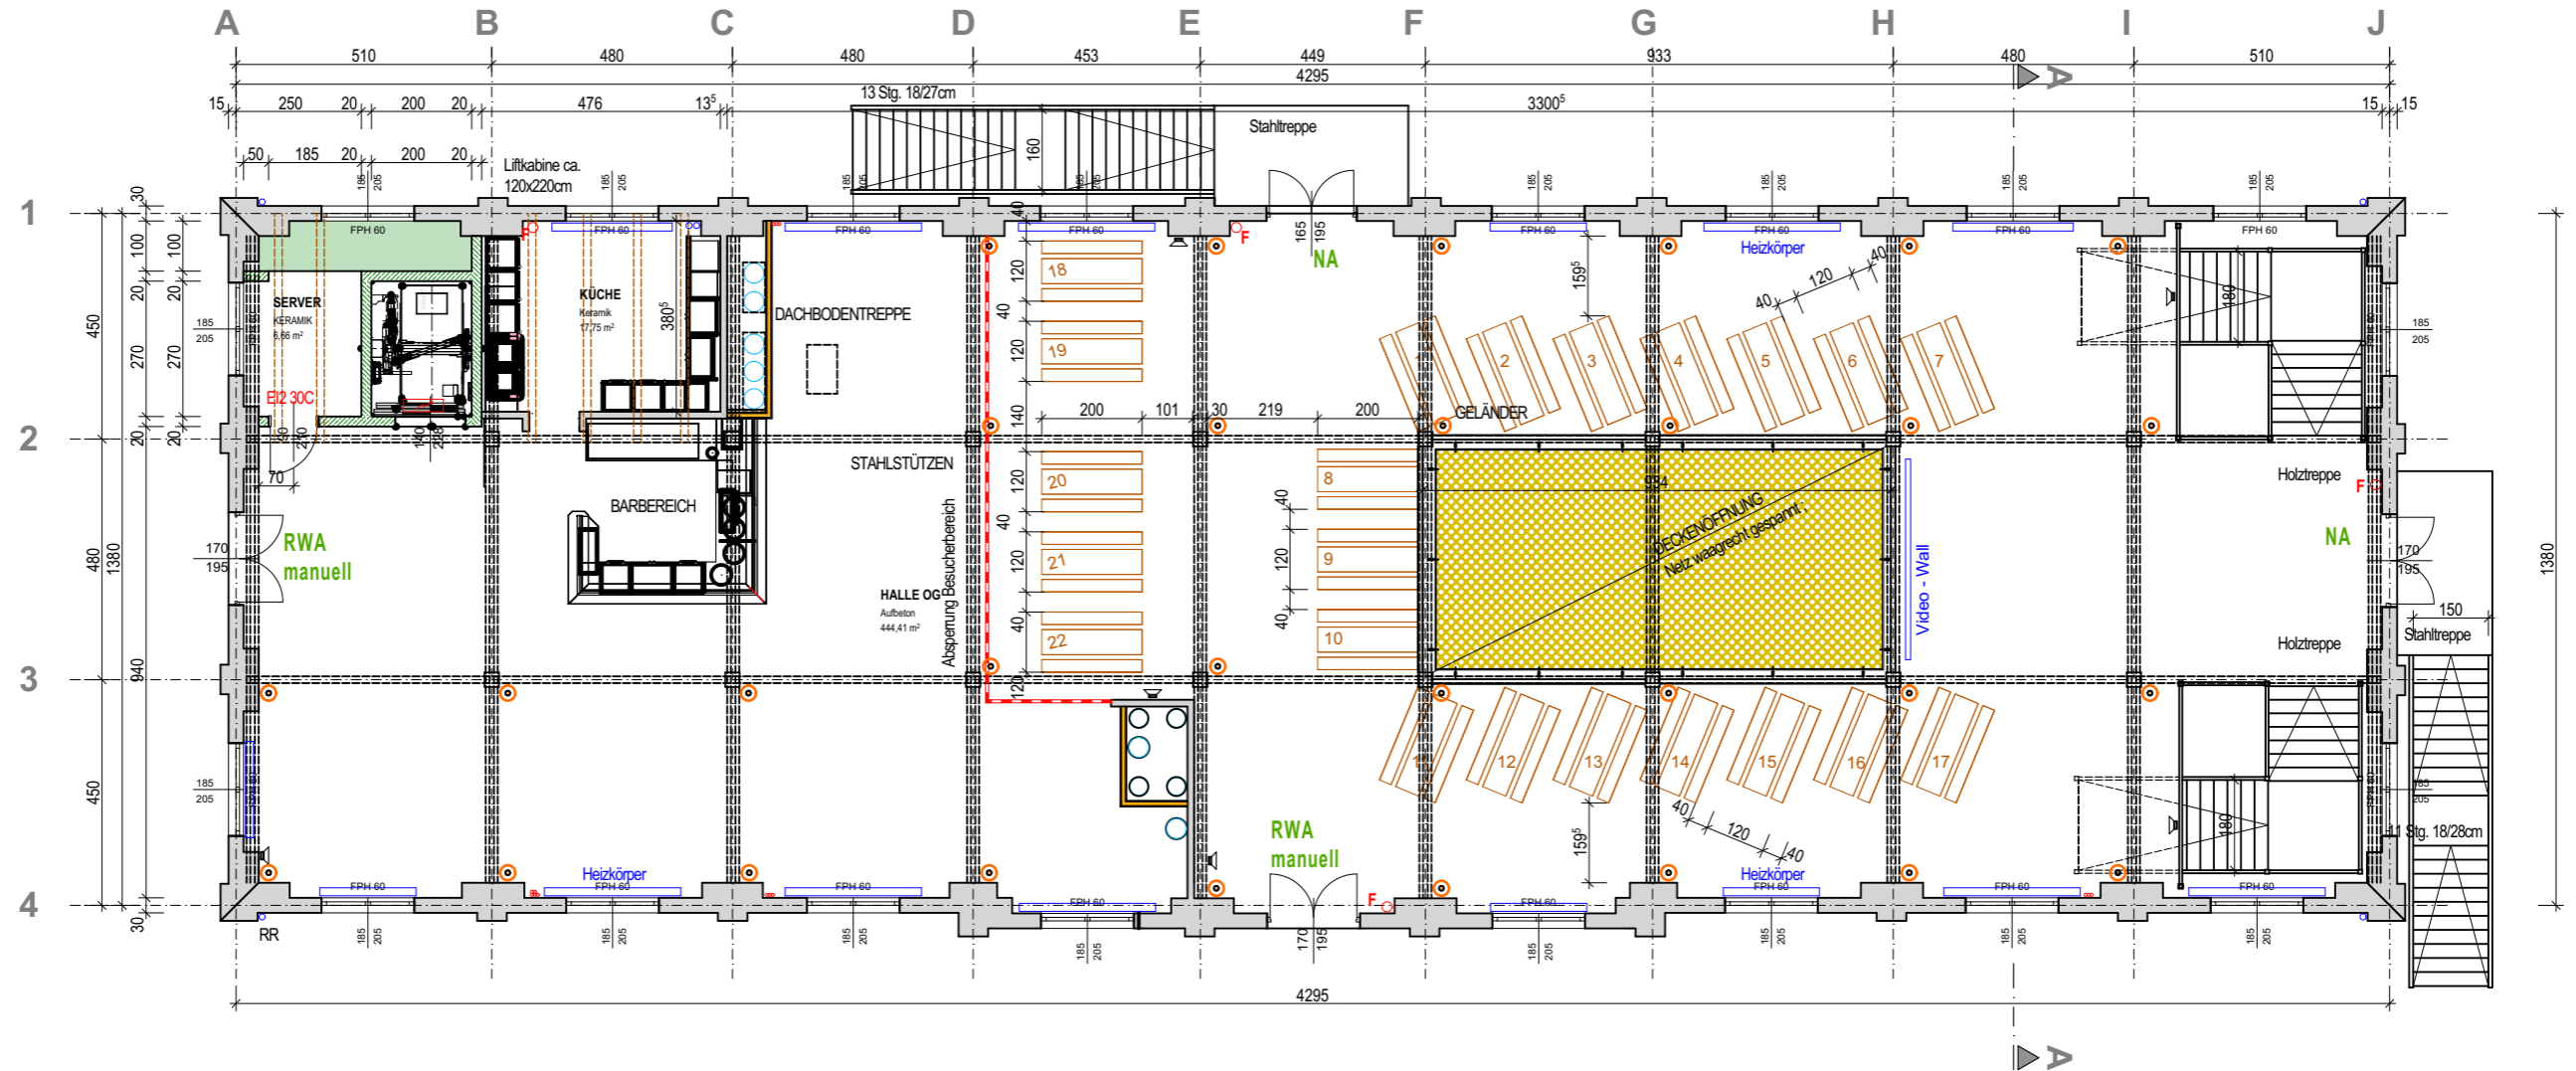

MAXIMALE BESUCHERZAHL: 270 Personen
 Sitzplätze 220 Personen
 Stehplätze 50 Personen

○ Ambientlicht in Säulen möglich
 🔊 Lautsprecher Delay

publiziert am: 23.04.2024

STADT HALLEIN

ZIEGELSTADEL - HALLEIN

OBERGESCHOSS Variante 02

1:150

Änderungen

Index Datum Name

Datum: 21.09.2023 Gez.: Möschl Plan Nr.: 20-024/2.02