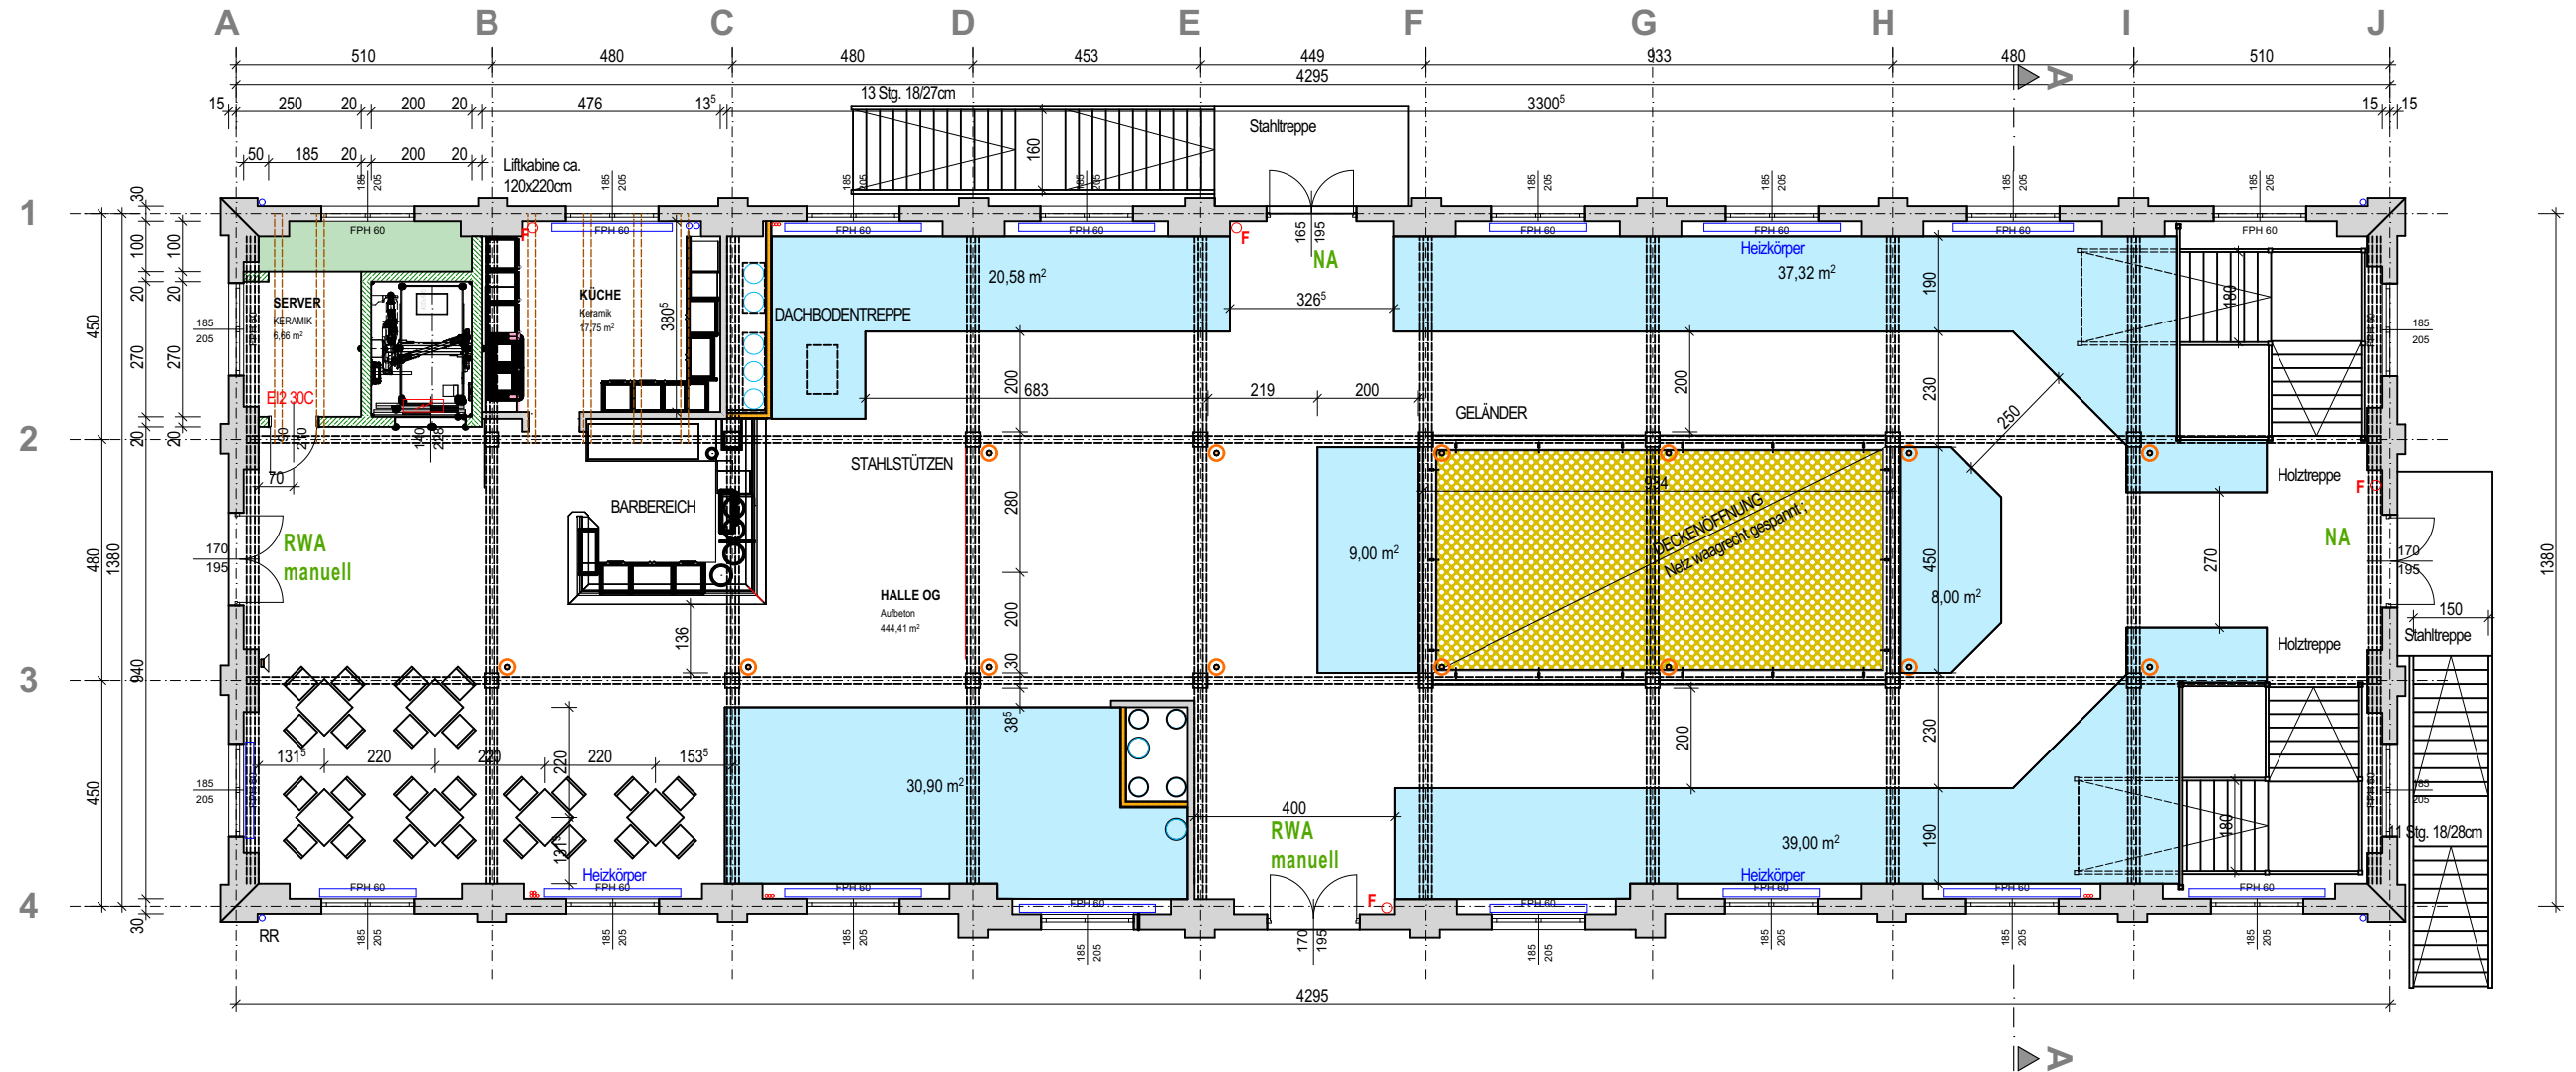

MAXIMALE BESUCHERZAHL: 270 Personen
 Sitzplätze 24 Personen
 Stehplätze 246 Personen

○ Ambientlicht in Säulen möglich
 🔊 Lautsprecher Delay

publiziert am: 23.04.2024

STADT HALLEIN

ZIEGELSTADEL - HALLEIN

OBERGESCHOSS Variante 03

1:150

Änderungen

Index Datum Name

Datum: 21.09.2023 Gez.: Möschl Plan Nr.: 20-024/2.03