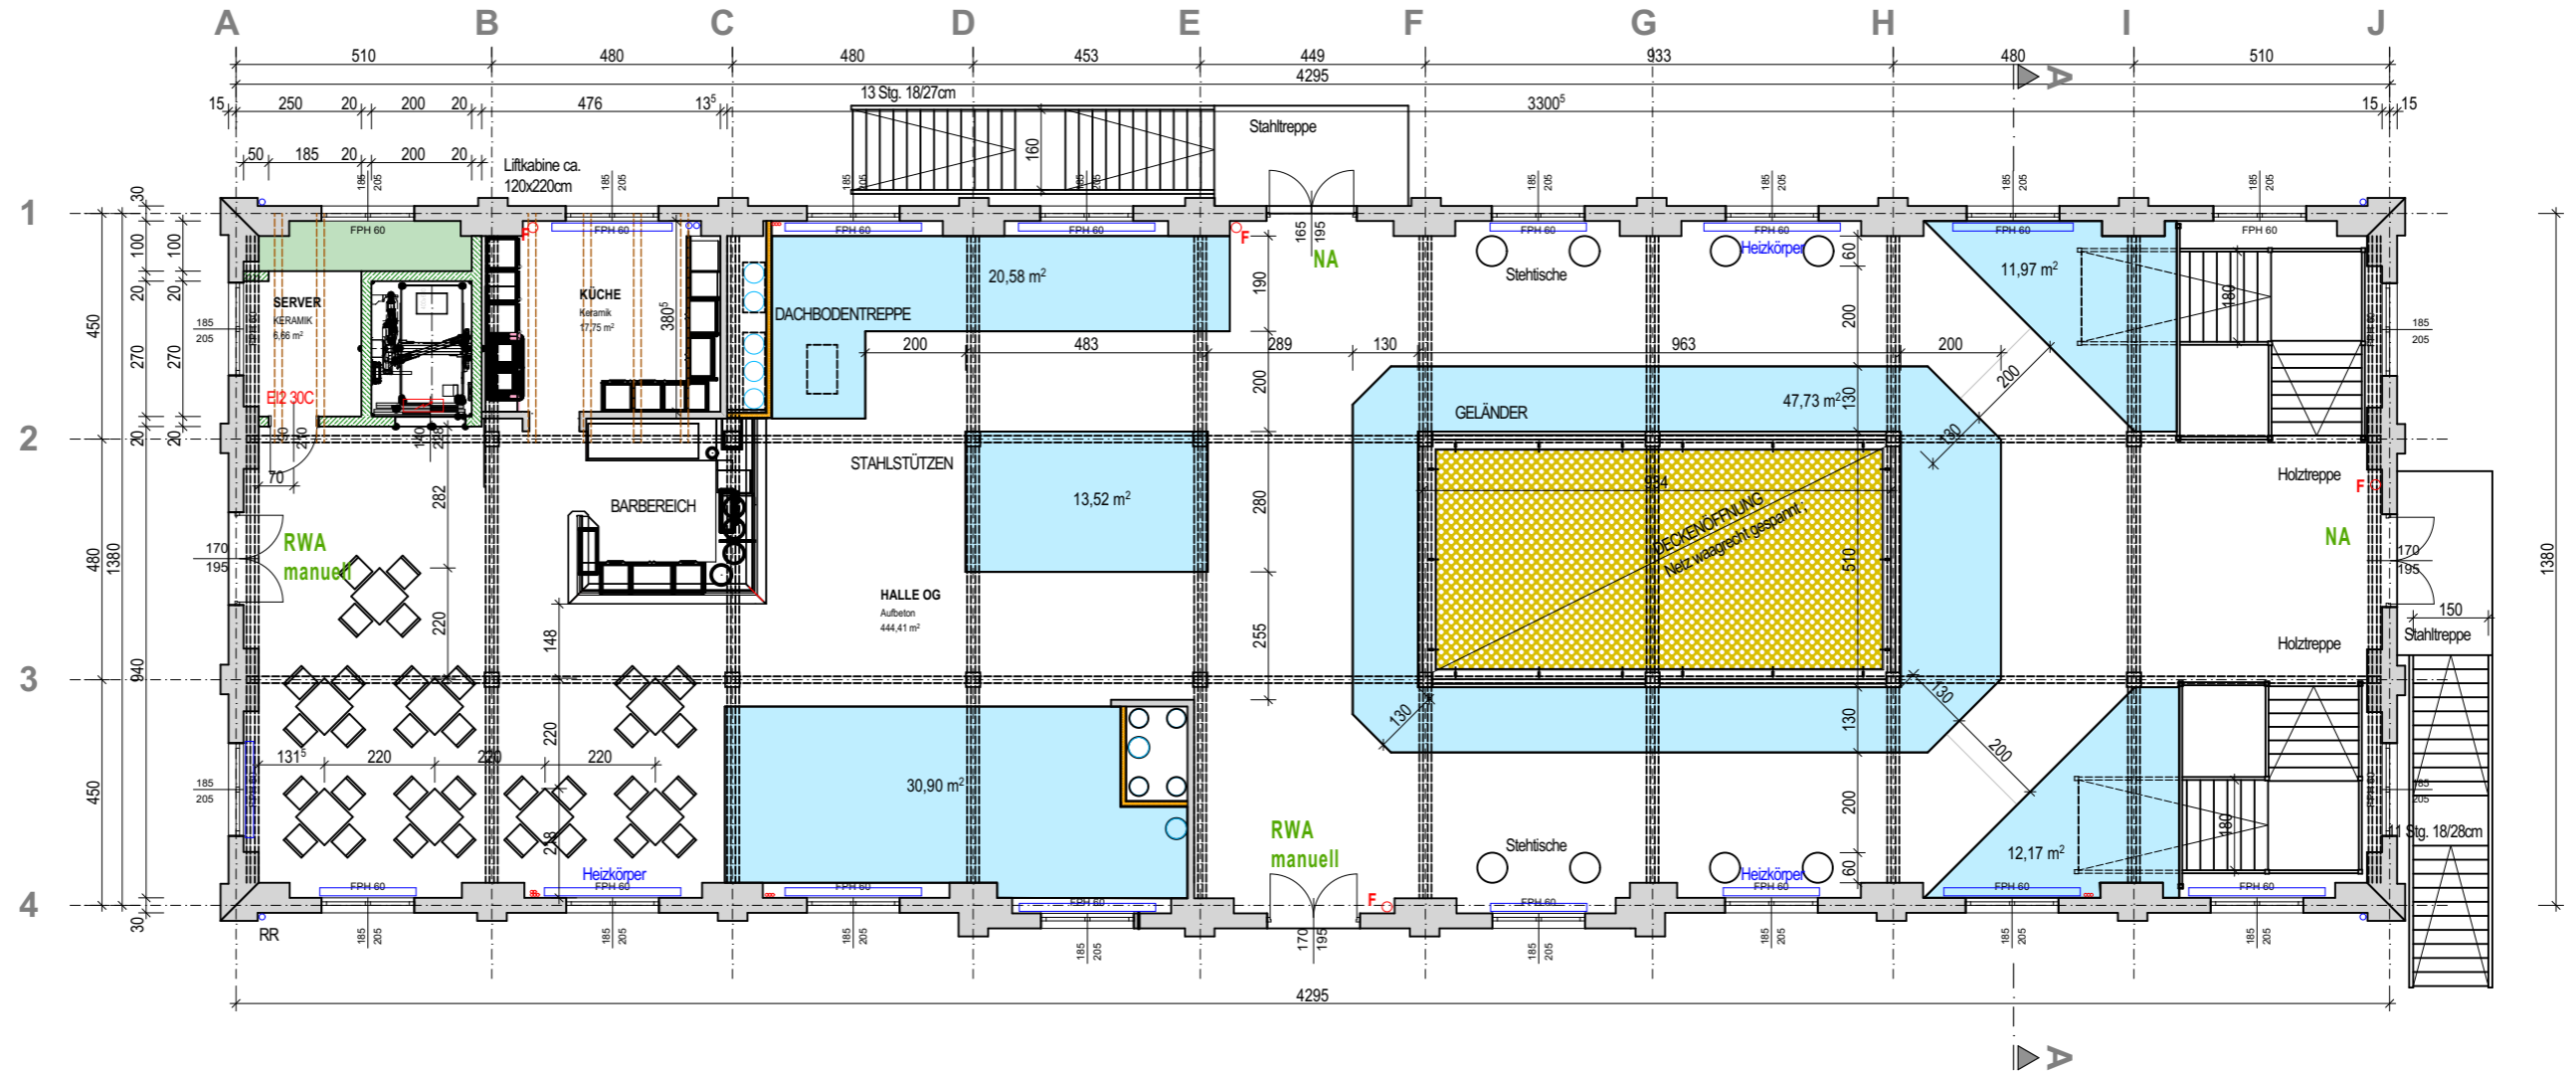

MAXIMALE BESUCHERZAHL: 270 Personen  
 Sitzplätze 32 Personen  
 Stehplätze 238 Personen

○ Ambientlicht in Säulen möglich  
 🔊 Lautsprecher Delay

publiziert am: 23.04.2024

STADT HALLEIN

ZIEGELSTADEL - HALLEIN

OBERGESCHOSS Variante 05

1:150

Änderungen

Index Datum Name

Datum: 21.09.2023 Gez.: Möschl Plan Nr.: 20-024/2.05