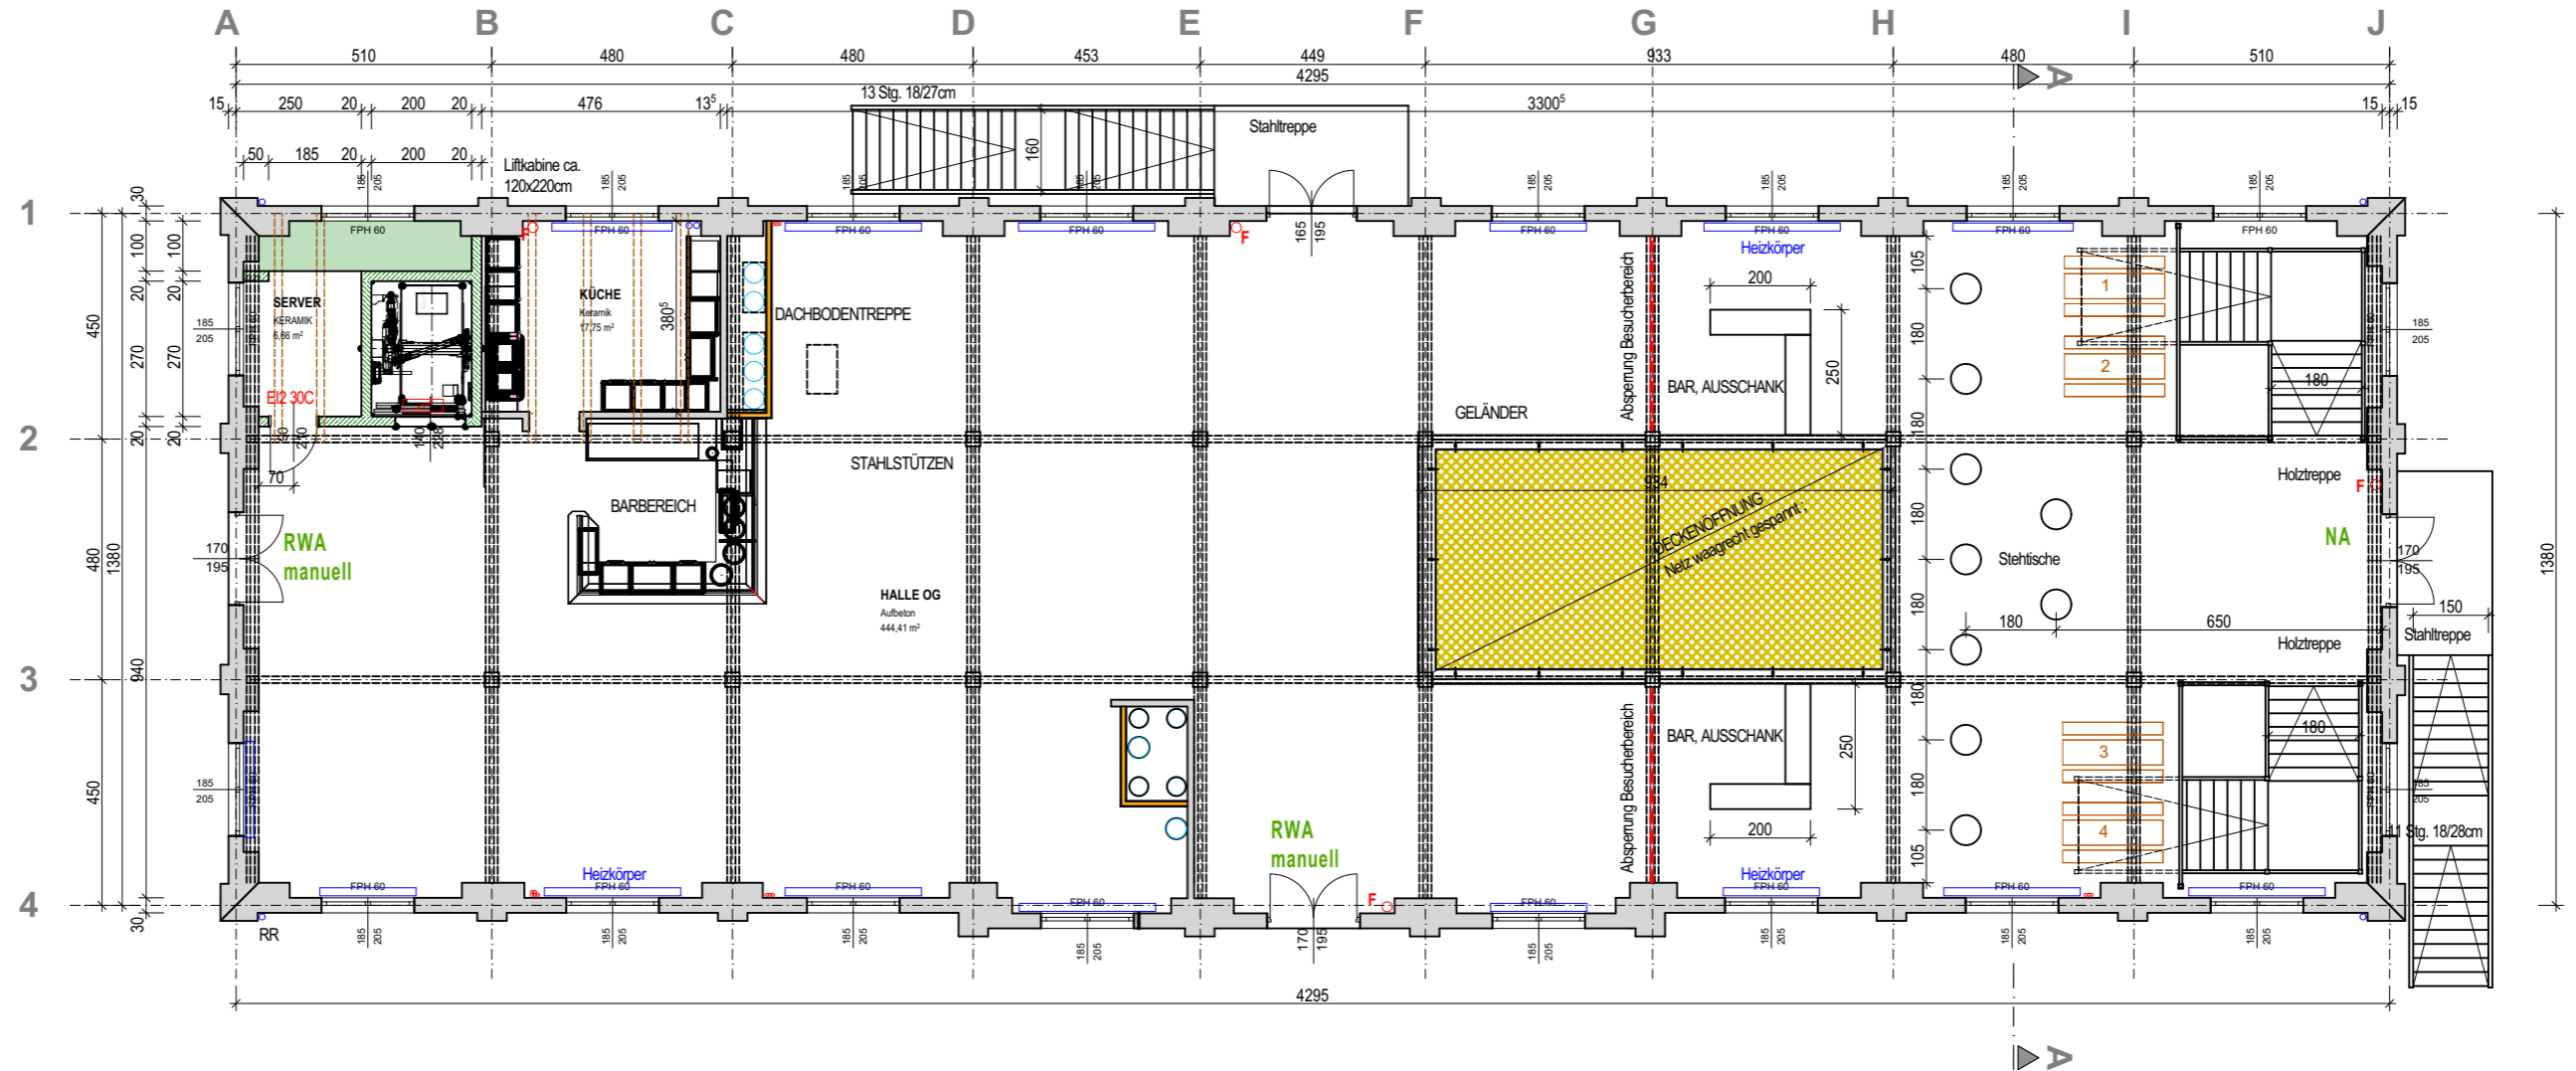

MAXIMALE BESUCHERZAHL: 99 Personen
 Sitzplätze 40 Personen
 Stehplätze 59 Personen

○ Ambientlicht in Säulen möglich
 🔊 Lautsprecher Delay

publiziert am: 23.04.2024

STADT HALLEIN

ZIEGELSTADEL - HALLEIN

OBERGESCHOSS Variante 07

1:150

Änderungen

Index

Datum

Name

Datum: 21.09.2023

Gez.: Möschl

Plan Nr.: 20-024/2.07