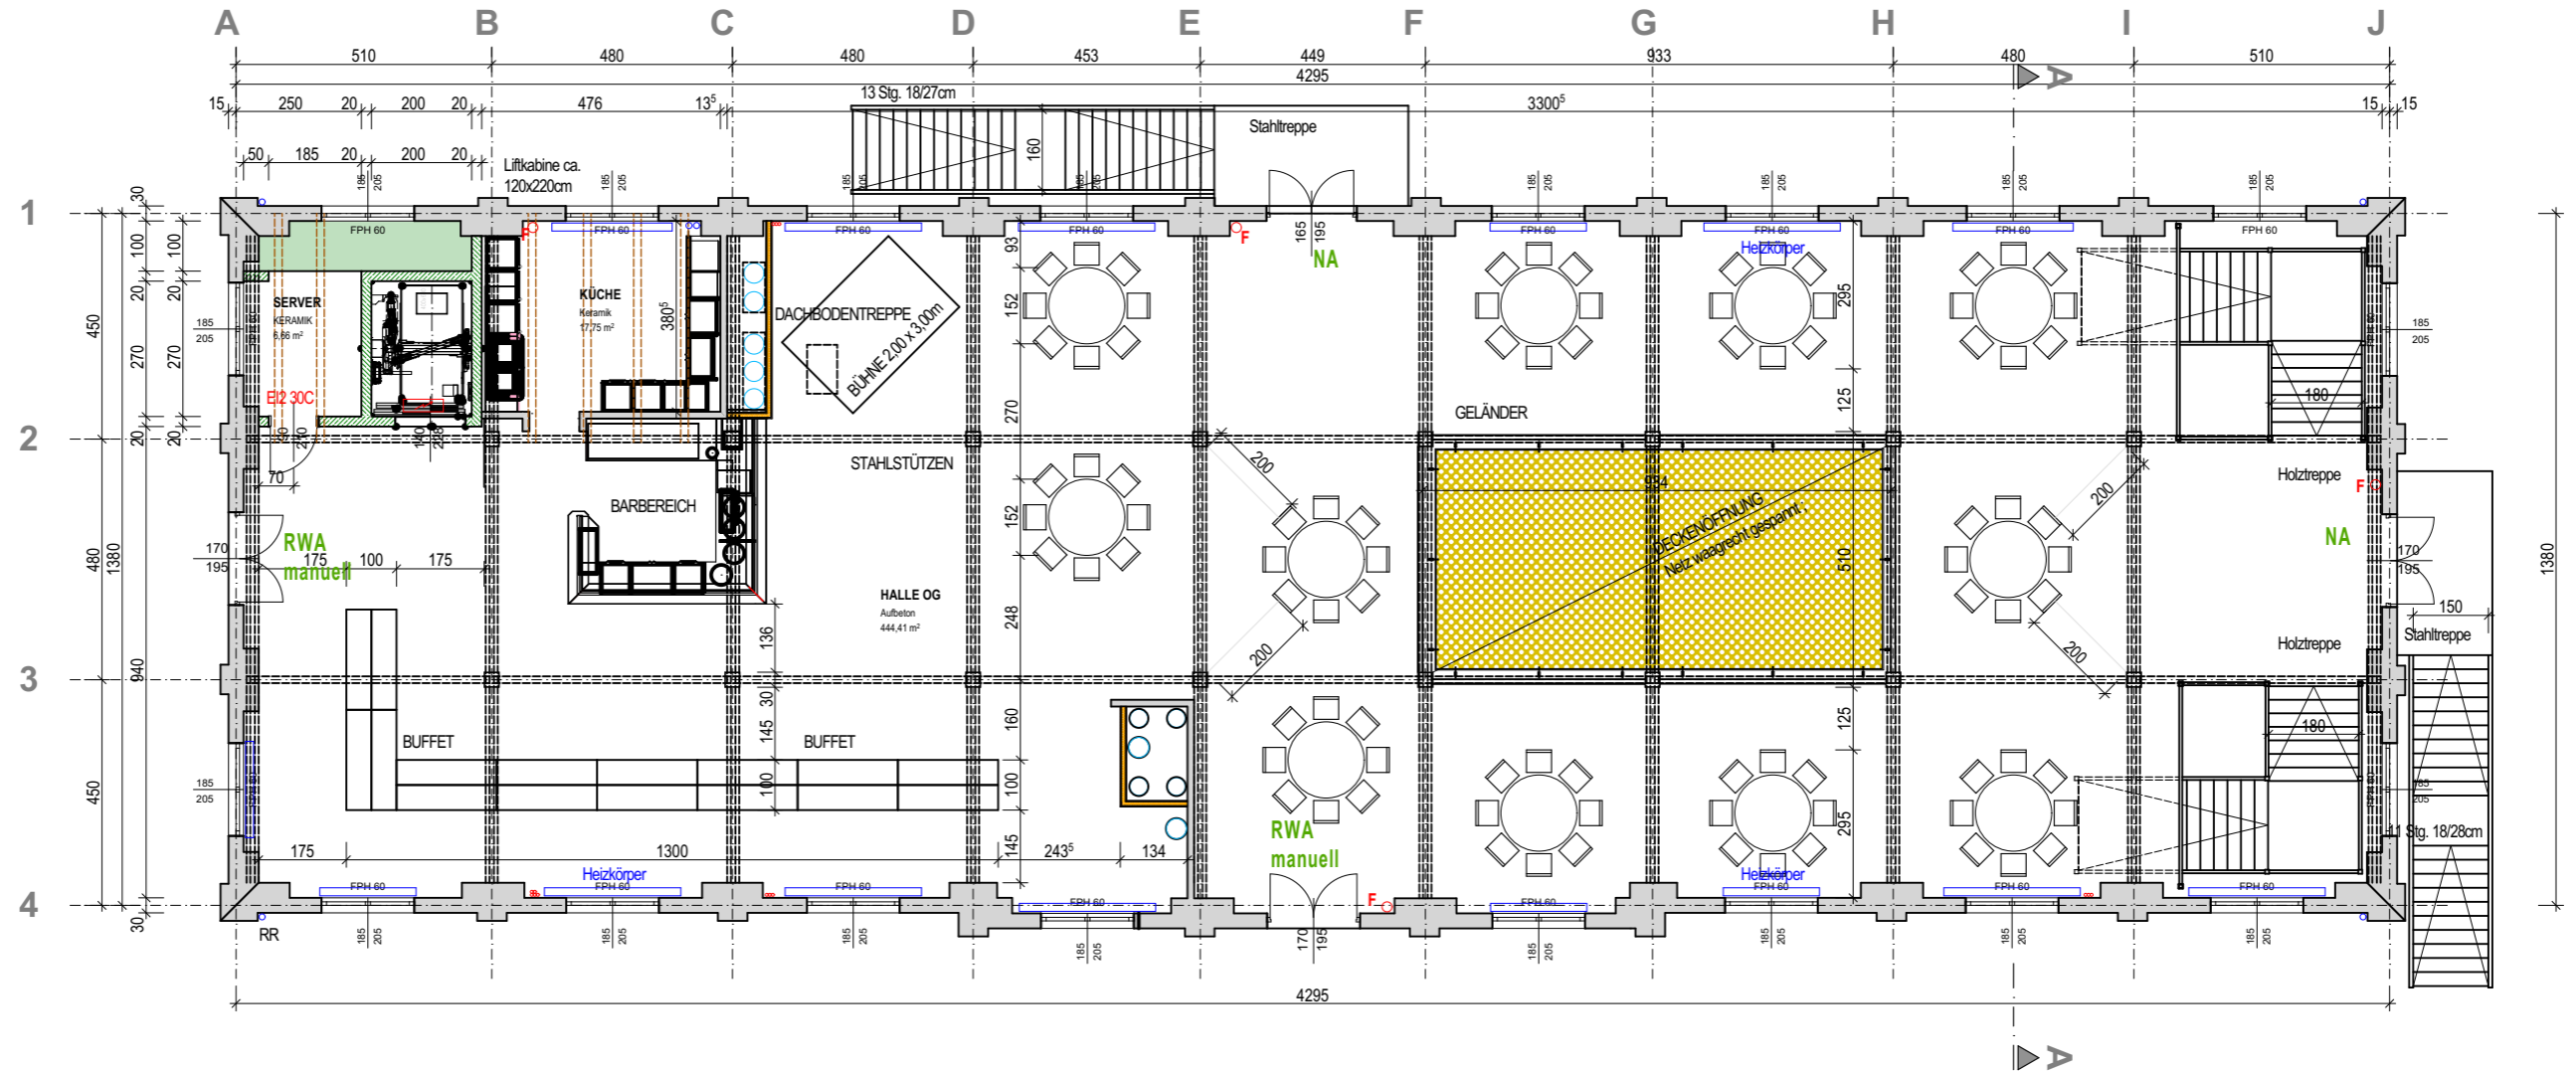

MAXIMALE BESUCHERZAHL: 88 oder 110 Personen  
 Sitzplätze 8er Tische 88 Personen  
 Sitzplätze 10er Tische 110 Personen

○ Ambientlicht in Säulen möglich  
 🔊 Lautsprecher Delay

publiziert am: 23.04.2024