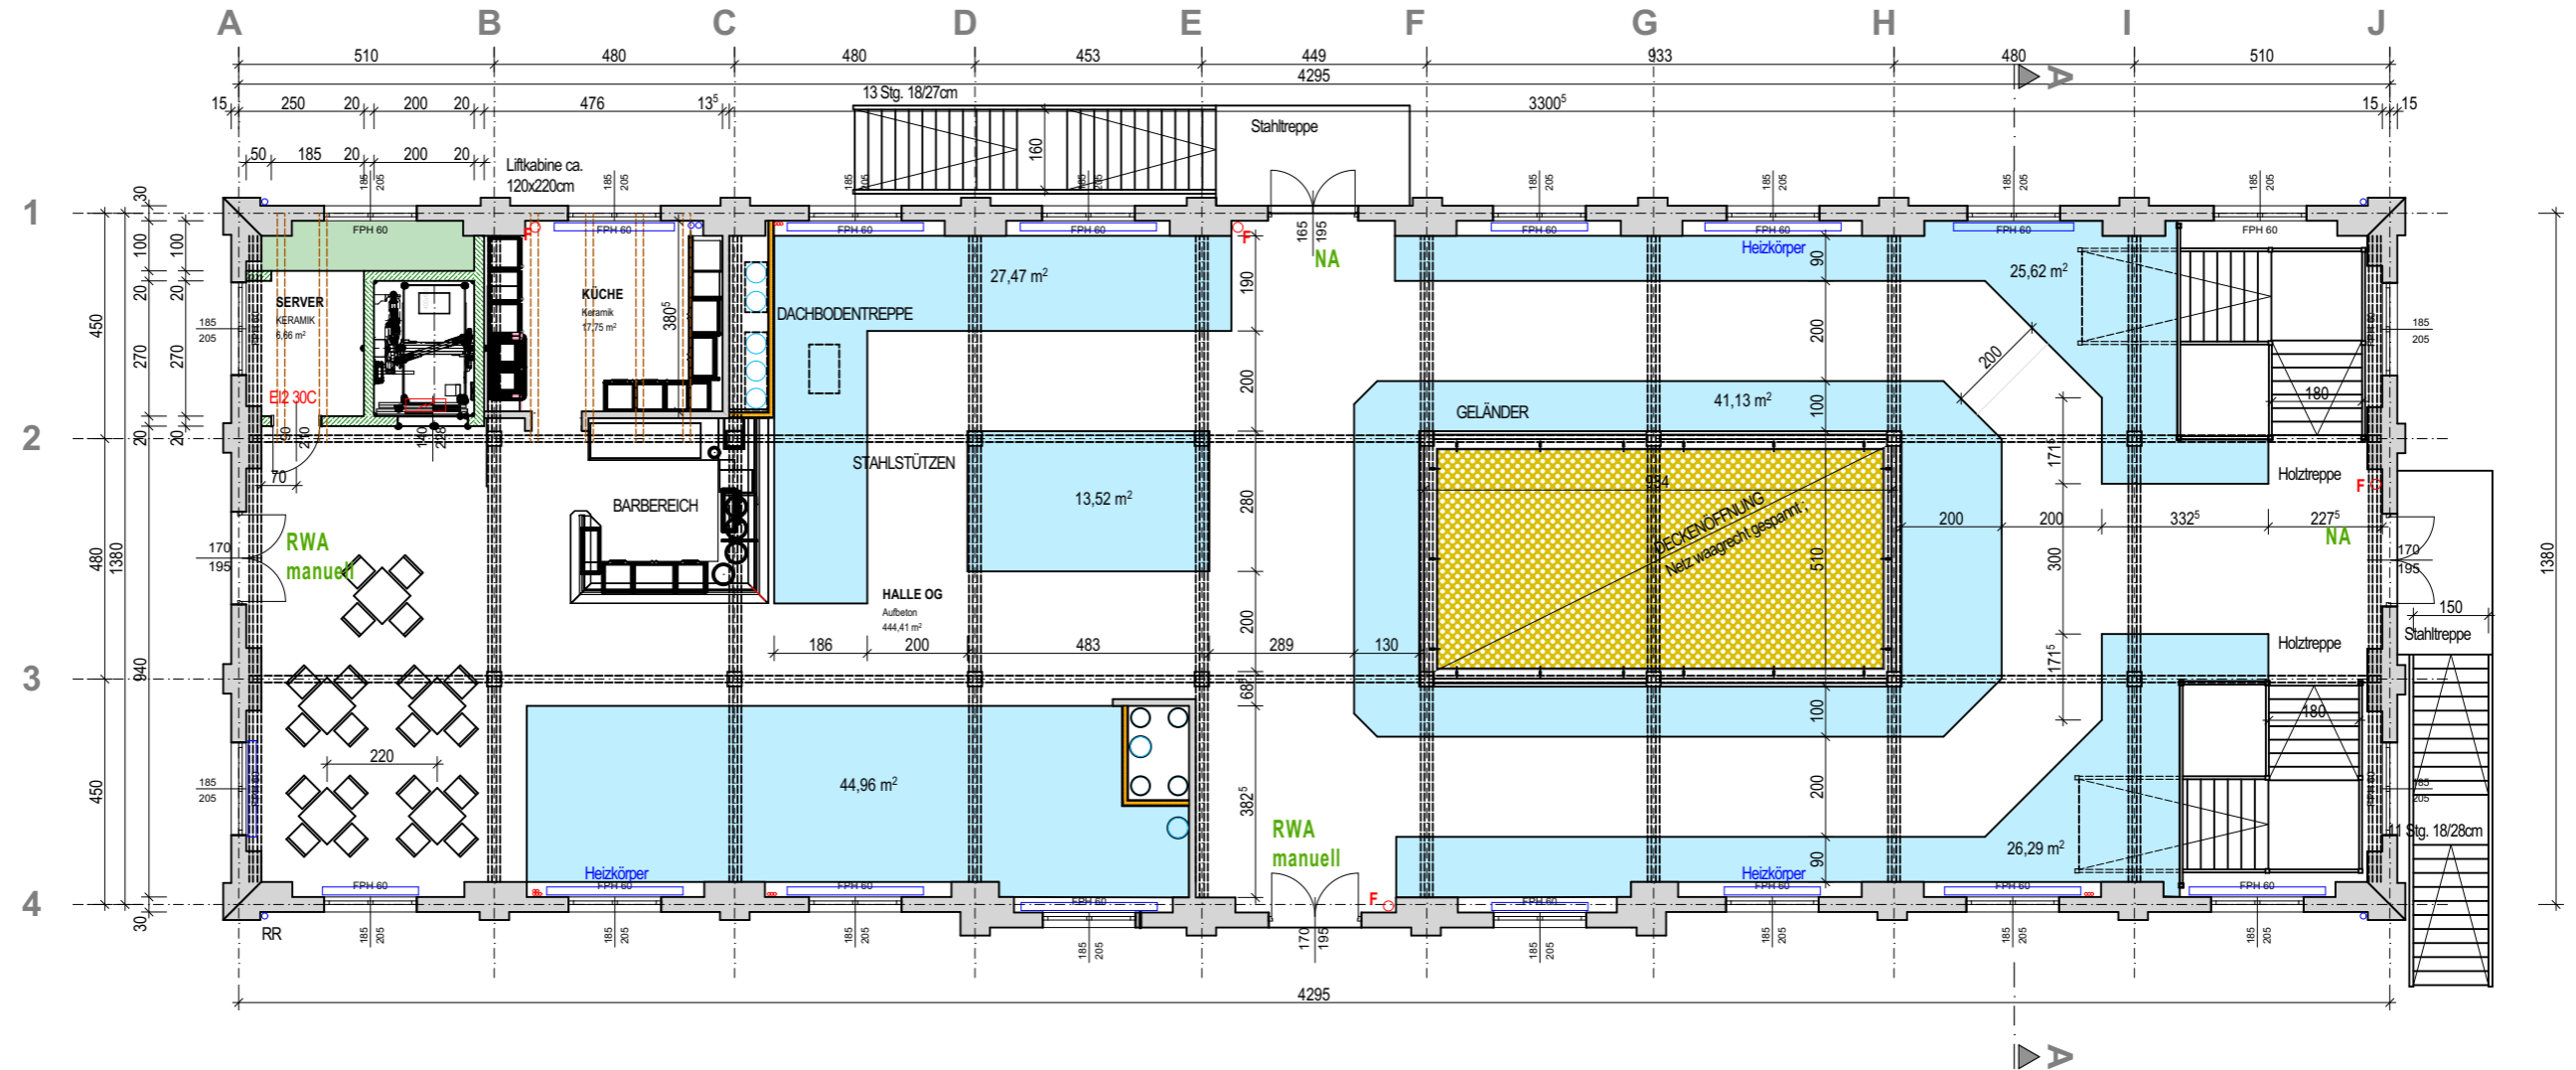

MAXIMALE BESUCHERZAHL: 270 Personen
 Sitzplätze 20 Personen
 Stehplätze 250 Personen

○ Ambientlicht in Säulen möglich
 🔊 Lautsprecher Delay

publiziert am: 23.04.2024

STADT HALLEIN

ZIEGELSTADEL - HALLEIN

OBERGESCHOSS Variante 09

1:150

Änderungen

Index

Datum

Name

Datum: 21.09.2023

Gez.: Möschl

Plan Nr.: 20-024/2.09