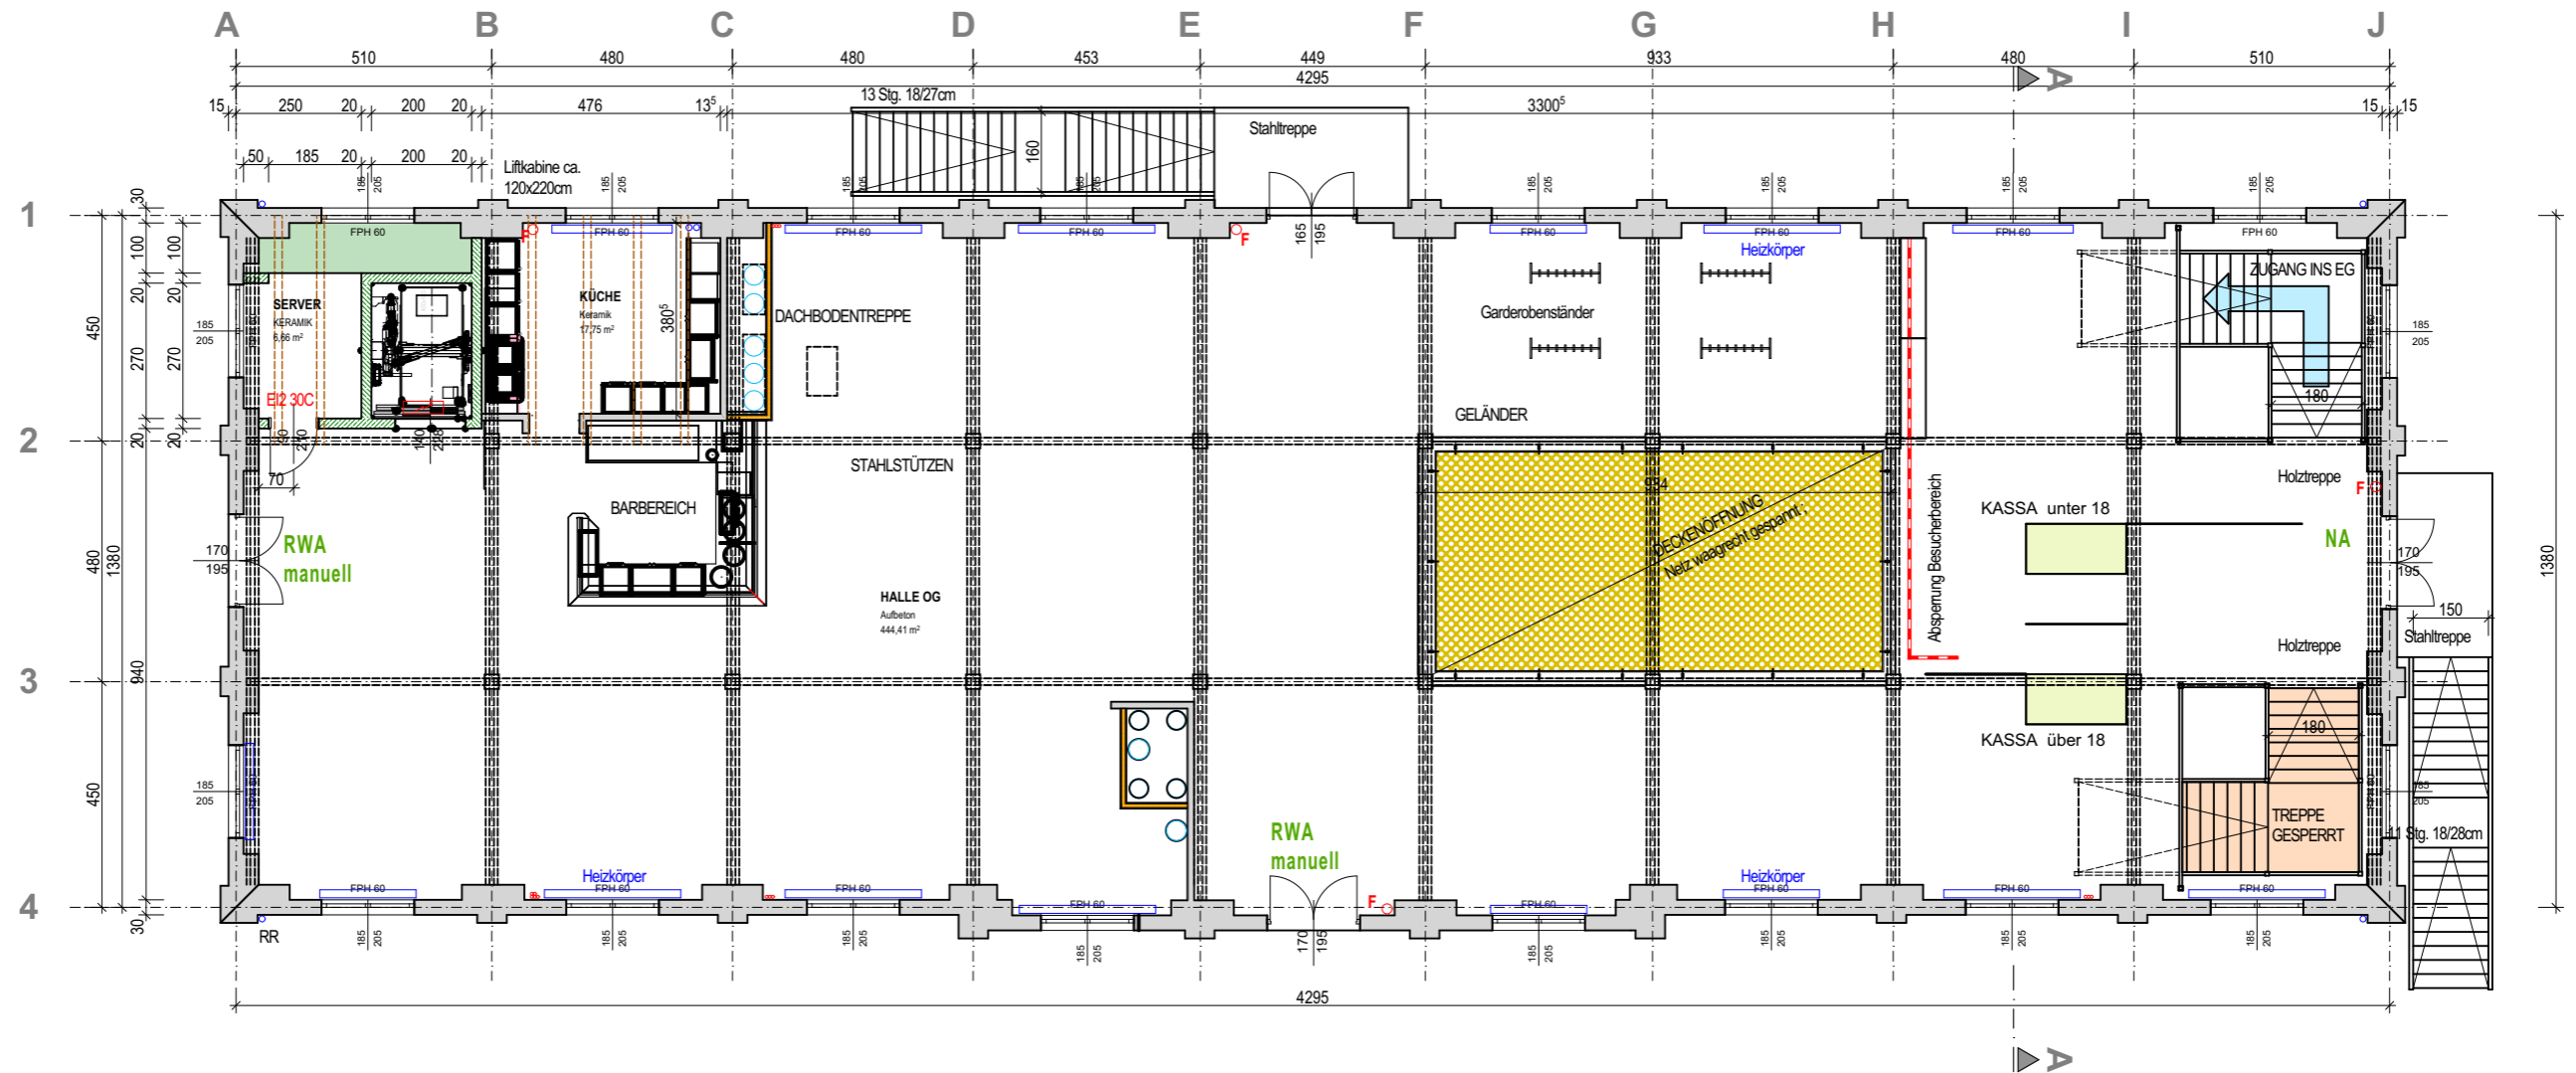

- Ambientlicht in Säulen möglich
- 🔊 Lautsprecher Delay

publiziert am: 23.04.2024

STADT HALLEIN

ZIEGELSTADEL - HALLEIN

OBERGESCHOSS Variante 10

1:150

Änderungen

Index Datum Name

Datum: 21.09.2023 Gez.: Möschl Plan Nr.: 20-024/2.10