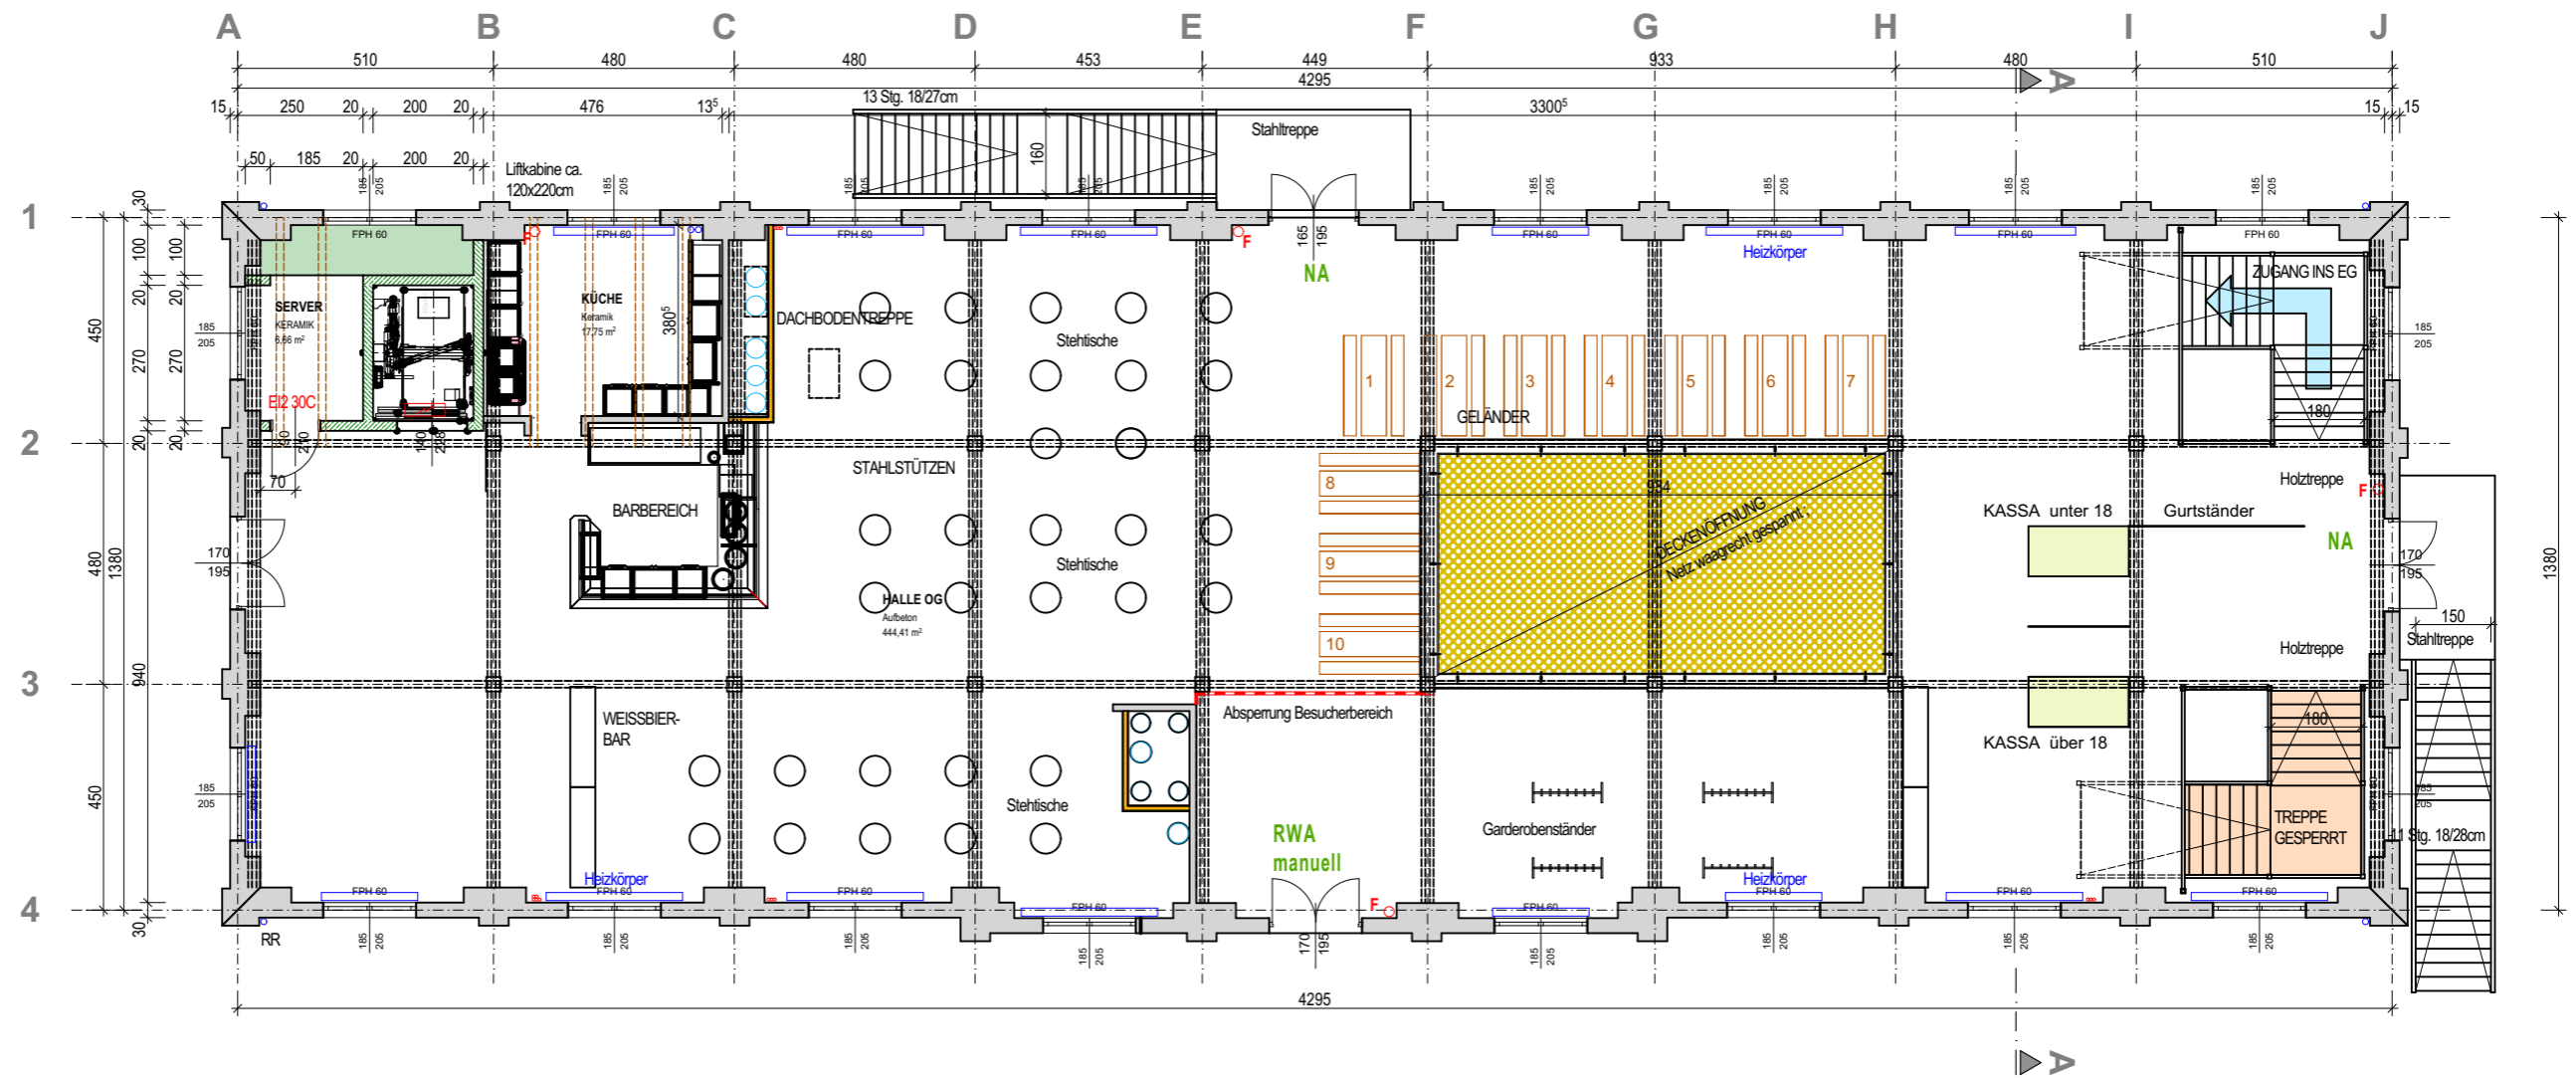

MAXIMALE BESUCHERZAHL: 270 Personen
Sitzplätze 100 Personen
Stehplätze 170 Personen

○ Ambientlicht in Säulen möglich

◀ Lautsprecher Delay

publiziert am: 23.04.2024

STADT HALLEIN

ZIEGELSTADEL - HALLEIN

OBERGESCHOSS Variante 11

1:150

Änderungen

Index

Datum

Name

Datum: 21.09.2023

Gez.: Möschl

Plan Nr.: 20-024/2.11